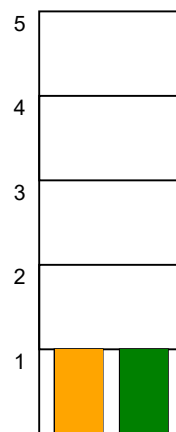

KAMPRAPPORT

Skjern Håndbold - Ribe-Esbjerg HH 31 - 35 (16 - 18)

707828 / 26-5-2024 / Skjern Bank Arena bane 1 / Herreligaen - Bronze

Fordeling af mål og skud:

Gbr=Gennembrud. 1.f=Kontra første bølge. 2.f=Kontra anden bølge

Angrebet sluttede med:

Skuddene endte med:

Tekn. Fejl

2 min

Assist

Målforskel i løbet af kampen: