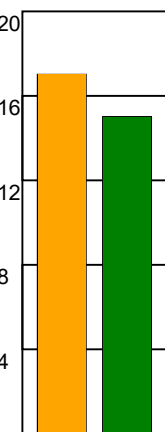

KAMPRAPPORT

Skjern Håndbold - Ribe-Esbjerg HH 31 - 35 (16 - 18)

707828 / 26-5-2024 / Skjern Bank Arena bane 1 / Herreligaen - Bronze

Fordeling af mål og skud:

Gbr=Gennembrud. 1.f=Kontra første bølge. 2.f=Kontra anden bølge

Angrebet sluttede med:

Skuddene endte med:

Tekn. Fejl

2 min

Assist

Målforskel i løbet af kampen: