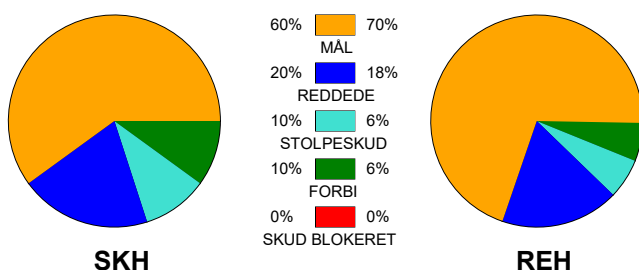

Skuddene endte med: