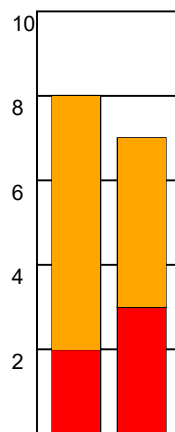

KAMPRAPPORT

Skjern Håndbold - Ribe-Esbjerg HH 31 - 35 (16 - 18)

707828 / 26-5-2024 / Skjern Bank Arena bane 1 / Herreligaen - Bronze

Fordeling af mål og skud:

Gbr=Gennembrud. 1.f=Kontra første bølge. 2.f=Kontra anden bølge

Angrebet sluttede med:

Skuddene endte med:

Tekn. Fejl

2 min

Assist

Målforskel i løbet af kampen: