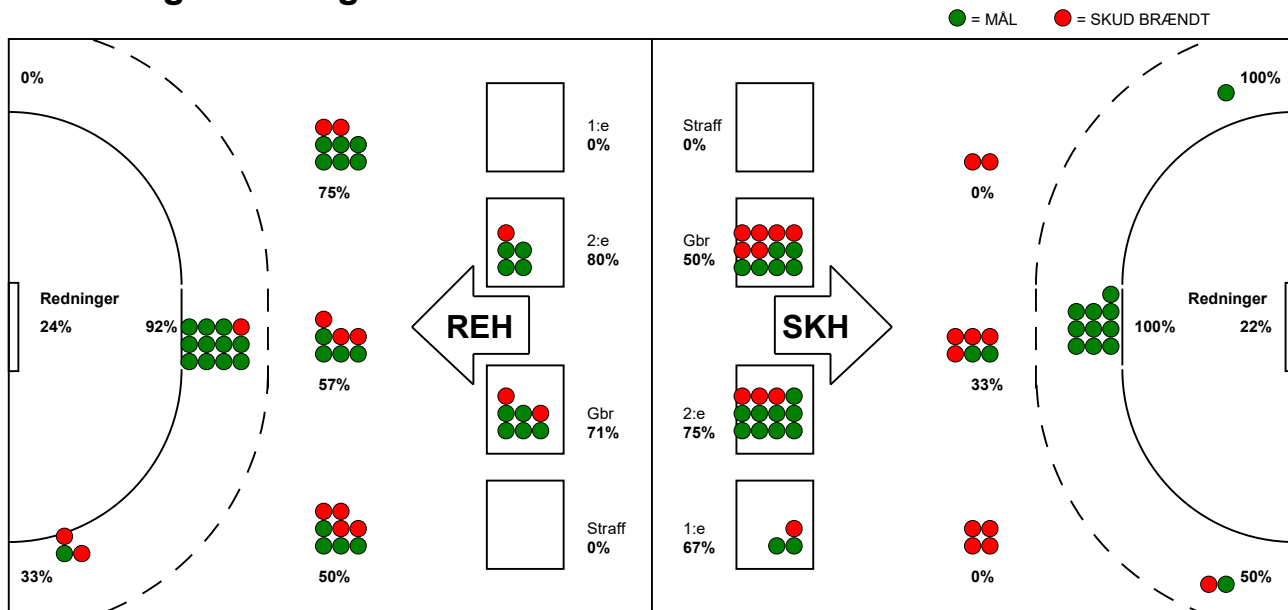

KAMPRAPPORT

Skjern Håndbold - Ribe-Esbjerg HH 31 - 35 (16 - 18)

707828 / 26-5-2024 / Skjern Bank Arena bane 1 / Herreligaen - Bronze

Fordeling af mål og skud:

Gbr=Gennembrud. 1.f=Kontra første bølge. 2.f=Kontra anden bølge

Angrebet sluttede med:

Skuddene endte med:

Tekn. Fejl

2 min

Assist

Målforskel i løbet af kampen: