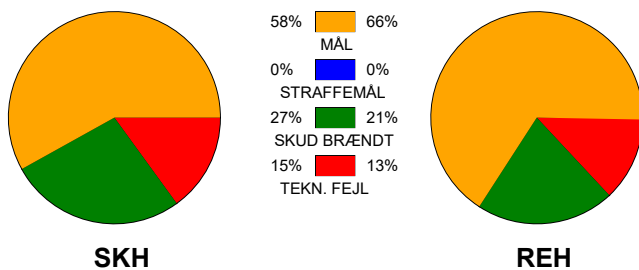

Angrebet sluttede med: