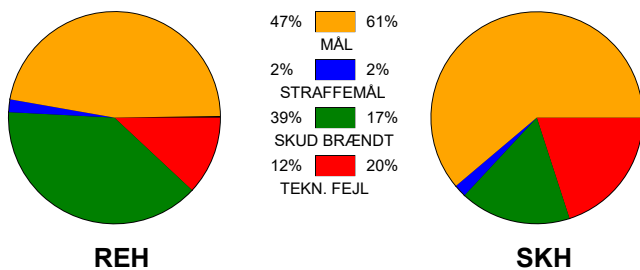

Angrebet sluttede med: