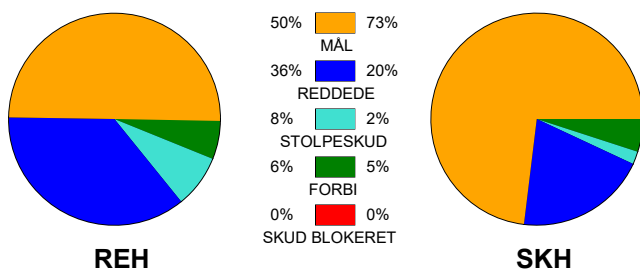

Skuddene endte med: