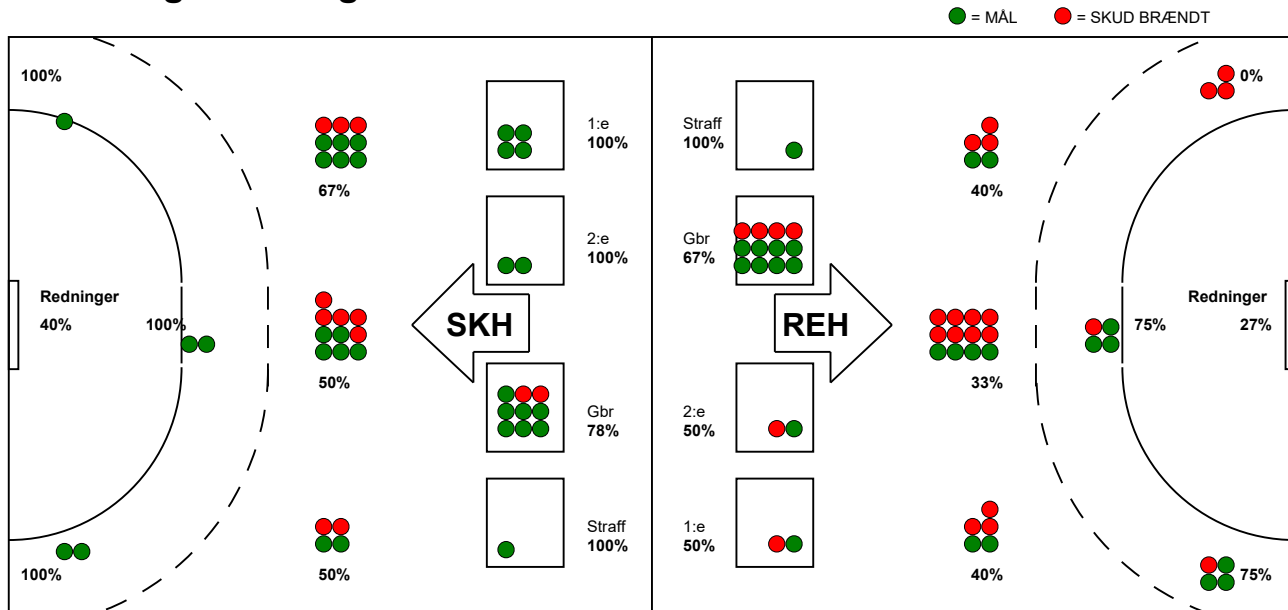

## Ribe-Esbjerg HH - Skjern Håndbold 25 - 32 (10 - 16)

707829 / 29-5-2024 / Blue Water Dokken / Herreligaen - Bronze

### Fordeling af mål og skud:

Gbr=Gennembrud. 1.f=Kontra første bølge. 2.f=Kontra anden bølge