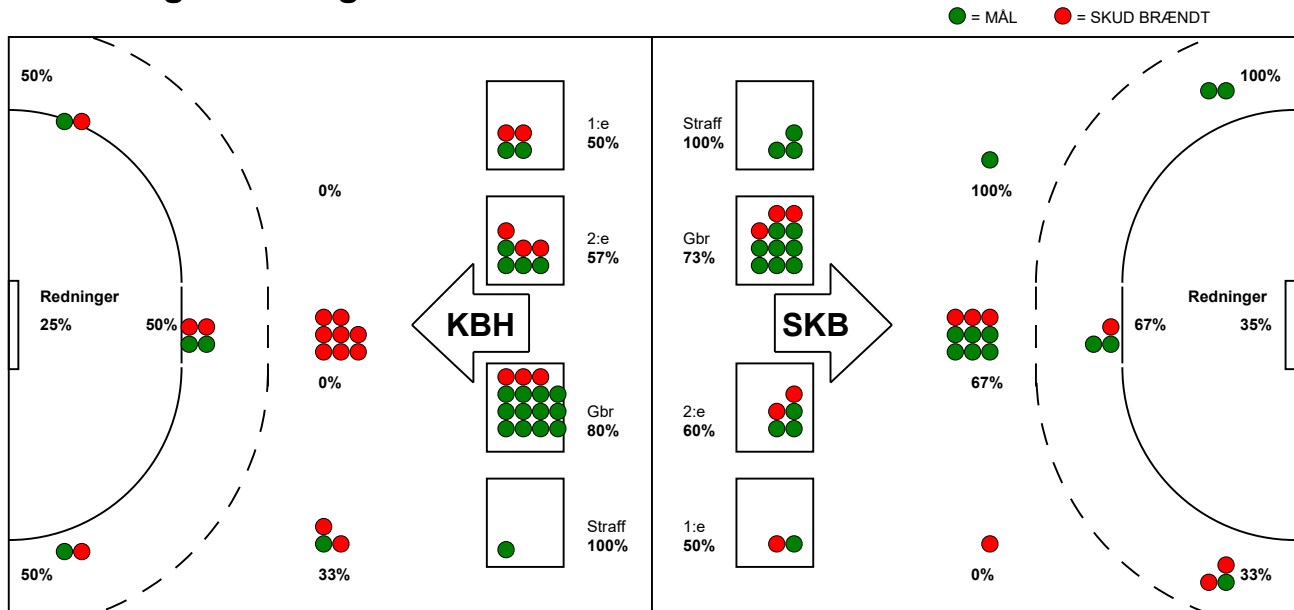

## Skanderborg Håndbold - København Håndbold 27 - 24 (14 - 15)

591289 / 2-9-2023 / Fælledhallen - bane 1 / Kvindeligaen

### Fordeling af mål og skud:

Gbr=Gennembrud. 1.f=Kontra første bølge. 2.f=Kontra anden bølge