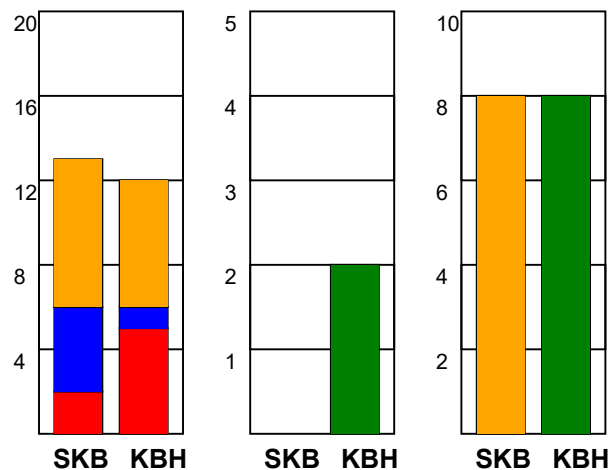

Tekn. Fejl

2 min

Assist