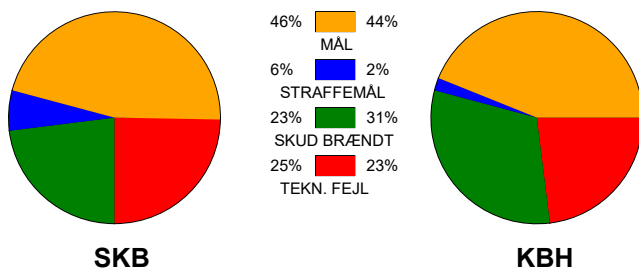

Angrebet sluttede med: