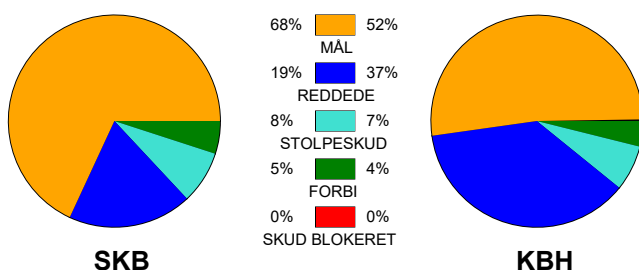

Skuddene endte med: