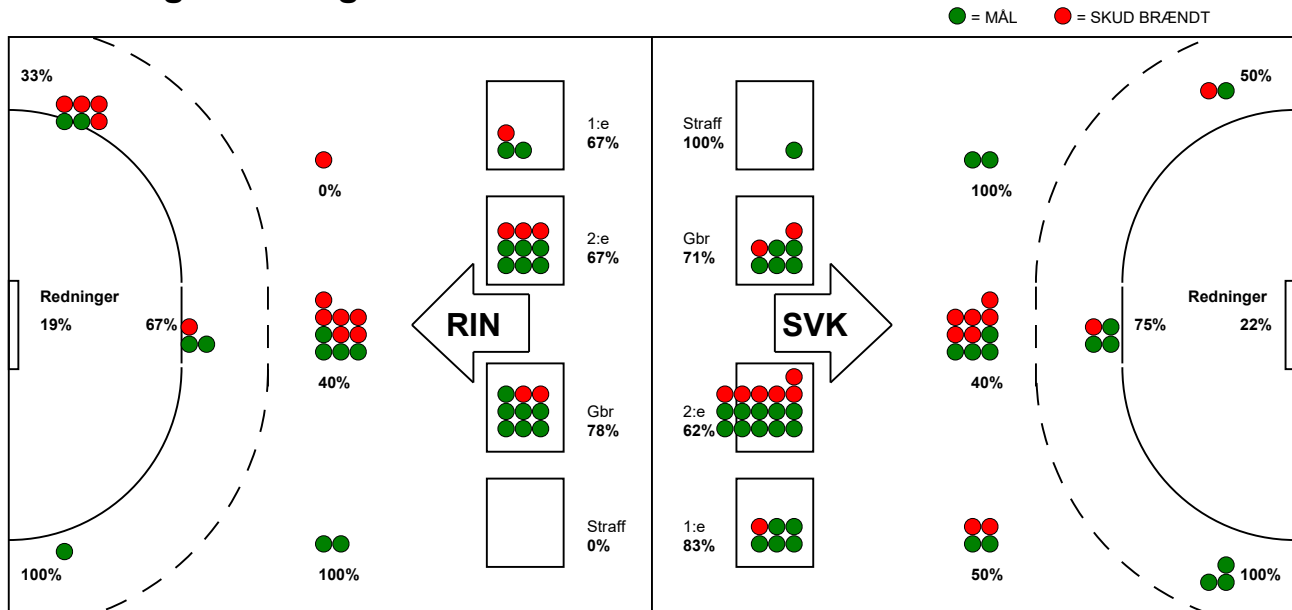

## Silkeborg-Voel KFUM - Ringkøbing Håndbold 36 - 26 (19 - 11)

591293 / 1-9-2023 / JYSK Arena A / Kvindeligaen

### Fordeling af mål og skud:

Gbr=Gennembrud. 1.f=Kontra første bølge. 2.f=Kontra anden bølge