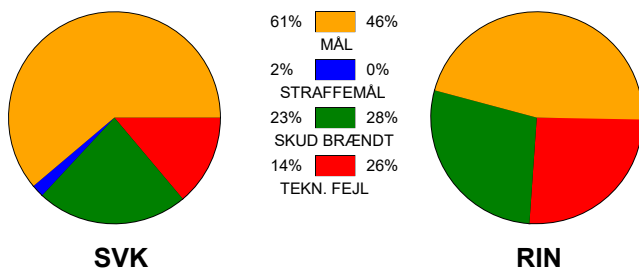

Angrebet sluttede med: