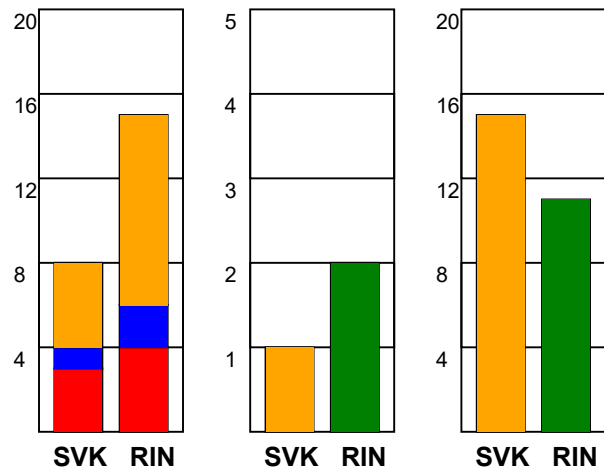

Tekn. Fejl

2 min

Assist