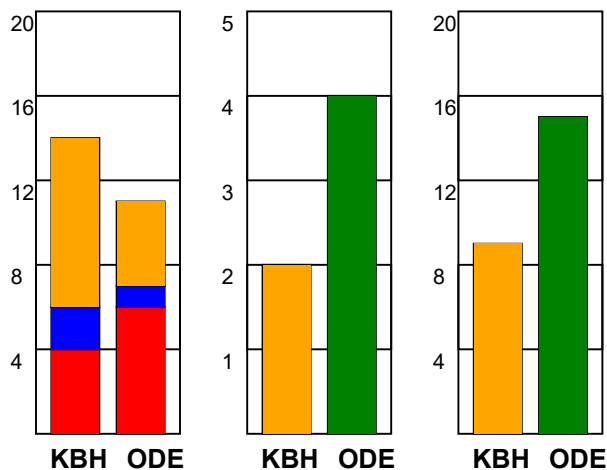

KAMPRAPPORT

København Håndbold - Odense Håndbold 21 - 36 (10 - 17)

591296 / 5-9-2023 / Frederiksberg Opvisning / Kvindeligaen

Fordeling af mål og skud:

Gbr=Gennembrud. 1.f=Kontra første bølge. 2.f=Kontra anden bølge

Angrebet sluttede med:

Skuddene endte med:

Tekn. Fejl

2 min

Assist

■ = REGELBRUD
■ = TABT BOLD
■ = FEJLAFLEVERING

Målforskel i løbet af kampen: