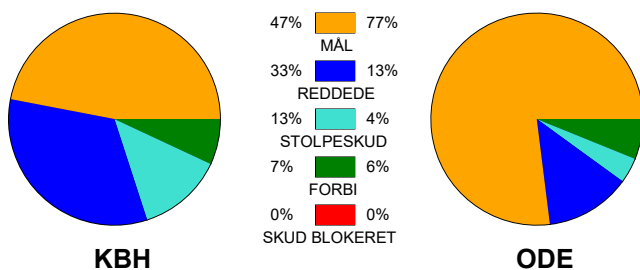

Skuddene endte med: