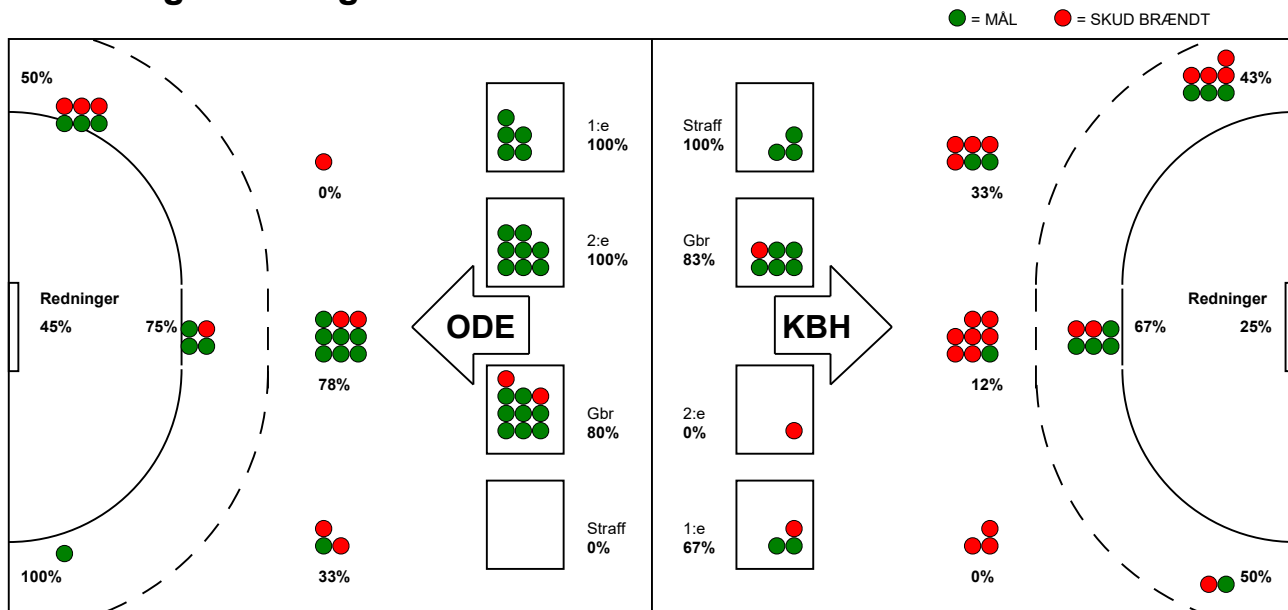

KAMPRAPPORT

København Håndbold - Odense Håndbold 21 - 36 (10 - 17)

591296 / 5-9-2023 / Frederiksberg Opvisning / Kvindeligaen

Fordeling af mål og skud:

Gbr=Gennembrud. 1.f=Kontra første bølge. 2.f=Kontra anden bølge

Angrebet sluttede med:

Skuddene endte med:

Tekn. Fejl

2 min

Assist

■ = REGELBRUD
■ = TABT BOLD
■ = FEJLAFLEVERING

Målforskel i løbet af kampen: