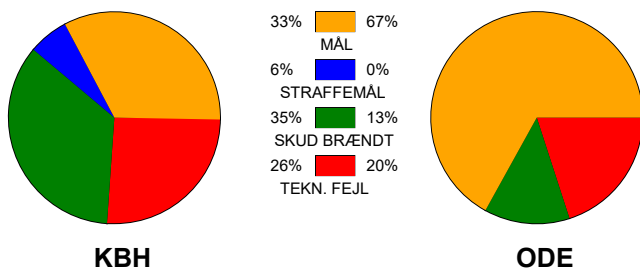

Angrebet sluttede med: