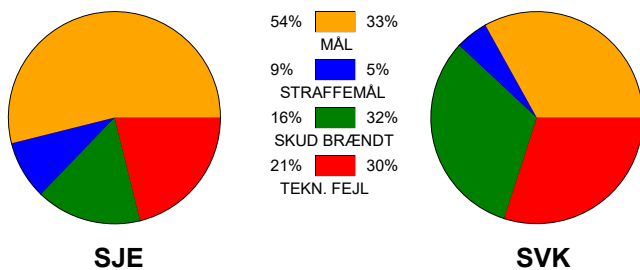

Angrebet sluttede med: