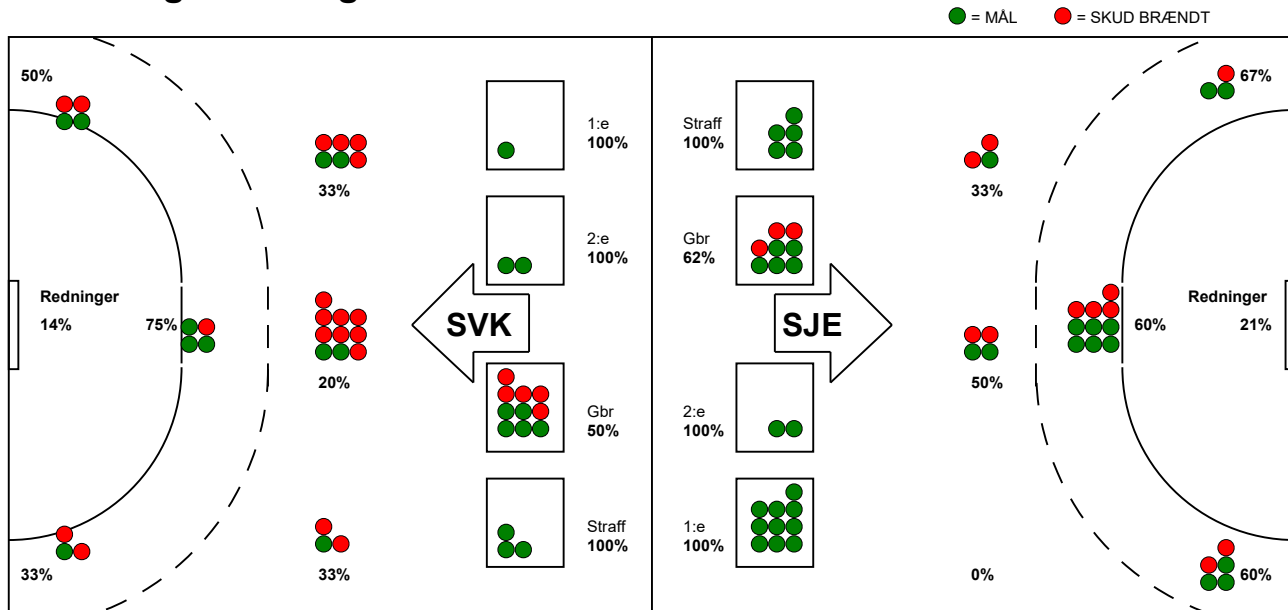

KAMPRAPPORT

SønderjyskE Kvinder - Silkeborg-Voel KFUM 36 - 22 (17 - 16)

591299 / 9-9-2023 / Arena Aabenraa Hal 1 / Kvindeligaen

Fordeling af mål og skud:

Gbr=Gennembrud. 1.f=Kontra første bølge. 2.f=Kontra anden bølge

Angrebet sluttede med:

Tekn. Fejl

2 min

Assist

Skuddene endte med:

Målforskel i løbet af kampen: