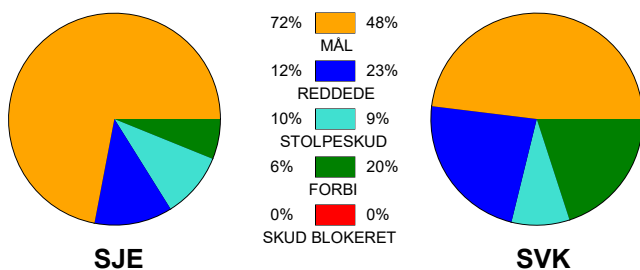

Skuddene endte med: