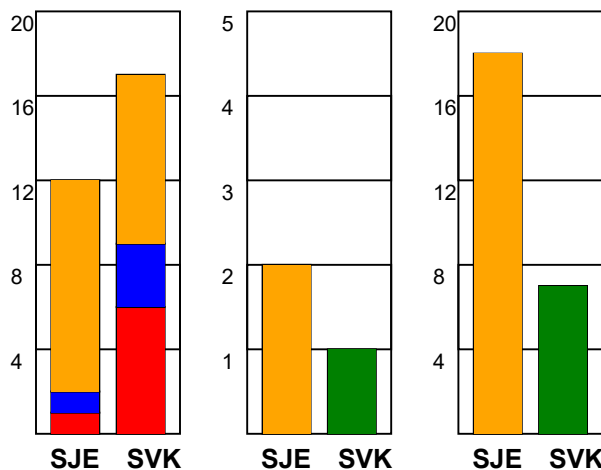

KAMPRAPPORT

SønderjyskE Kvinder - Silkeborg-Voel KFUM 36 - 22 (17 - 16)

591299 / 9-9-2023 / Arena Aabenraa Hal 1 / Kvindeligaen

Fordeling af mål og skud:

Gbr=Gennembrud. 1.f=Kontra første bølge. 2.f=Kontra anden bølge

Angrebet sluttede med:

Tekn. Fejl

2 min

Assist

Skuddene endte med:

Målforskel i løbet af kampen: