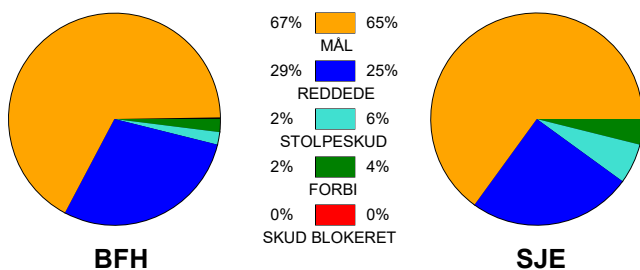

Skuddene endte med: