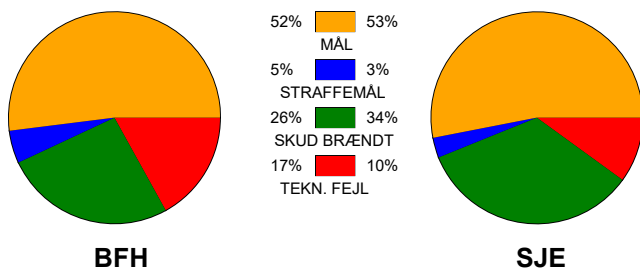

Angrebet sluttede med: