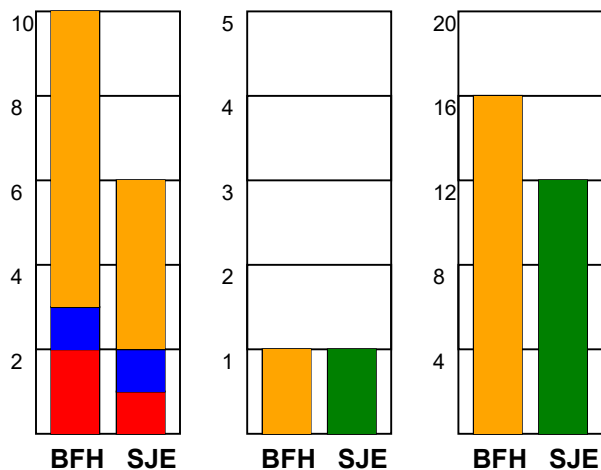

KAMPRAPPORT

Bjerringbro FH - SønderjyskE Kvinder 33 - 33 (13 - 17)

591307 / 16-9-2023 / Bjerringbro Idræts- & Kulturcenter 1 / Kvindeligaen

Fordeling af mål og skud:

Gbr=Gennembrud. 1.f=Kontra første bølge. 2.f=Kontra anden bølge

Angrebet sluttede med:

Tekn. Fejl

2 min

Assist

Skuddene endte med:

Målforskel i løbet af kampen: