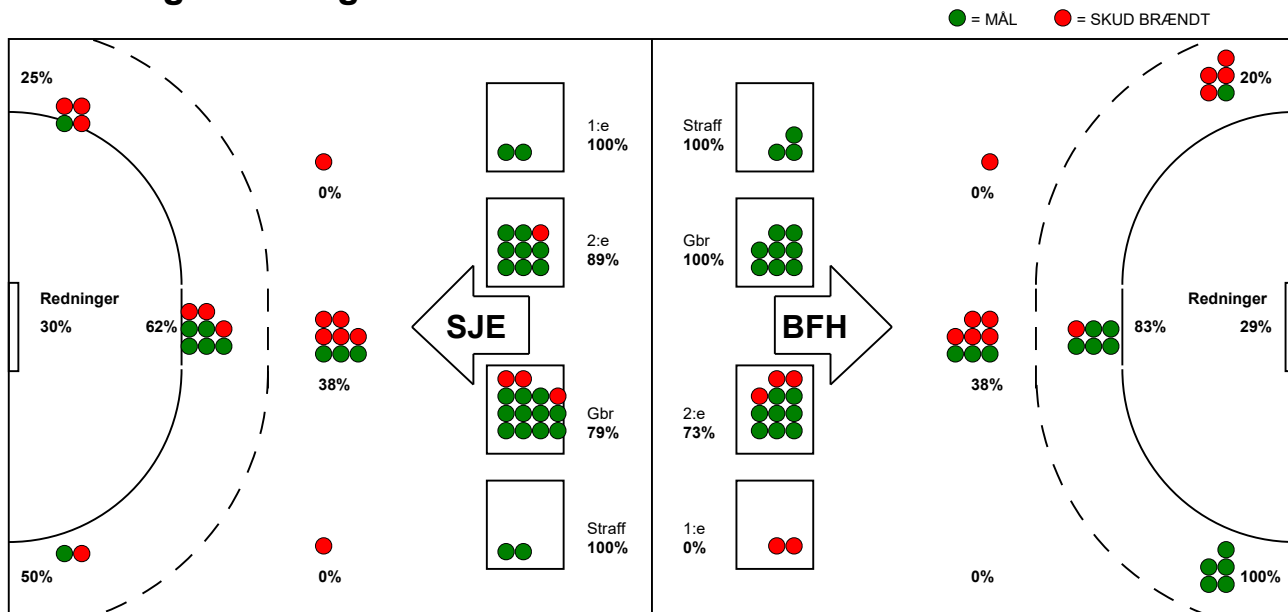

KAMPRAPPORT

Bjerringbro FH - SønderjyskE Kvinder 33 - 33 (13 - 17)

591307 / 16-9-2023 / Bjerringbro Idræts- & Kulturcenter 1 / Kvindeligaen

Fordeling af mål og skud:

Gbr=Gennembrud. 1.f=Kontra første bølge. 2.f=Kontra anden bølge

Angrebet sluttede med:

Tekn. Fejl

2 min

Assist

Skuddene endte med:

Målforskel i løbet af kampen: