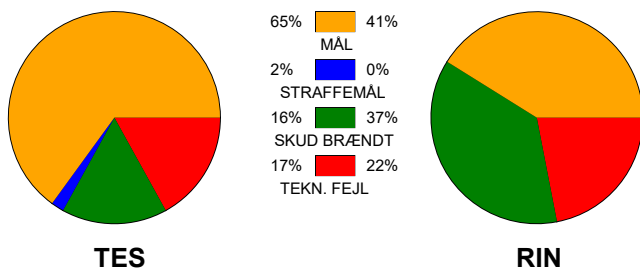

Angrebet sluttede med: