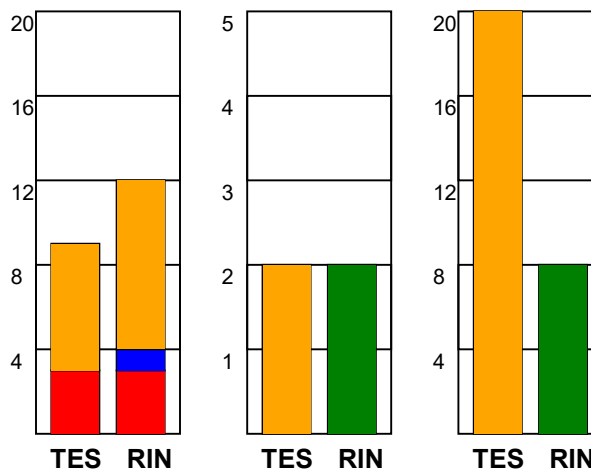

Tekn. Fejl

2 min

Assist