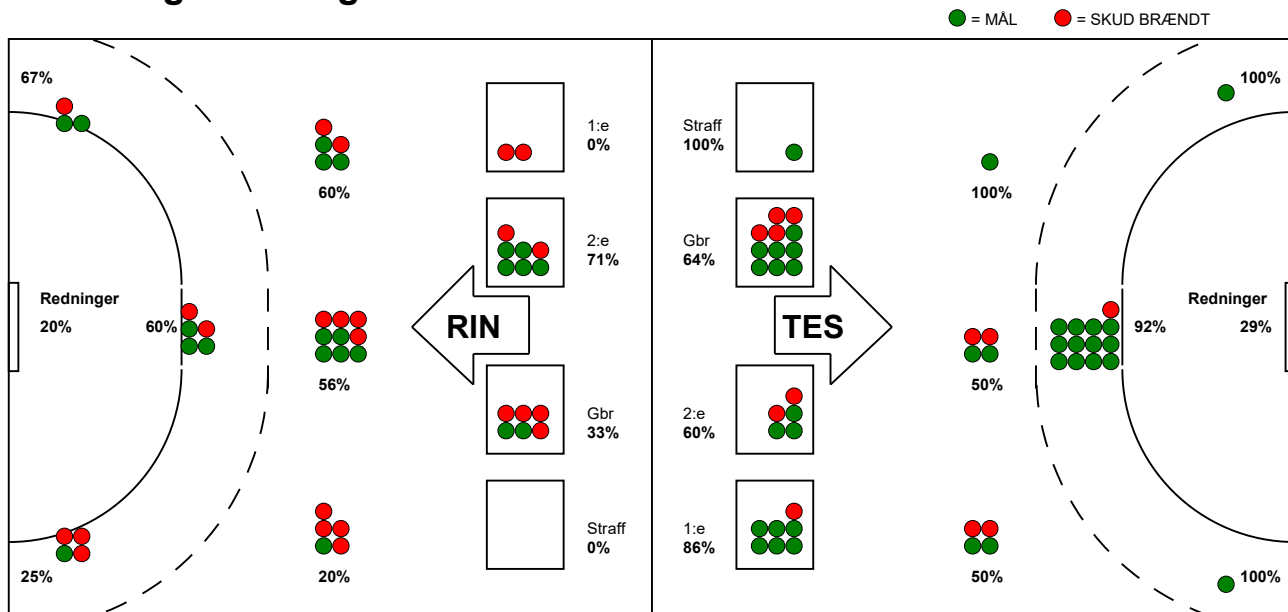

# KAMPRAPPORT

Team Esbjerg - Ringkøbing Håndbold 36 - 22 (19 - 13)

591308 / 13-9-2023 / Blue Water Dokken / Kvindeligaen

## Fordeling af mål og skud:

Gbr=Gennembrud. 1.f=Kontra første bølge. 2.f=Kontra anden bølge

## Angrebet sluttede med:

## Assist

■ = REGELBRUD  
■ = TABT BOLD  
■ = FEJLAFLEVERING