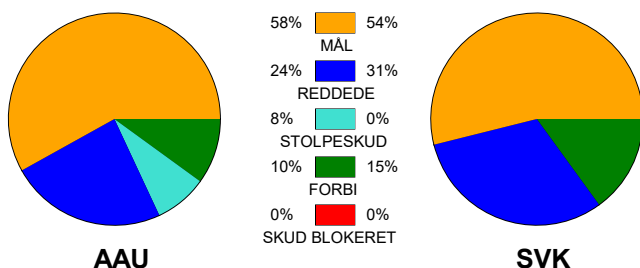

KAMPRAPPORT

Aarhus United - Silkeborg-Voel KFUM 28 - 25 (11 - 11)

591315 / 20-9-2023 / Djurslands Bank Arena / Kvindeligaen

Fordeling af mål og skud:

Gbr=Gennembrud. 1.f=Kontra første bølge. 2.f=Kontra anden bølge

Angrebet sluttede med:

Skuddene endte med:

Tekn. Fejl

2 min

Assist

■ = REGELBRUD

■ = TABT BOLD

■ = FEJLAFLEVERING