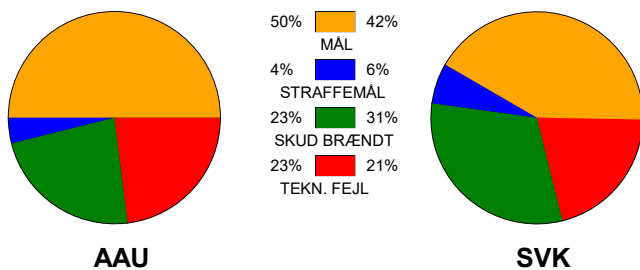

KAMPRAPPORT

Aarhus United - Silkeborg-Voel KFUM 28 - 25 (11 - 11)

591315 / 20-9-2023 / Djurslands Bank Arena / Kvindeligaen

Fordeling af mål og skud:

Gbr=Gennembrud. 1.f=Kontra første bølge. 2.f=Kontra anden bølge

Angrebet sluttede med:

Skuddene endte med:

Tekn. Fejl

2 min

Assist

■ = REGELBRUD

■ = TABT BOLD

■ = FEJLAFLEVERING