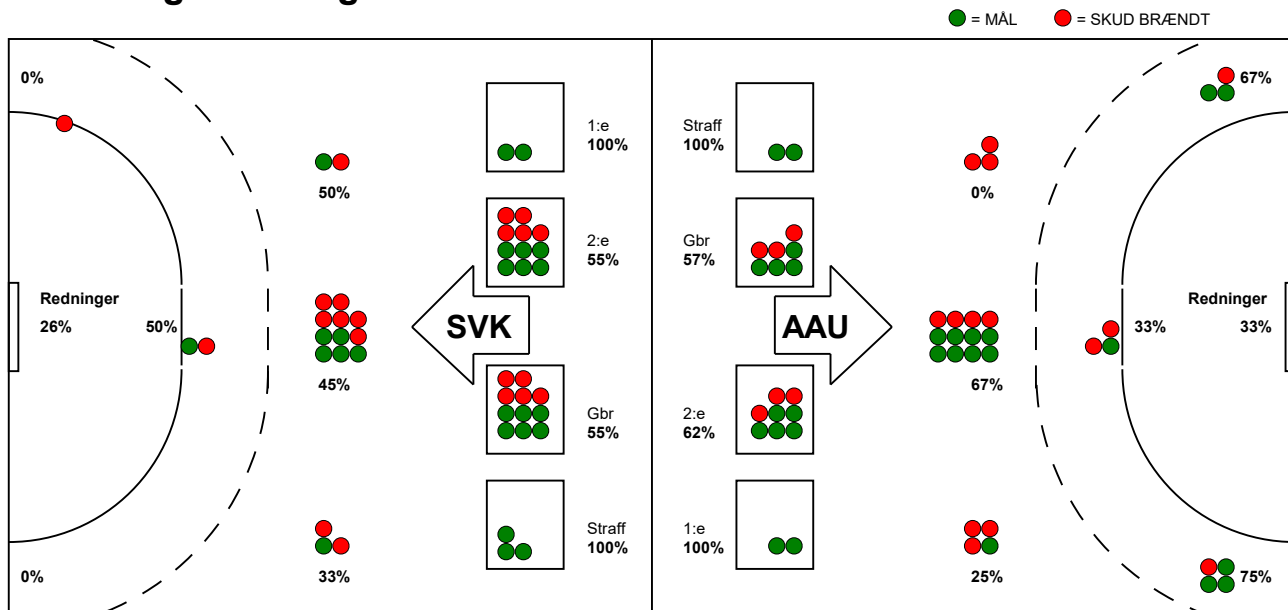

KAMPRAPPORT

Aarhus United - Silkeborg-Voel KFUM 28 - 25 (11 - 11)

591315 / 20-9-2023 / Djurslands Bank Arena / Kvindeligaen

Fordeling af mål og skud:

Gbr=Gennembrud. 1.f=Kontra første bølge. 2.f=Kontra anden bølge

Angrebet sluttede med:

Skuddene endte med:

Tekn. Fejl

2 min

Assist

■ = REGELBRUD

■ = TABT BOLD

■ = FEJLAFLEVERING