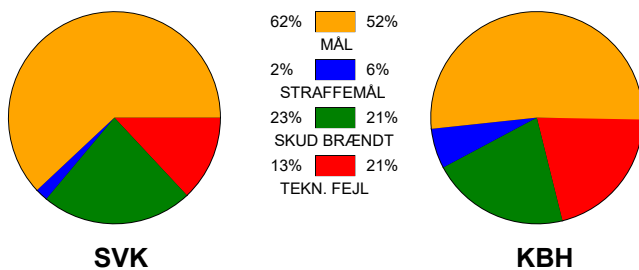

Angrebet sluttede med: