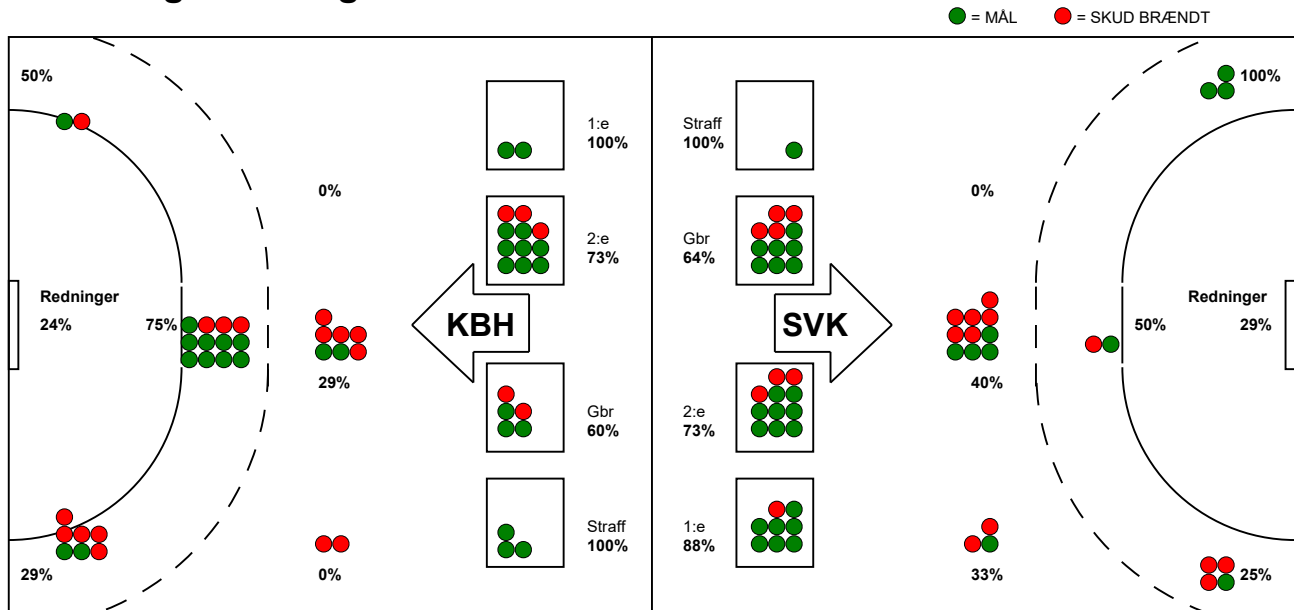

KAMPRAPPORT

Silkeborg-Voel KFUM - København Håndbold 33 - 30 (15 - 12)

591319 / 27-9-2023 / JYSK Arena A / Kvindeligaen

Fordeling af mål og skud:

Gbr=Gennembrud. 1.f=Kontra første bølge. 2.f=Kontra anden bølge

Angrebet sluttede med:

Skuddene endte med:

Tekn. Fejl

2 min

Assist

Målforskel i løbet af kampen: