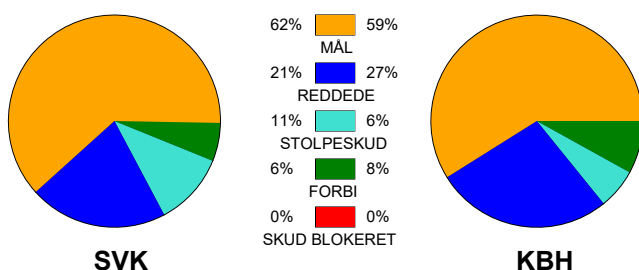

Skuddene endte med: