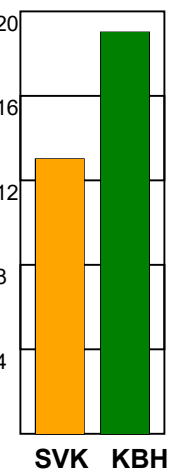

KAMPRAPPORT

Silkeborg-Voel KFUM - København Håndbold 33 - 30 (15 - 12)

591319 / 27-9-2023 / JYSK Arena A / Kvindeligaen

Fordeling af mål og skud:

Gbr=Gennembrud. 1.f=Kontra første bølge. 2.f=Kontra anden bølge

Angrebet sluttede med:

Skuddene endte med:

Tekn. Fejl

2 min

Assist

Målforskel i løbet af kampen: