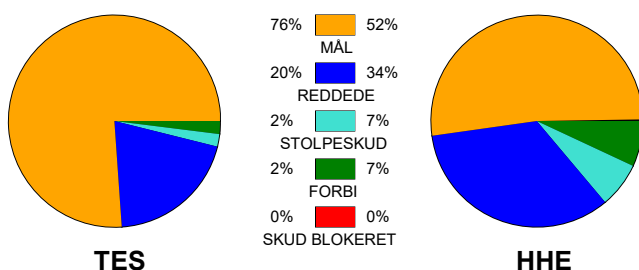

Angrebet sluttede med:

Tekn. Fejl

2 min

Assist

■ = REGELBRUD
■ = TABT BOLD
■ = FEJLAFLEVERING

Skuddene endte med:

Målforskel i løbet af kampen: