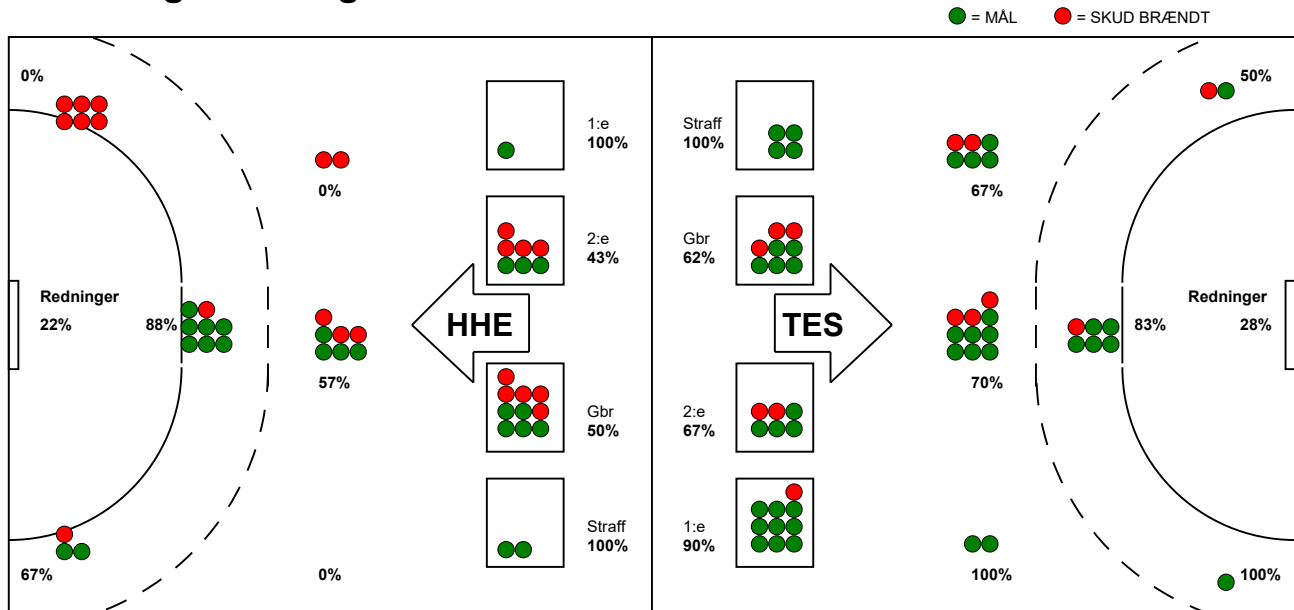

KAMPRAPPORT

Team Esbjerg - Horsens Håndbold Elite 42 - 24 (16 - 14)

591321 / 27-9-2023 / Vestjysk Bank Sportium hal 1 / Kvindeligaen

Fordeling af mål og skud:

Gbr=Gennembrud. 1.f=Kontra første bølge. 2.f=Kontra anden bølge

Angrebet sluttede med:

Tekn. Fejl

2 min

Assist

■ = REGELBRUD
■ = TABT BOLD
■ = FEJLAFLEVERING

Skuddene endte med:

Målforskel i løbet af kampen: