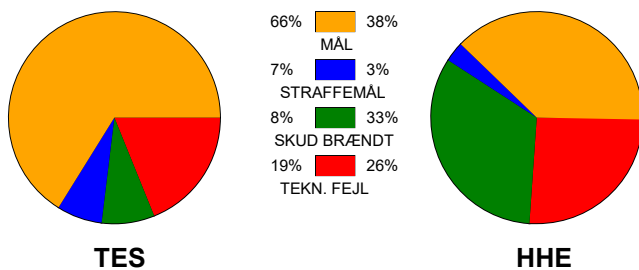

Angrebet sluttede med: