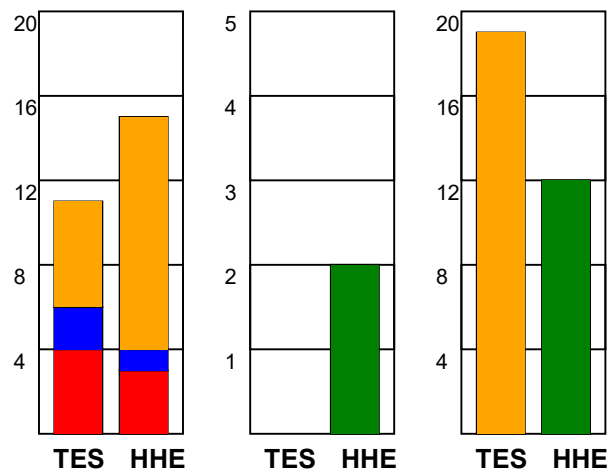

KAMPRAPPORT

Team Esbjerg - Horsens Håndbold Elite 42 - 24 (16 - 14)

591321 / 27-9-2023 / Vestjysk Bank Sportium hal 1 / Kvindeligaen

Fordeling af mål og skud:

Gbr=Gennembrud. 1.f=Kontra første bølge. 2.f=Kontra anden bølge

Angrebet sluttede med:

Tekn. Fejl

2 min

Assist

■ = REGELBRUD
■ = TABT BOLD
■ = FEJLAFLEVERING

Skuddene endte med:

Målforskel i løbet af kampen: