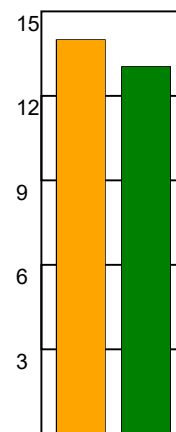

KAMPRAPPORT

København Håndbold - Bjerringbro FH 36 - 24 (22 - 13)

591324 / 4-10-2023 / Frederiksberg Opvisning / Kvindeligaen

Fordeling af mål og skud:

Gbr=Gennembrud. 1.f=Kontra første bølge. 2.f=Kontra anden bølge

Angrebet sluttede med:

Skuddene endte med:

Tekn. Fejl

2 min

Assist

Målforskel i løbet af kampen: