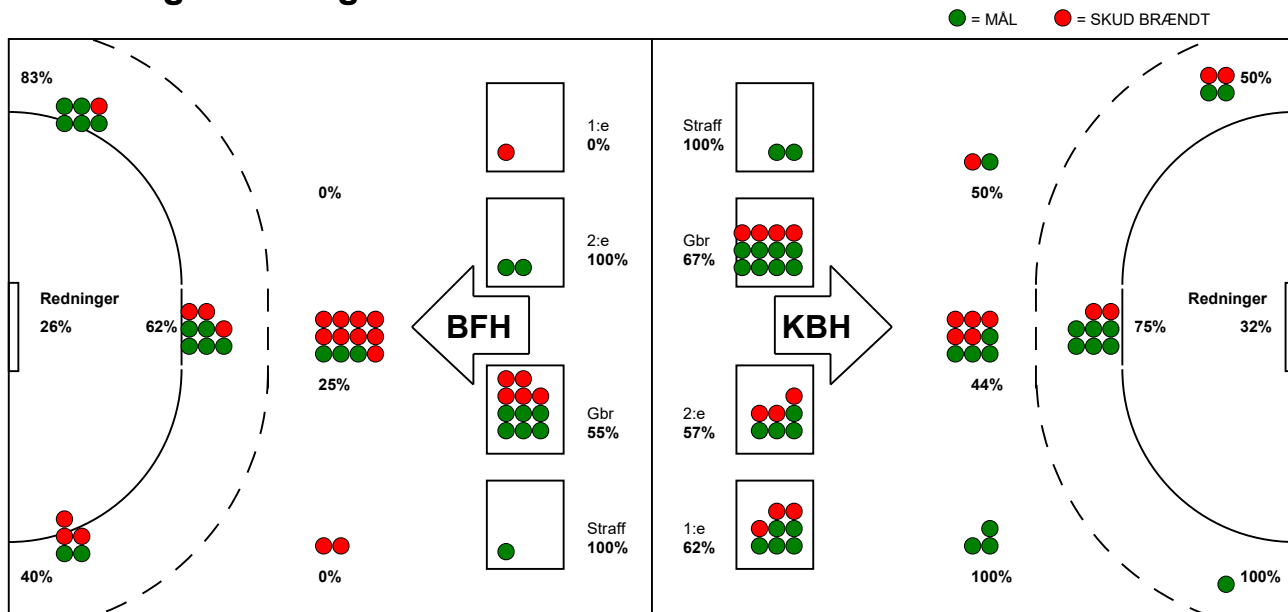

## København Håndbold - Bjerringbro FH 36 - 24 (22 - 13)

591324 / 4-10-2023 / Frederiksberg Opvisning / Kvindeligaen

### Fordeling af mål og skud:

Gbr=Gennembrud. 1.f=Kontra første bølge. 2.f=Kontra anden bølge