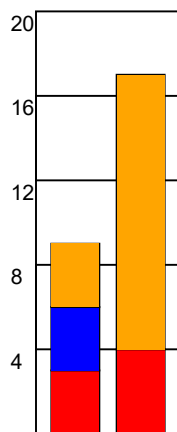

KAMPRAPPORT

København Håndbold - Bjerringbro FH 36 - 24 (22 - 13)

591324 / 4-10-2023 / Frederiksberg Opvisning / Kvindeligaen

Fordeling af mål og skud:

Gbr=Gennembrud. 1.f=Kontra første bølge. 2.f=Kontra anden bølge

Angrebet sluttede med:

Skuddene endte med:

Tekn. Fejl

2 min

Assist

Målforskel i løbet af kampen: