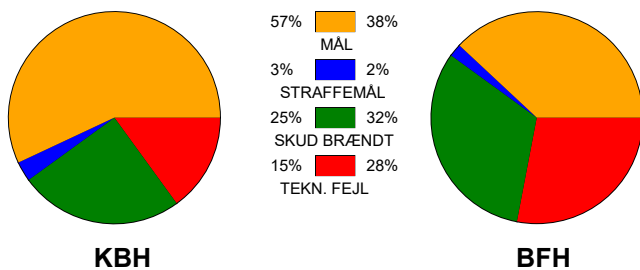

Angrebet sluttede med: