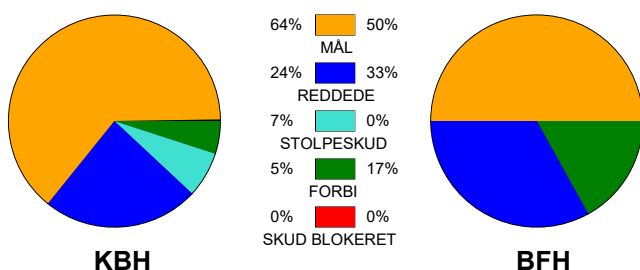

Skuddene endte med: