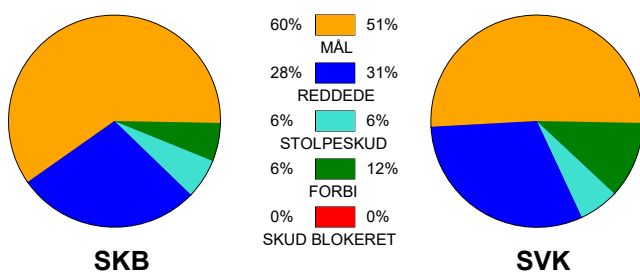

Skuddene endte med: