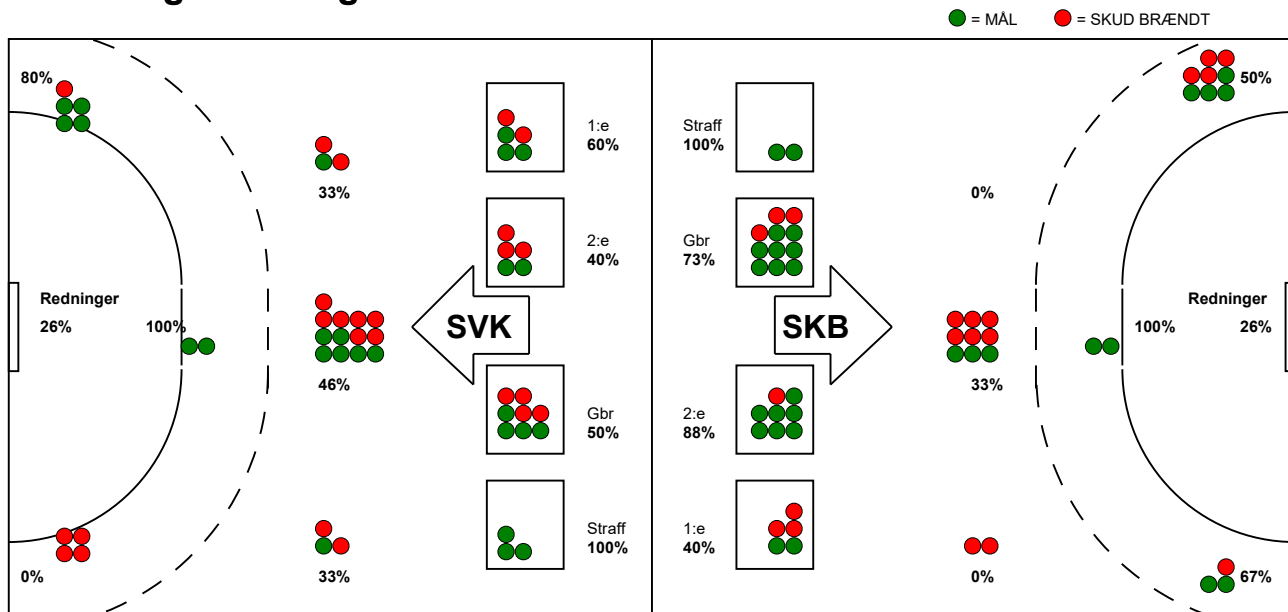

KAMPRAPPORT

Skanderborg Håndbold - Silkeborg-Voel KFUM 30 - 26 (18 - 10)

591325 / 4-10-2023 / Fælledhallen - bane 1 / Kvindeligaen

Fordeling af mål og skud:

Gbr=Gennembrud. 1.f=Kontra første bølge. 2.f=Kontra anden bølge

Angrebet sluttede med:

Skuddene endte med:

Tekn. Fejl

2 min

Assist

Målforskel i løbet af kampen: