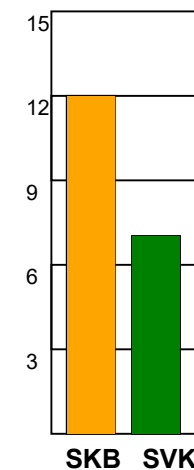

KAMPRAPPORT

Skanderborg Håndbold - Silkeborg-Voel KFUM 30 - 26 (18 - 10)

591325 / 4-10-2023 / Fælledhallen - bane 1 / Kvindeligaen

Fordeling af mål og skud:

Gbr=Gennembrud. 1.f=Kontra første bølge. 2.f=Kontra anden bølge

Angrebet sluttede med:

Skuddene endte med:

Tekn. Fejl

2 min

Assist

Målforskel i løbet af kampen: