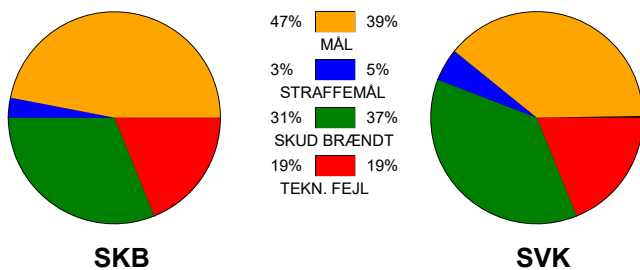

Angrebet sluttede med: