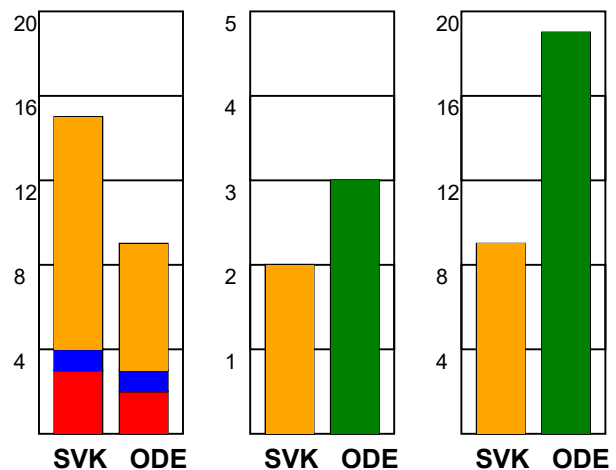

Tekn. Fejl

2 min

Assist