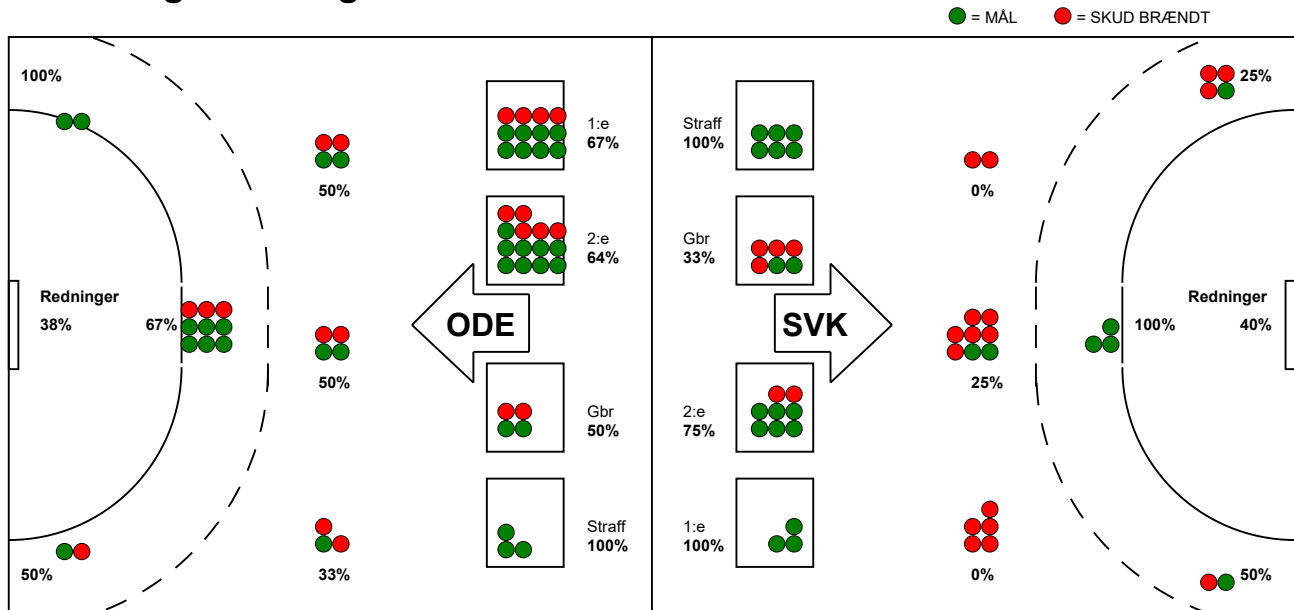

## Silkeborg-Voel KFUM - Odense Håndbold 24 - 36 (11 - 19)

591332 / 8-10-2023 / JYSK Arena A / Kvindeligaen

### Fordeling af mål og skud:

Gbr=Gennembrud. 1.f=Kontra første bølge. 2.f=Kontra anden bølge