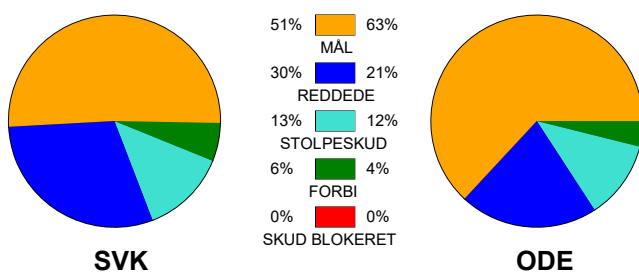

Skuddene endte med: