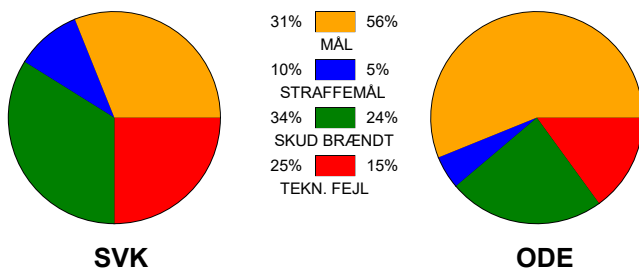

Angrebet sluttede med: