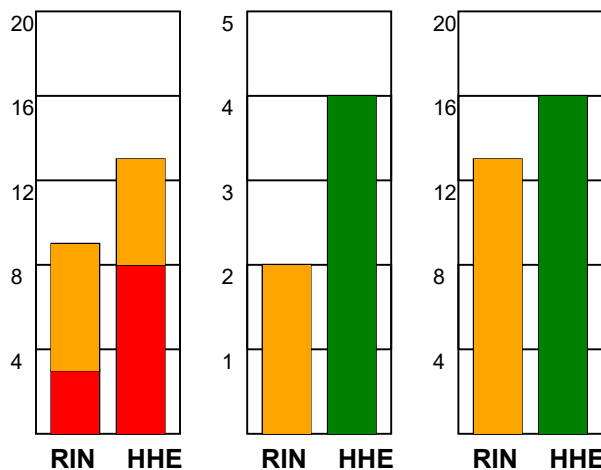

KAMPRAPPORT

Ringkøbing Håndbold - Horsens Håndbold Elite 33 - 33 (14 - 18)

591336 / 8-10-2023 / Green Sports Arena - Hal 1 / Kvindeligaen

Fordeling af mål og skud:

Gbr=Gennembrud. 1.f=Kontra første bølge. 2.f=Kontra anden bølge

Angrebet sluttede med:

Tekn. Fejl

2 min

Assist

Skuddene endte med:

Målforskel i løbet af kampen: