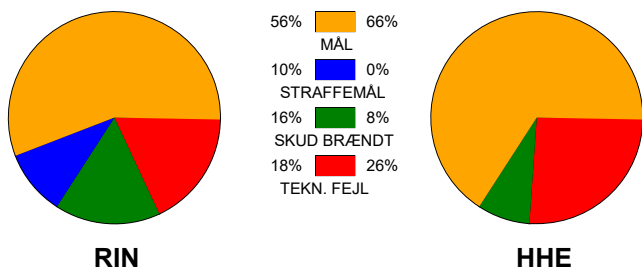

Angrebet sluttede med: