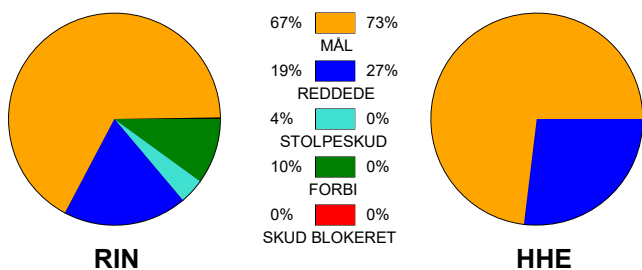

Skuddene endte med: