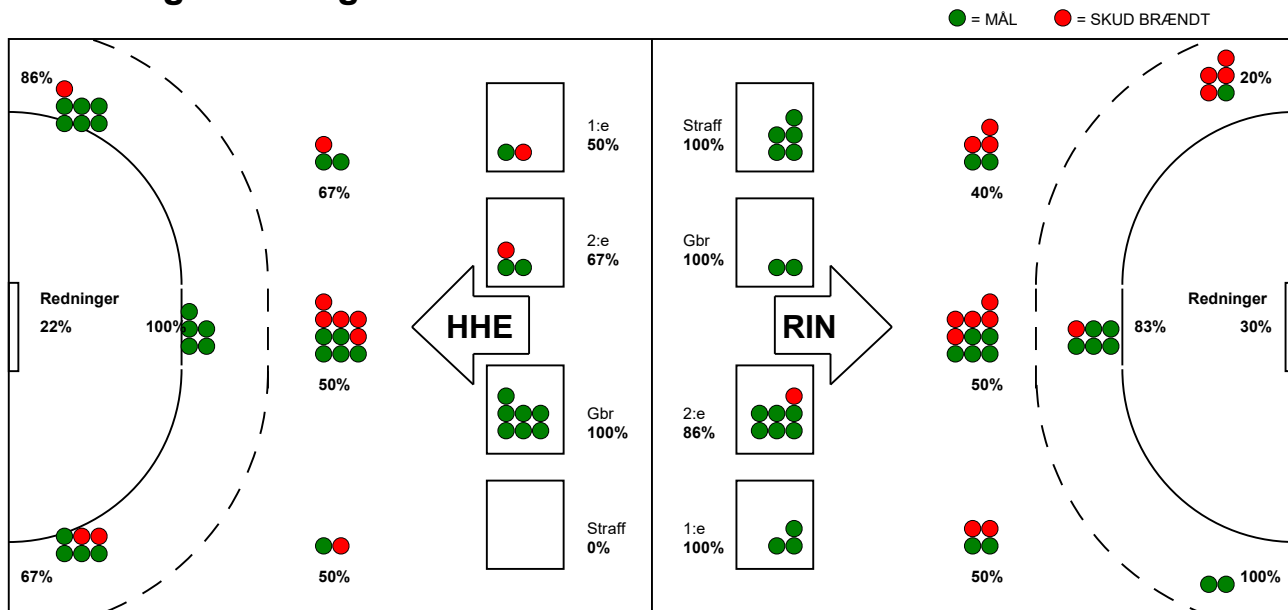

KAMPRAPPORT

Ringkøbing Håndbold - Horsens Håndbold Elite 33 - 33 (14 - 18)

591336 / 8-10-2023 / Green Sports Arena - Hal 1 / Kvindeligaen

Fordeling af mål og skud:

Gbr=Gennembrud. 1.f=Kontra første bølge. 2.f=Kontra anden bølge

Angrebet sluttede med:

Tekn. Fejl

2 min

Assist

Skuddene endte med:

Målforskel i løbet af kampen: