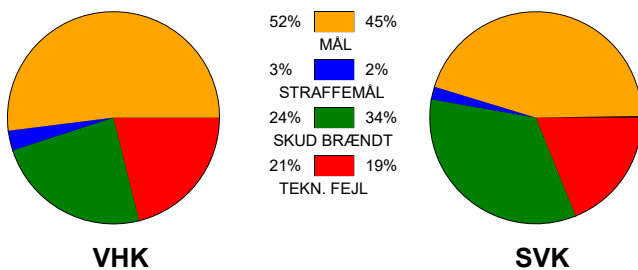

Angrebet sluttede med: