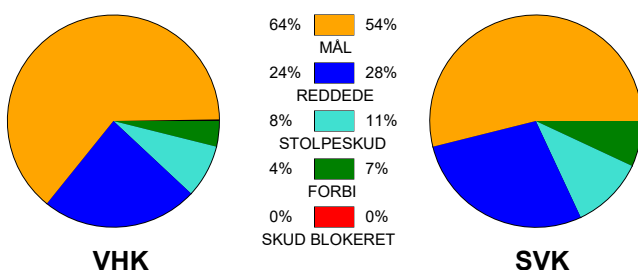

Skuddene endte med: