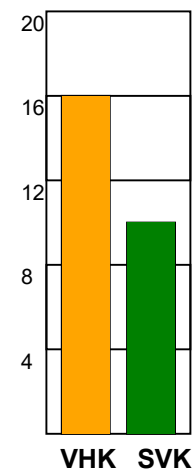

KAMPRAPPORT

Viborg HK - Silkeborg-Voel KFUM 34 - 29 (17 - 15)

591341 / 21-10-2023 / BIOCIRC Arena 1, Viborg / Kvindeligaen

Fordeling af mål og skud:

Gbr=Gennembrud. 1.f=Kontra første bølge. 2.f=Kontra anden bølge

Angrebet sluttede med:

Skuddene endte med:

Tekn. Fejl

2 min

Assist

Målforskel i løbet af kampen: