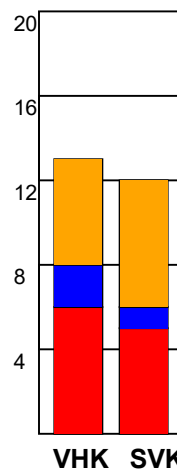

KAMPRAPPORT

Viborg HK - Silkeborg-Voel KFUM 34 - 29 (17 - 15)

591341 / 21-10-2023 / BIOCIRC Arena 1, Viborg / Kvindeligaen

Fordeling af mål og skud:

Gbr=Gennembrud. 1.f=Kontra første bølge. 2.f=Kontra anden bølge

Angrebet sluttede med:

Skuddene endte med:

Tekn. Fejl

2 min

Assist

Målforskel i løbet af kampen: