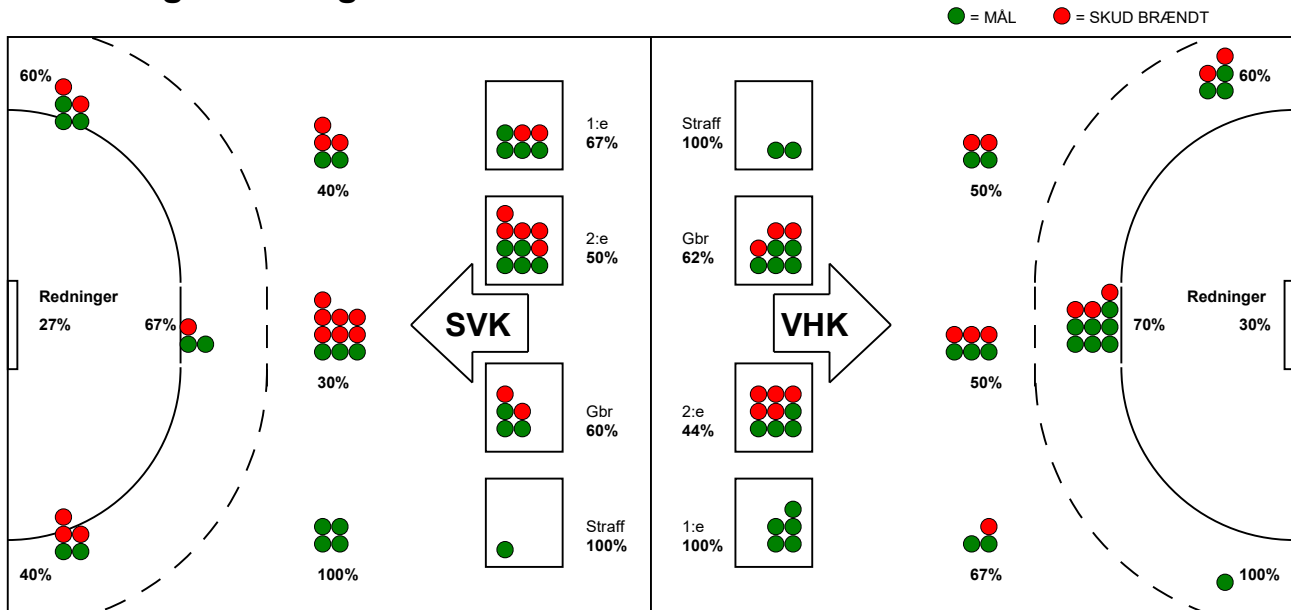

KAMPRAPPORT

Viborg HK - Silkeborg-Voel KFUM 34 - 29 (17 - 15)

591341 / 21-10-2023 / BIOCIRC Arena 1, Viborg / Kvindeligaen

Fordeling af mål og skud:

Gbr=Gennembrud. 1.f=Kontra første bølge. 2.f=Kontra anden bølge

Angrebet sluttede med:

Skuddene endte med:

Tekn. Fejl

2 min

Assist

Målforskel i løbet af kampen: