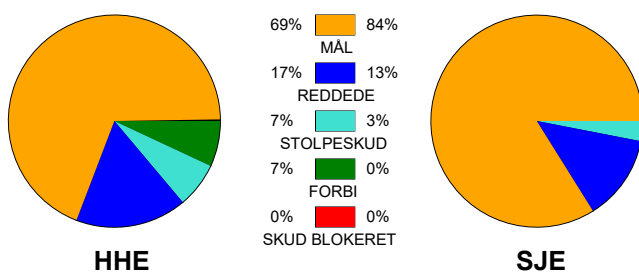

Skuddene endte med: