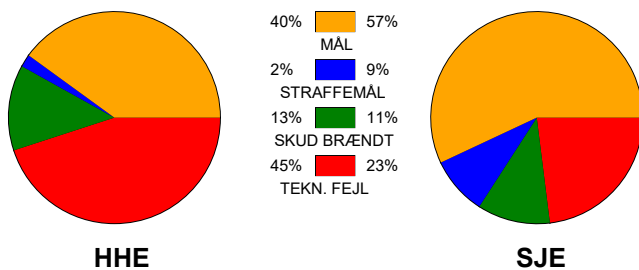

Angrebet sluttede med: