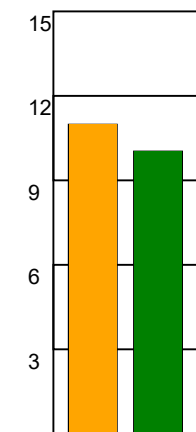

KAMPRAPPORT

Horsens Håndbold Elite - SønderjyskE Kvinder 20 - 31 (14 - 16)

591342 / 22-10-2023 / Forum Horsens 1 / Kvindeligaen

Fordeling af mål og skud:

Gbr=Gennembrud. 1.f=Kontra første bølge. 2.f=Kontra anden bølge

Angrebet sluttede med:

Skuddene endte med:

Tekn. Fejl

2 min

Assist

Målforskel i løbet af kampen: