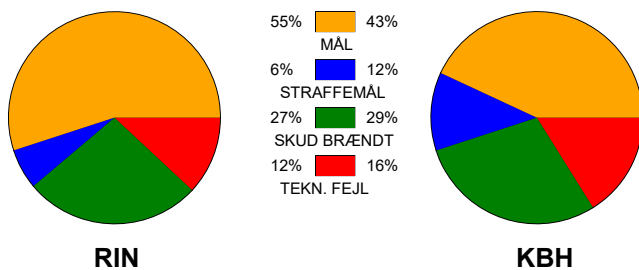

Angrebet sluttede med: