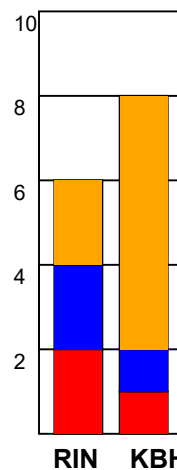

KAMPRAPPORT

Ringkøbing Håndbold - København Håndbold 31 - 28 (19 - 16)

591349 / 28-10-2023 / Skjern Bank Arena bane 1 / Kvindeligaen

Fordeling af mål og skud:

Gbr=Gennembrud. 1.f=Kontra første bølge. 2.f=Kontra anden bølge

Angrebet sluttede med:

Skuddene endte med:

Tekn. Fejl

2 min

Assist

Målforskel i løbet af kampen: