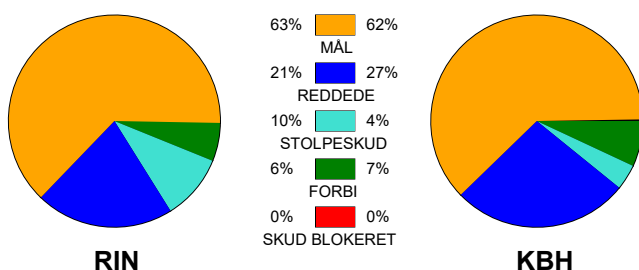

Skuddene endte med: