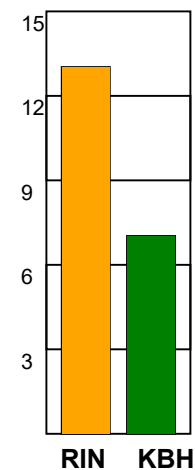

KAMPRAPPORT

Ringkøbing Håndbold - København Håndbold 31 - 28 (19 - 16)

591349 / 28-10-2023 / Skjern Bank Arena bane 1 / Kvindeligaen

Fordeling af mål og skud:

Gbr=Gennembrud. 1.f=Kontra første bølge. 2.f=Kontra anden bølge

Angrebet sluttede med:

Skuddene endte med:

Tekn. Fejl

2 min

Assist

Målforskel i løbet af kampen: