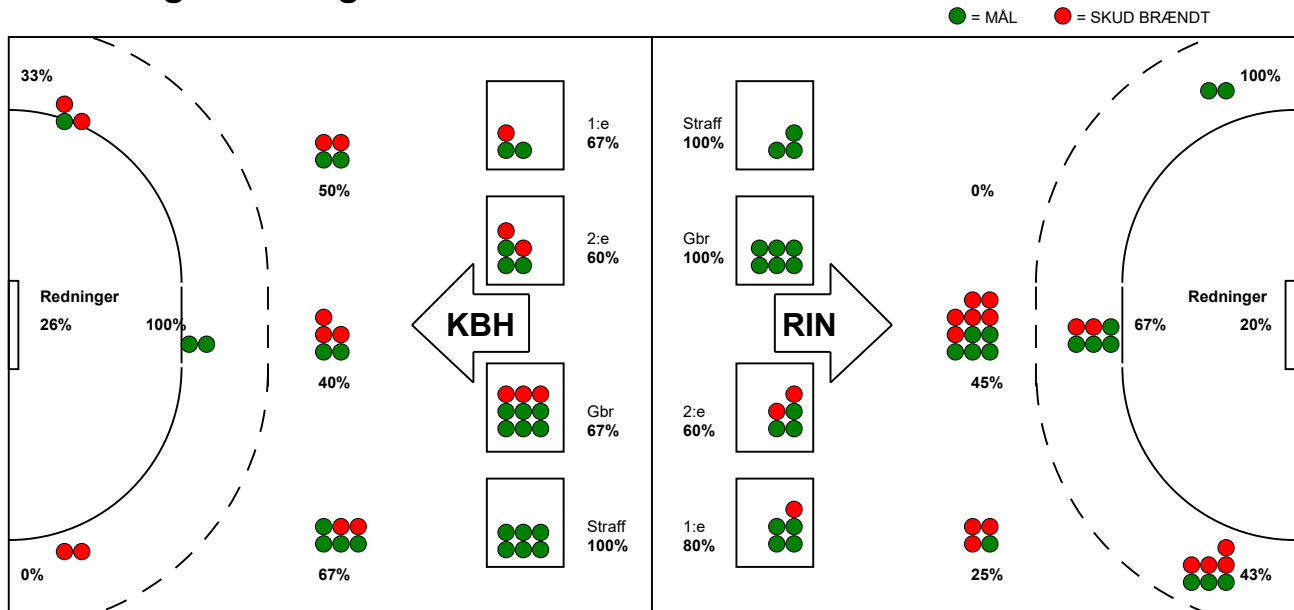

KAMPRAPPORT

Ringkøbing Håndbold - København Håndbold 31 - 28 (19 - 16)

591349 / 28-10-2023 / Skjern Bank Arena bane 1 / Kvindeligaen

Fordeling af mål og skud:

Gbr=Gennembrud. 1.f=Kontra første bølge. 2.f=Kontra anden bølge

Angrebet sluttede med:

Skuddene endte med:

Tekn. Fejl

2 min

Assist

Målforskel i løbet af kampen: