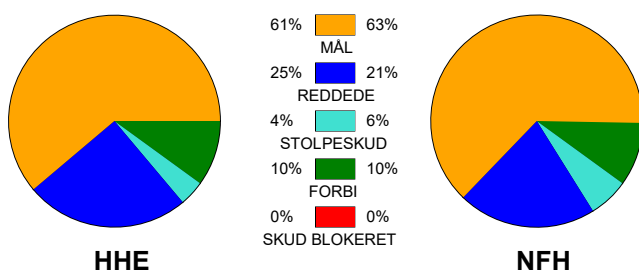

Skuddene endte med: