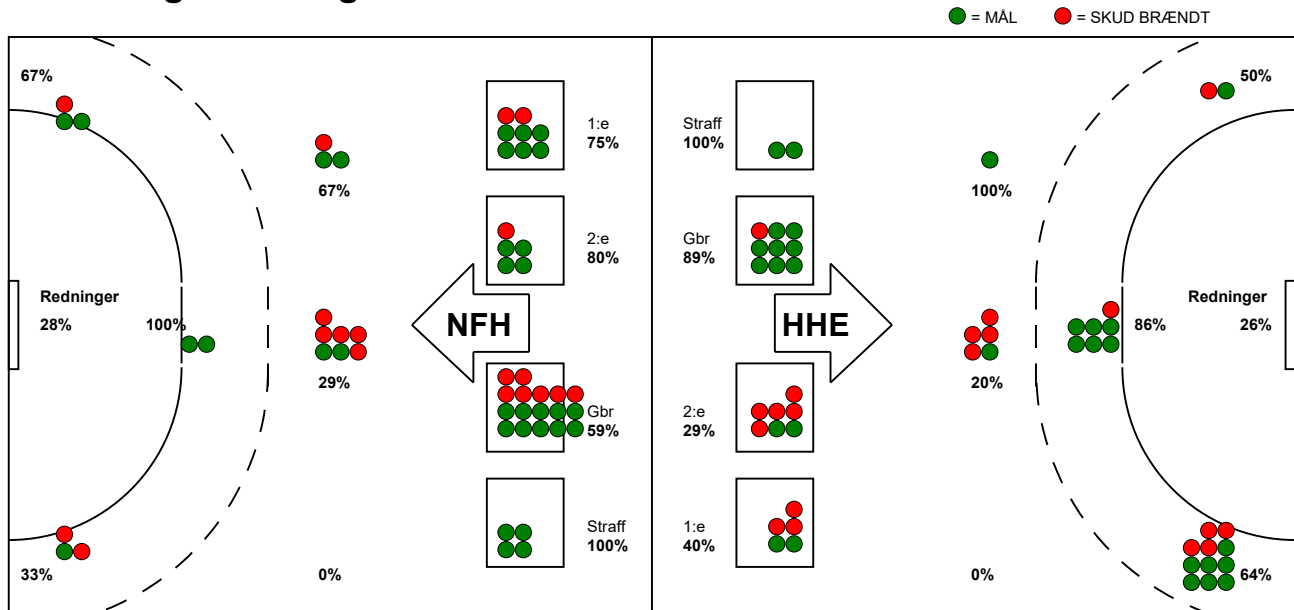

## Horsens Håndbold Elite - Nykøbing F. Håndbold 30 - 33 (14 - 17)

591351 / 27-10-2023 / Hal 1 / Kvindeligaen

### Fordeling af mål og skud:

Gbr=Gennembrud. 1.f=Kontra første bølge. 2.f=Kontra anden bølge