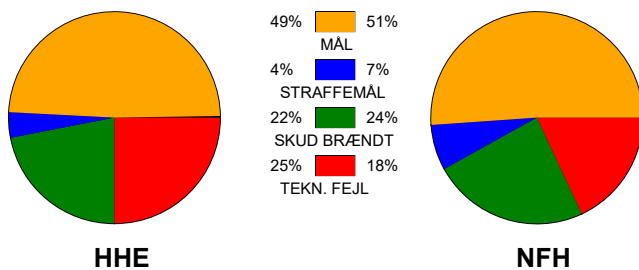

Angrebet sluttede med: