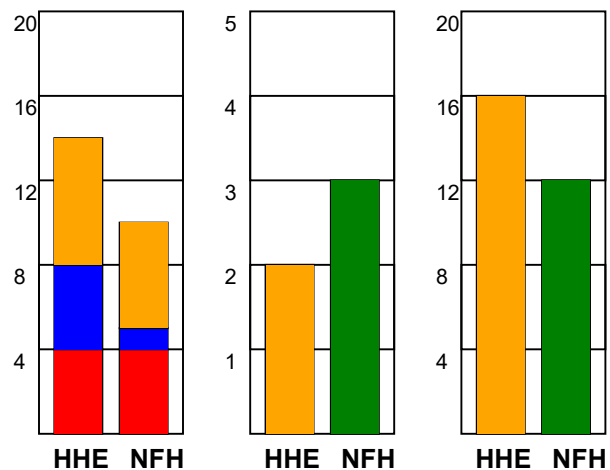

Tekn. Fejl

2 min

Assist