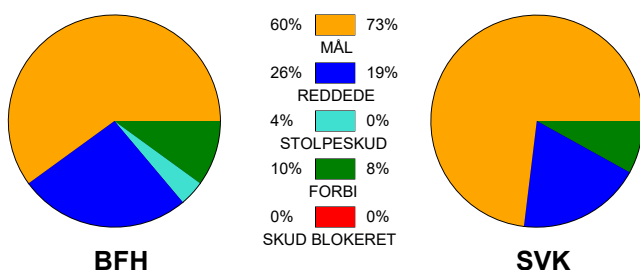

Skuddene endte med: