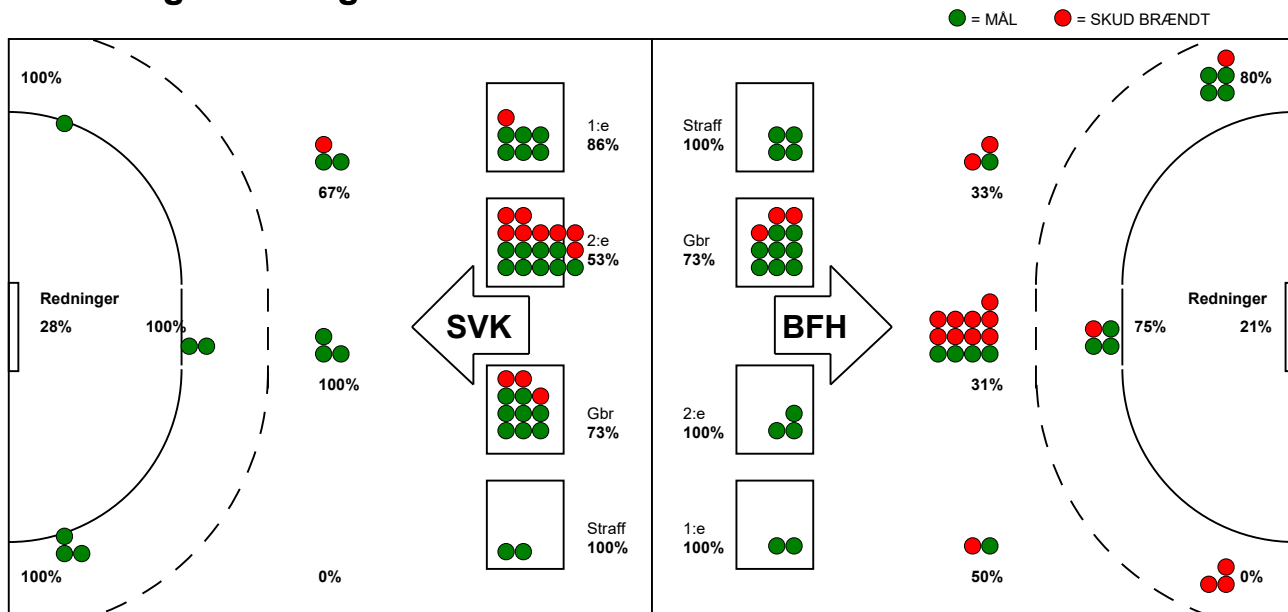

KAMPRAPPORT

Bjerringbro FH - Silkeborg-Voel KFUM 30 - 36 (15 - 20)

591359 / 8-11-2023 / Bjerringbro Idræts- & Kulturcenter 1 / Kvindeligaen

Fordeling af mål og skud:

Gbr=Gennembrud. 1.f=Kontra første bølge. 2.f=Kontra anden bølge

Angrebet sluttede med:

Skuddene endte med:

Tekn. Fejl

2 min

Assist

■ = REGELBRUD
■ = TABT BOLD
■ = FEJLAFLEVERING

Målforskel i løbet af kampen: