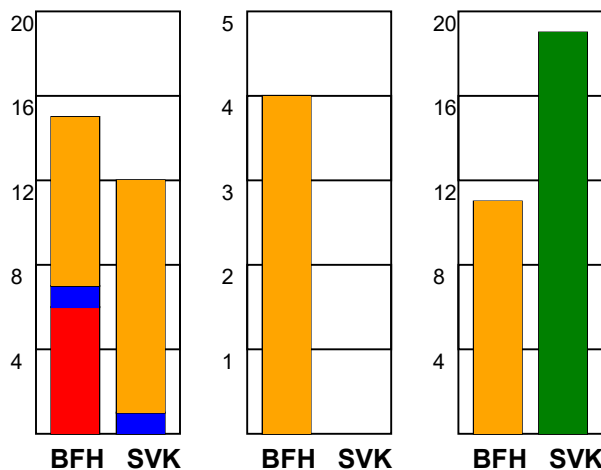

KAMPRAPPORT

Bjerringbro FH - Silkeborg-Voel KFUM 30 - 36 (15 - 20)

591359 / 8-11-2023 / Bjerringbro Idræts- & Kulturcenter 1 / Kvindeligaen

Fordeling af mål og skud:

Gbr=Gennembrud. 1.f=Kontra første bølge. 2.f=Kontra anden bølge

Angrebet sluttede med:

Skuddene endte med:

Tekn. Fejl

2 min

Assist

■ = REGELBRUD
■ = TABT BOLD
■ = FEJLAFLEVERING

Målforskel i løbet af kampen: