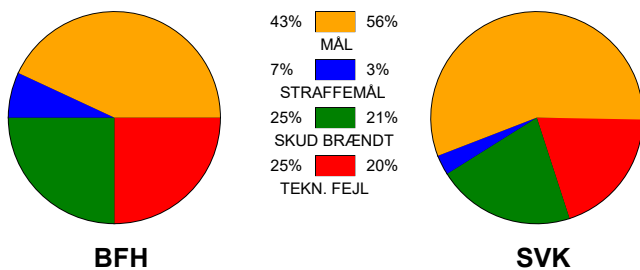

Angrebet sluttede med: