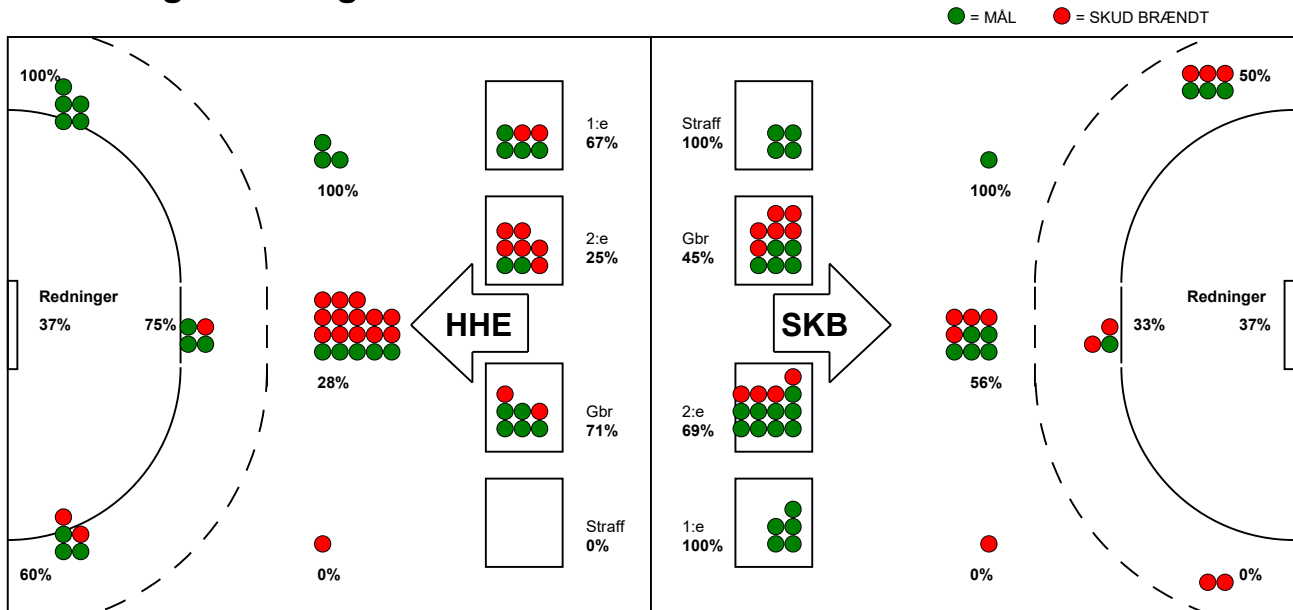

# KAMPRAPPORT

Skanderborg Håndbold - Horsens Håndbold Elite 33 - 30 (13 - 16)

591367 / 15-11-2023 / Fælledhallen - bane 1 / Kvindeligaen

## Fordeling af mål og skud:

Gbr=Gennembrud. 1.f=Kontra første bølge. 2.f=Kontra anden bølge