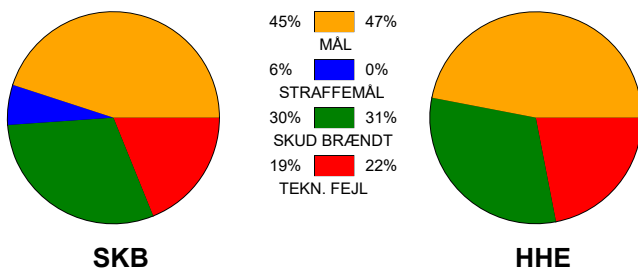

Angrebet sluttede med: