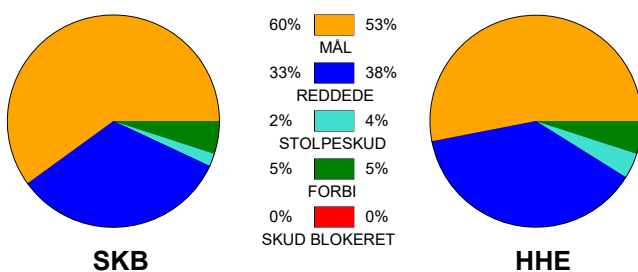

Skuddene endte med: