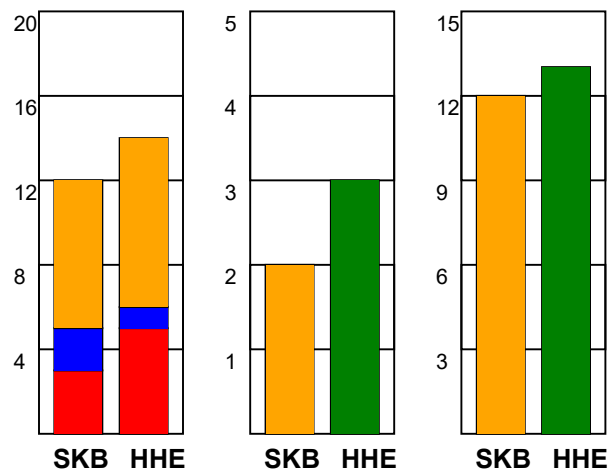

Tekn. Fejl

2 min

Assist