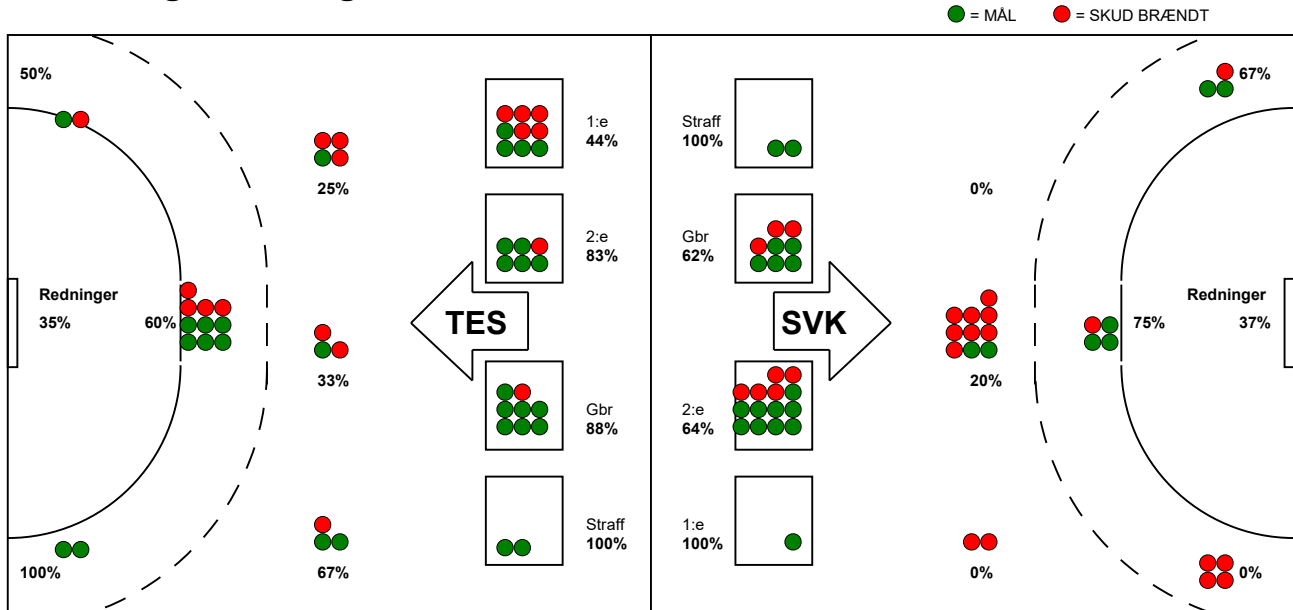

KAMPRAPPORT

Silkeborg-Voel KFUM - Team Esbjerg 24 - 31 (10 - 16)

591371 / 15-11-2023 / JYSK Arena A / Kvindeligaaen

Fordeling af mål og skud:

Gbr=Gennembrud. 1.f=Kontra første bølge. 2.f=Kontra anden bølge

Angrebet sluttede med:

Skuddene endte med:

Tekn. Fejl

2 min

Assist

■ = REGELBRUD
■ = TABT BOLD
■ = FEJLAFLEVERING

Målforskel i løbet af kampen: