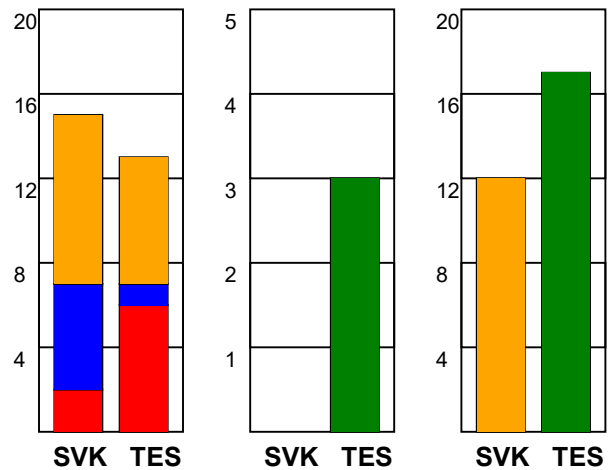

KAMPRAPPORT

Silkeborg-Voel KFUM - Team Esbjerg 24 - 31 (10 - 16)

591371 / 15-11-2023 / JYSK Arena A / Kvindeligaaen

Fordeling af mål og skud:

Gbr=Gennembrud. 1.f=Kontra første bølge. 2.f=Kontra anden bølge

Angrebet sluttede med:

Skuddene endte med:

Tekn. Fejl

2 min

Assist

■ = REGELBRUD
■ = TABT BOLD
■ = FEJLAFLEVERING

Målforskel i løbet af kampen: