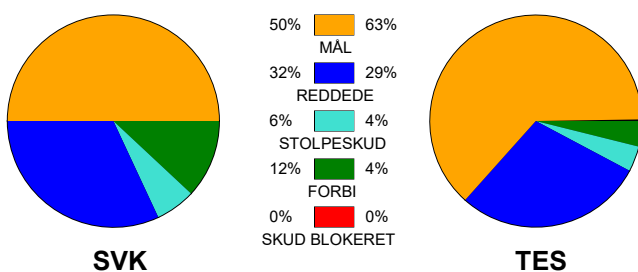

Skuddene endte med: