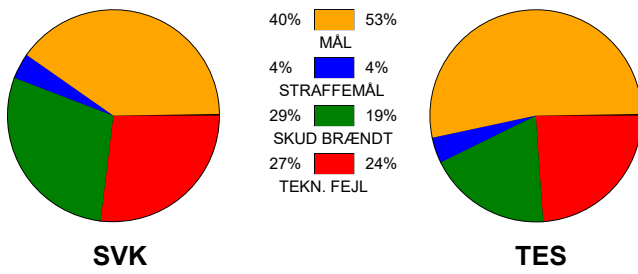

Angrebet sluttede med: