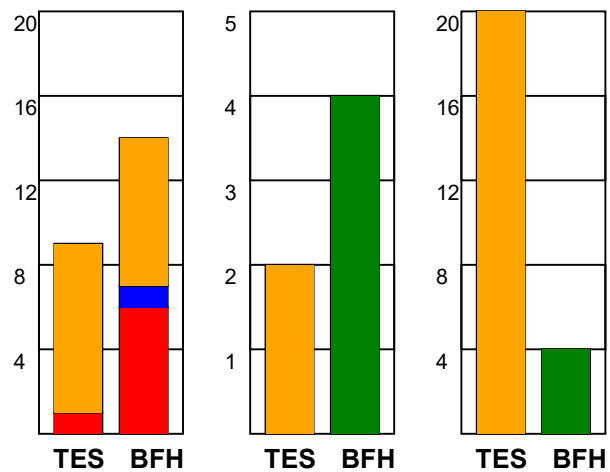

Tekn. Fejl

2 min

Assist