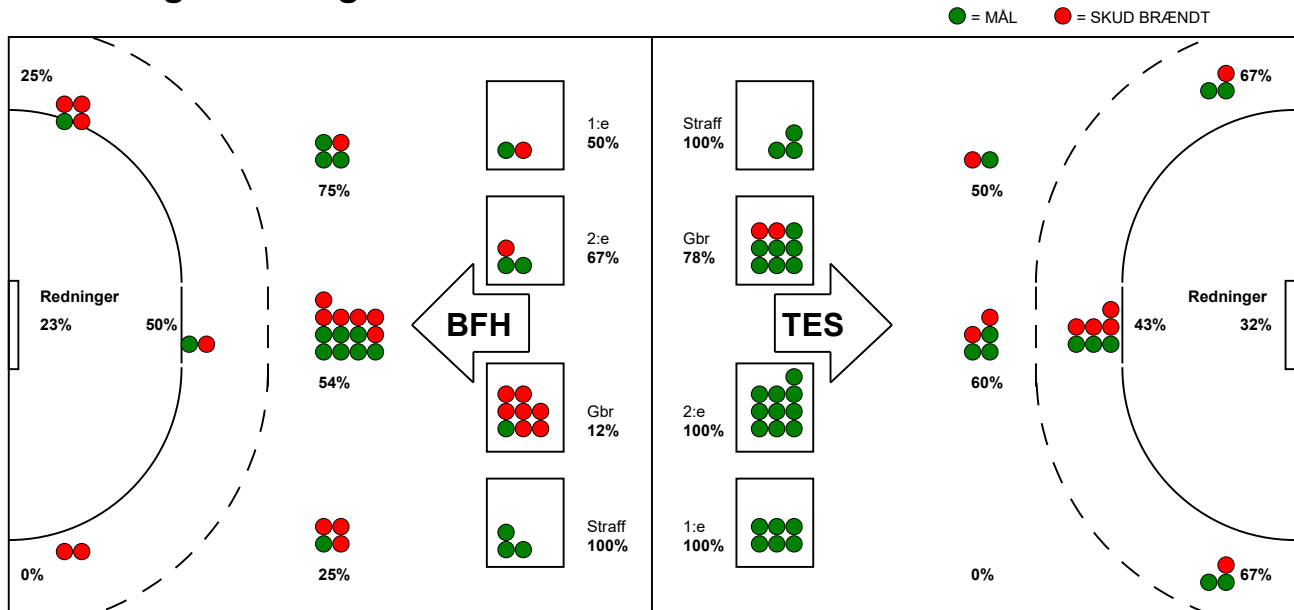

## Team Esbjerg - Bjerringbro FH 37 - 20 (20 - 13)

591373 / 31-1-2024 / Blue Water Dokken / Kvindeligaen

### Fordeling af mål og skud:

Gbr=Gennembrud. 1.f=Kontra første bølge. 2.f=Kontra anden bølge