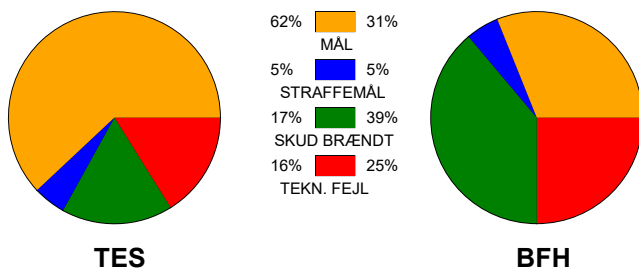

Angrebet sluttede med: