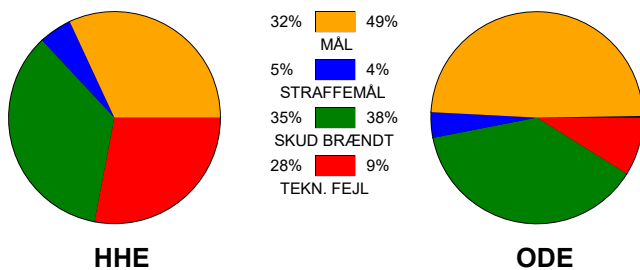

Angrebet sluttede med: