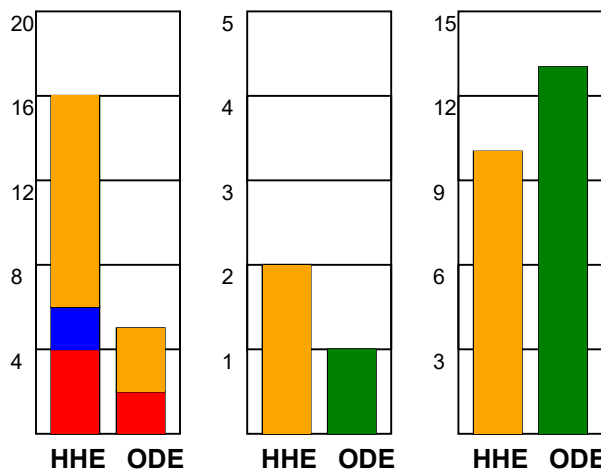

KAMPRAPPORT

Horsens Håndbold Elite - Odense Håndbold 21 - 30 (11 - 15)

591377 / 3-1-2024 / Forum Horsens 1 / Kvindeligaen

Fordeling af mål og skud:

Gbr=Gennembrud. 1.f=Kontra første bølge. 2.f=Kontra anden bølge

Angrebet sluttede med:

Skuddene endte med:

Tekn. Fejl

2 min

Assist

■ = REGELBRUD
■ = TABT BOLD
■ = FEJLAFLEVERING

Målforskel i løbet af kampen: