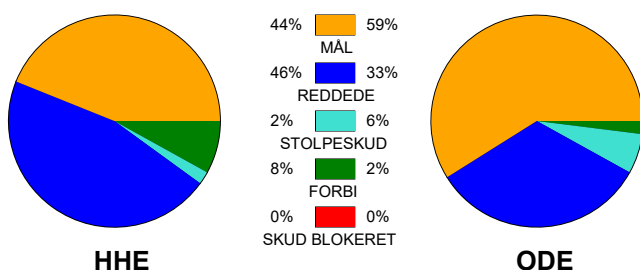

Skuddene endte med: