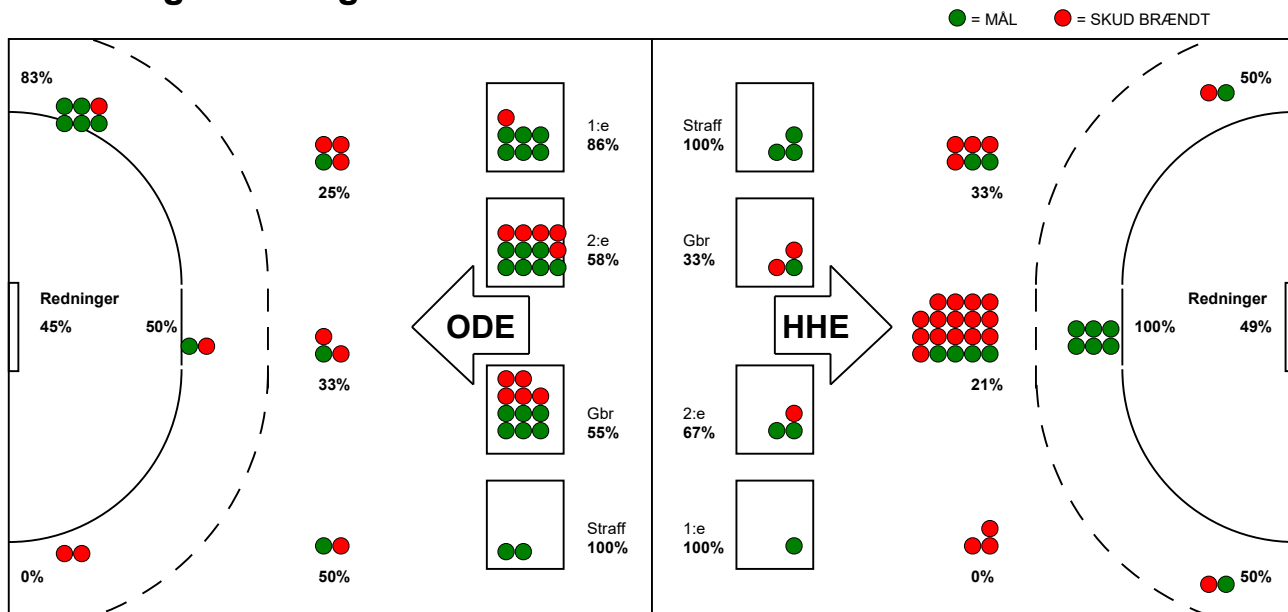

KAMPRAPPORT

Horsens Håndbold Elite - Odense Håndbold 21 - 30 (11 - 15)

591377 / 3-1-2024 / Forum Horsens 1 / Kvindeligaen

Fordeling af mål og skud:

Gbr=Gennembrud. 1.f=Kontra første bølge. 2.f=Kontra anden bølge

Angrebet sluttede med:

Skuddene endte med:

Tekn. Fejl

2 min

Assist

■ = REGELBRUD
■ = TABT BOLD
■ = FEJLAFLEVERING

Målforskel i løbet af kampen: