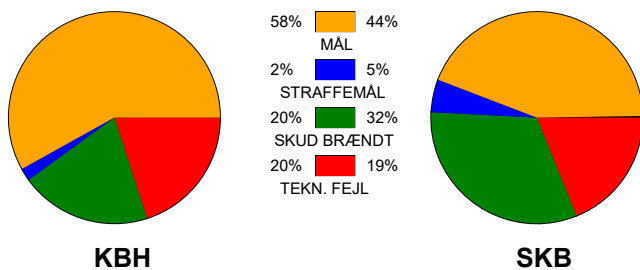

Angrebet sluttede med: