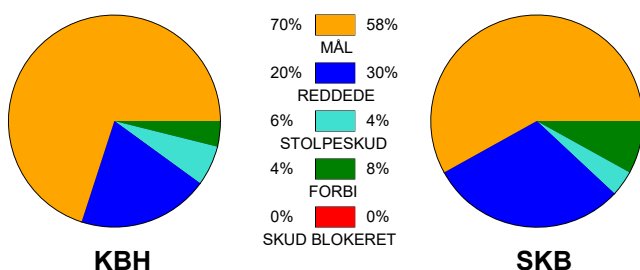

Skuddene endte med: