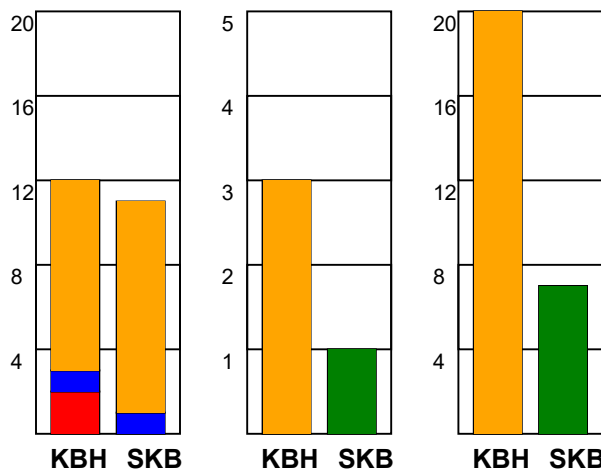

KAMPRAPPORT

København Håndbold - Skanderborg Håndbold 35 - 29 (20 - 14)

591380 / 10-1-2024 / Frederiksberg Opvisning / Kvindeligaen

Fordeling af mål og skud:

Gbr=Gennembrud. 1.f=Kontra første bølge. 2.f=Kontra anden bølge

Angrebet sluttede med:

Skuddene endte med:

Tekn. Fejl

2 min

Assist

■ = REGELBRUD
■ = TABT BOLD
■ = FEJLAFLEVERING

Målforskel i løbet af kampen: