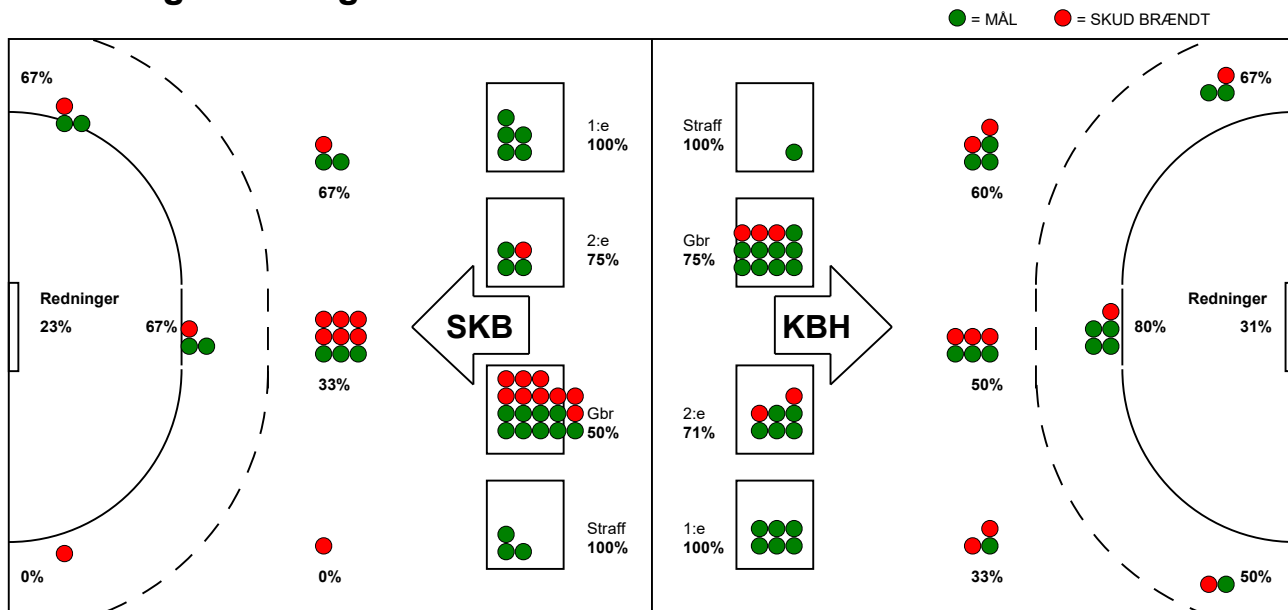

KAMPRAPPORT

København Håndbold - Skanderborg Håndbold 35 - 29 (20 - 14)

591380 / 10-1-2024 / Frederiksberg Opvisning / Kvindeligaen

Fordeling af mål og skud:

Gbr=Gennembrud. 1.f=Kontra første bølge. 2.f=Kontra anden bølge

Angrebet sluttede med:

Skuddene endte med:

Tekn. Fejl

2 min

Assist

■ = REGELBRUD
■ = TABT BOLD
■ = FEJLAFLEVERING

Målforskel i løbet af kampen: