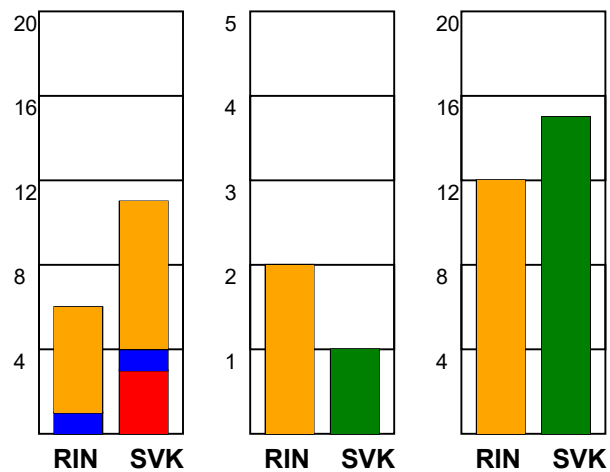

Tekn. Fejl

2 min

Assist