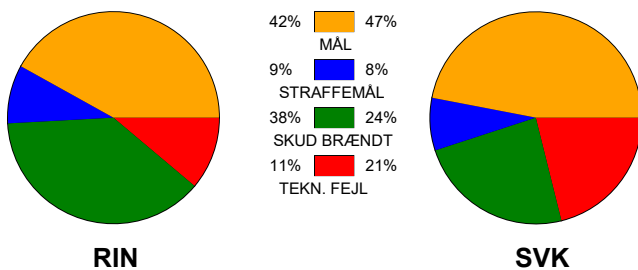

Angrebet sluttede med: