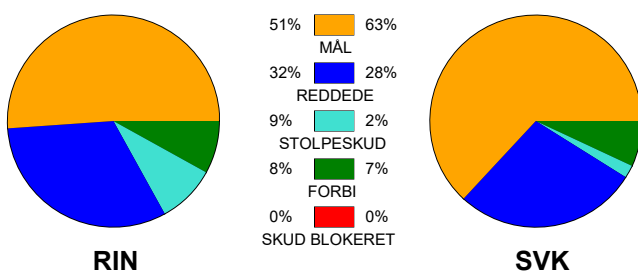

Skuddene endte med: