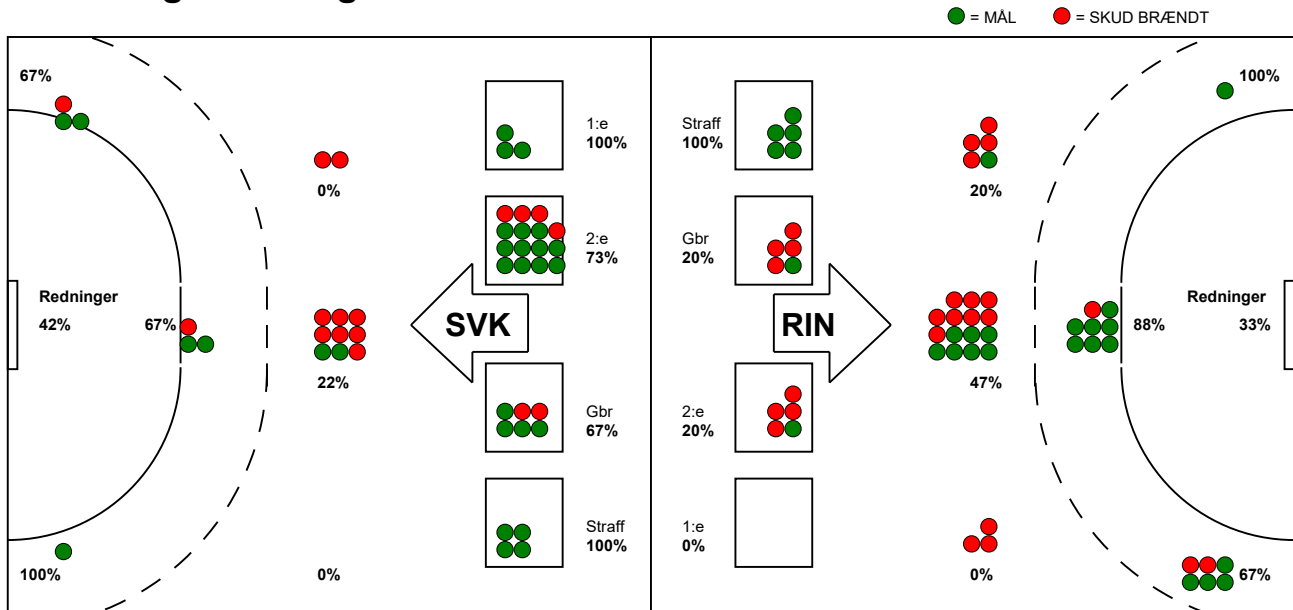

## Ringkøbing Håndbold - Silkeborg-Voel KFUM 27 - 29 (14 - 11)

591382 / 10-1-2024 / Green Sports Arena - Hal 1 / Kvindeligaen

### Fordeling af mål og skud:

Gbr=Gennembrud. 1.f=Kontra første bølge. 2.f=Kontra anden bølge