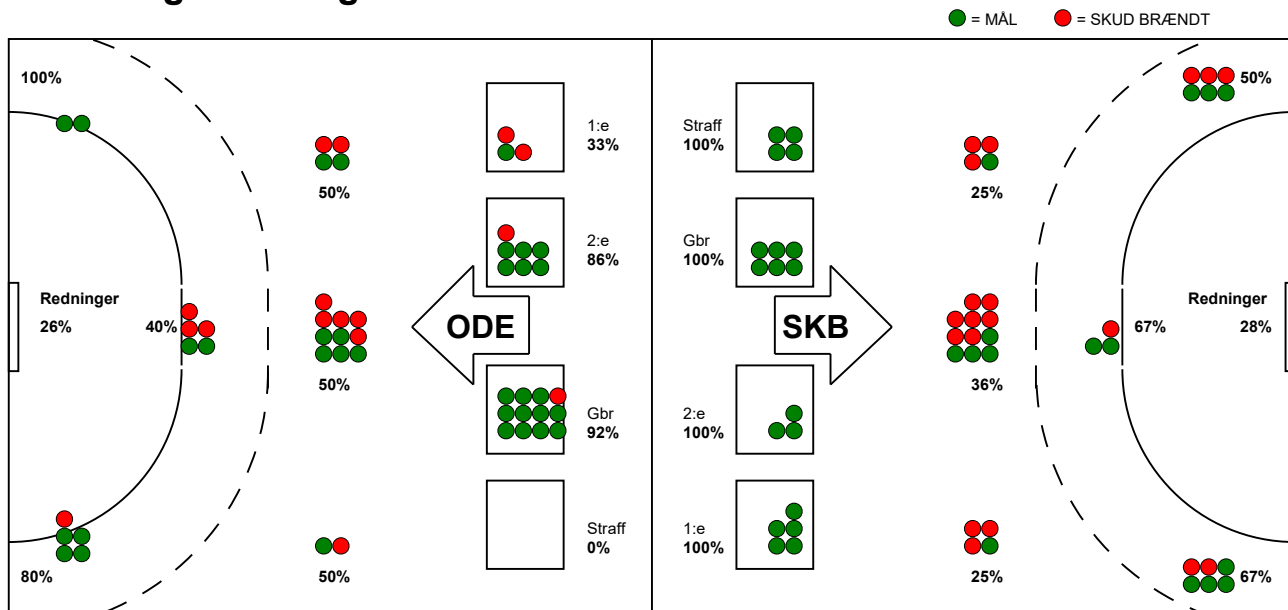

KAMPRAPPORT

Skanderborg Håndbold - Odense Håndbold 33 - 34 (17 - 15)

591395 / 24-1-2024 / Fælledhallen - bane 1 / Kvindeligaen

Fordeling af mål og skud:

Gbr=Gennembrud. 1.f=Kontra første bølge. 2.f=Kontra anden bølge

Angrebet sluttede med:

Skuddene endte med:

Tekn. Fejl

2 min

Assist

■ = REGELBRUD
■ = TABT BOLD
■ = FEJLAFLEVERING

Målforskel i løbet af kampen: