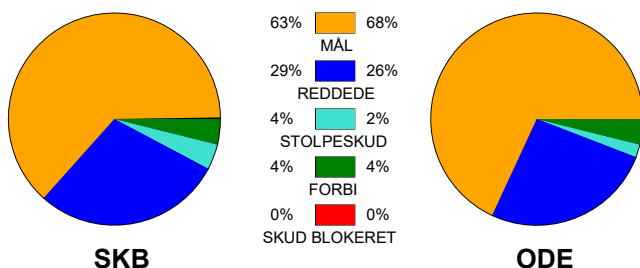

Skuddene endte med: