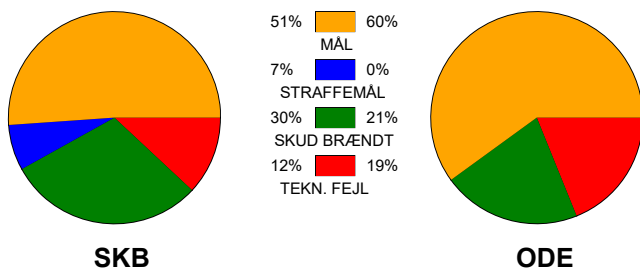

Angrebet sluttede med: