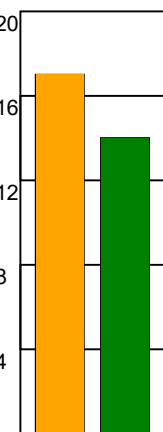

KAMPRAPPORT

Skanderborg Håndbold - Odense Håndbold 33 - 34 (17 - 15)

591395 / 24-1-2024 / Fælledhallen - bane 1 / Kvindeligaen

Fordeling af mål og skud:

Gbr=Gennembrud. 1.f=Kontra første bølge. 2.f=Kontra anden bølge

Angrebet sluttede med:

Skuddene endte med:

Tekn. Fejl

2 min

Assist

■ = REGELBRUD
■ = TABT BOLD
■ = FEJLAFLEVERING

Målforskel i løbet af kampen: