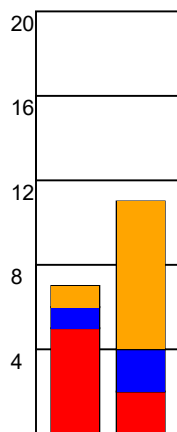

KAMPRAPPORT

Skanderborg Håndbold - Odense Håndbold 33 - 34 (17 - 15)

591395 / 24-1-2024 / Fælledhallen - bane 1 / Kvindeligaen

Fordeling af mål og skud:

Gbr=Gennembrud. 1.f=Kontra første bølge. 2.f=Kontra anden bølge

Angrebet sluttede med:

Skuddene endte med:

Tekn. Fejl

2 min

Assist

■ = REGELBRUD
■ = TABT BOLD
■ = FEJLAFLEVERING

Målforskel i løbet af kampen: