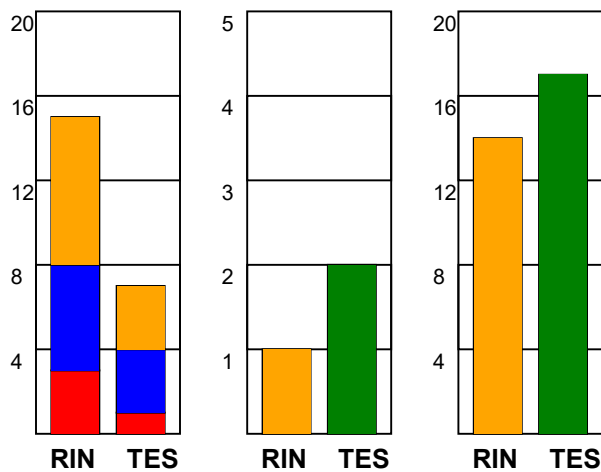

KAMPRAPPORT

Ringkøbing Håndbold - Team Esbjerg 27 - 40 (11 - 20)

591396 / 24-1-2024 / Green Sports Arena - Hal 1 / Kvindeligaen

Fordeling af mål og skud:

Gbr=Gennembrud. 1.f=Kontra første bølge. 2.f=Kontra anden bølge

Angrebet sluttede med:

Tekn. Fejl

2 min

Assist

■ = REGELBRUD
■ = TABT BOLD
■ = FEJLAFLEVERING

Målforskel i løbet af kampen: