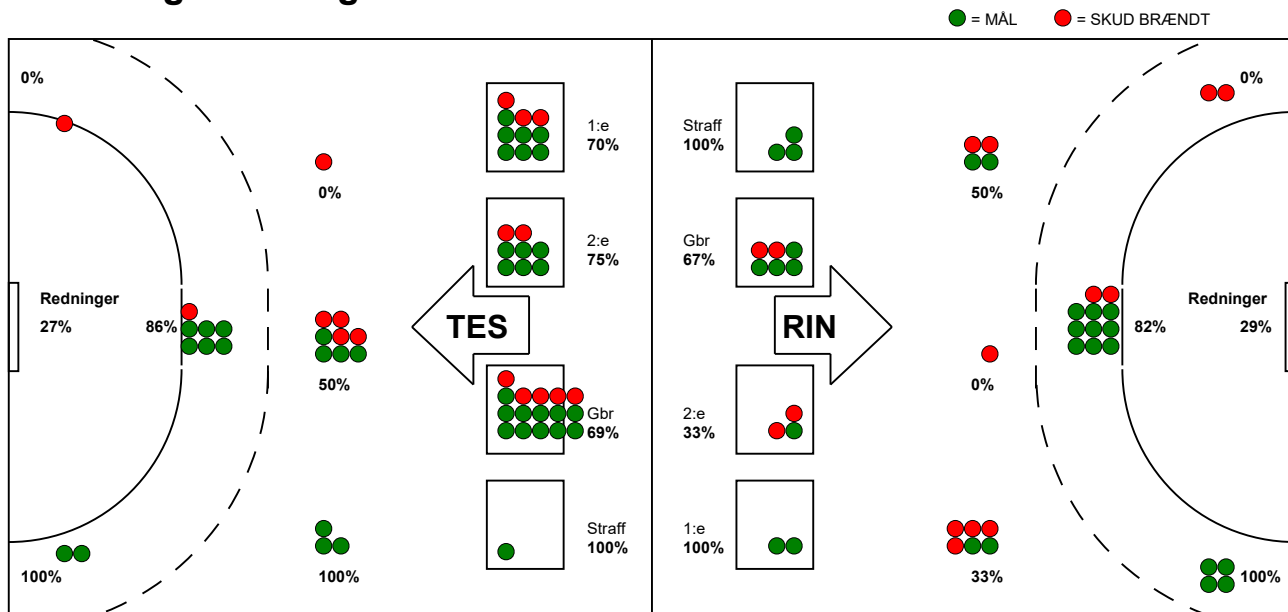

KAMPRAPPORT

Ringkøbing Håndbold - Team Esbjerg 27 - 40 (11 - 20)

591396 / 24-1-2024 / Green Sports Arena - Hal 1 / Kvindeligaen

Fordeling af mål og skud:

Gbr=Gennembrud. 1.f=Kontra første bølge. 2.f=Kontra anden bølge

Angrebet sluttede med:

Tekn. Fejl

2 min

Assist

■ = REGELBRUD
■ = TABT BOLD
■ = FEJLAFLEVERING

Målforskel i løbet af kampen: