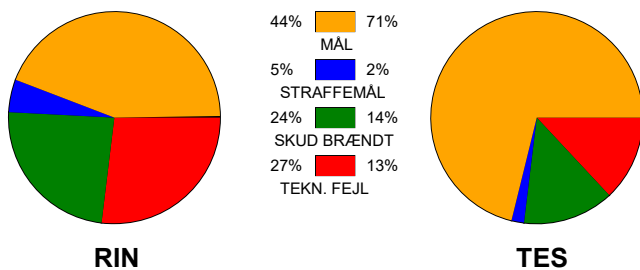

Angrebet sluttede med: