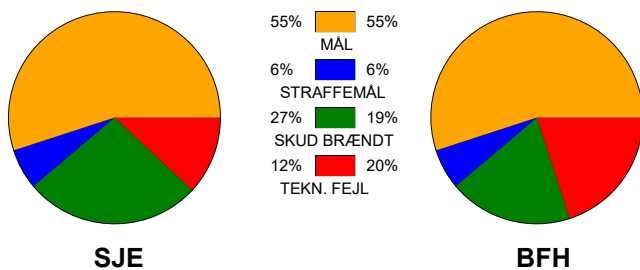

Angrebet sluttede med: