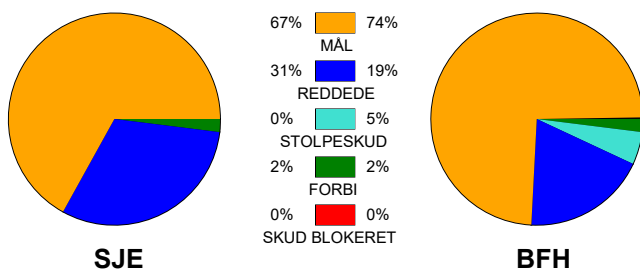

Skuddene endte med: