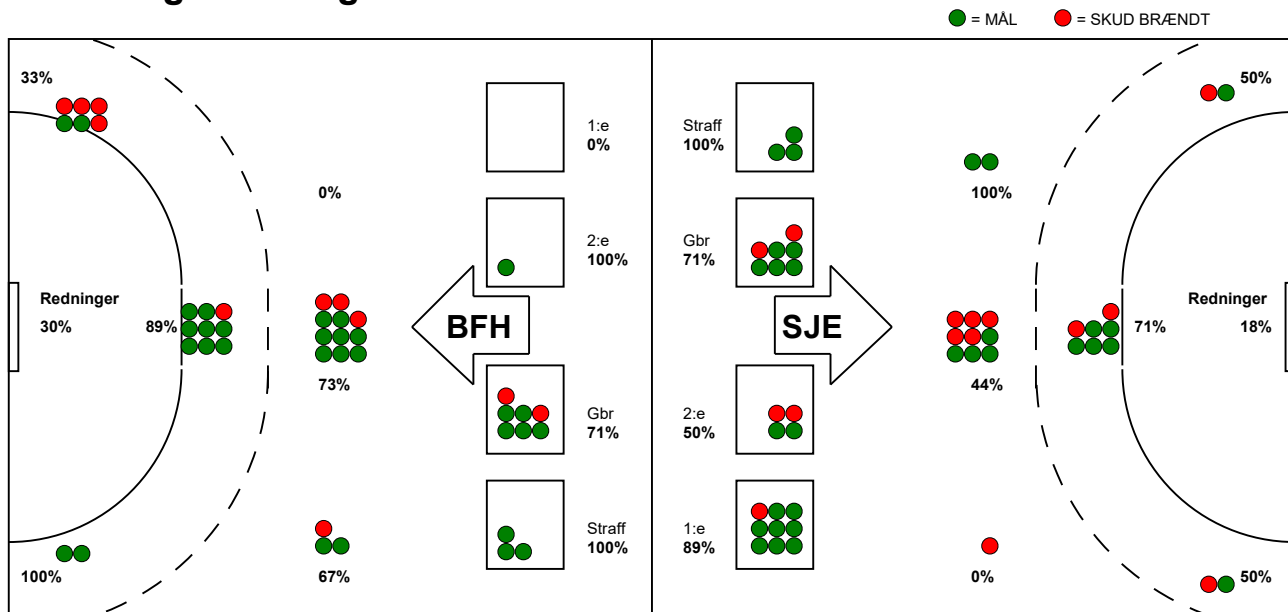

KAMPRAPPORT

SønderjyskE Kvinder - Bjerringbro FH 31 - 31 (14 - 16)

591397 / 24-1-2024 / Arena Aabenraa Hal 1 / Kvindeligaen

Fordeling af mål og skud:

Gbr=Gennembrud. 1.f=Kontra første bølge. 2.f=Kontra anden bølge

Angrebet sluttede med:

Skuddene endte med:

Tekn. Fejl

2 min

Assist

Målforskel i løbet af kampen: