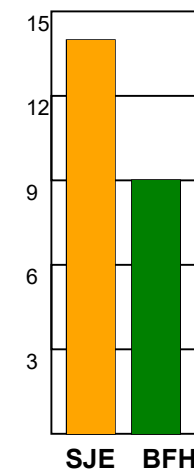

KAMPRAPPORT

SønderjyskE Kvinder - Bjerringbro FH 31 - 31 (14 - 16)

591397 / 24-1-2024 / Arena Aabenraa Hal 1 / Kvindeligaen

Fordeling af mål og skud:

Gbr=Gennembrud. 1.f=Kontra første bølge. 2.f=Kontra anden bølge

Angrebet sluttede med:

Skuddene endte med:

Tekn. Fejl

2 min

Assist

Målforskel i løbet af kampen: