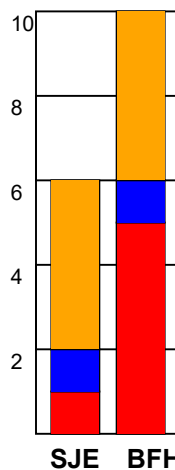

KAMPRAPPORT

SønderjyskE Kvinder - Bjerringbro FH 31 - 31 (14 - 16)

591397 / 24-1-2024 / Arena Aabenraa Hal 1 / Kvindeligaen

Fordeling af mål og skud:

Gbr=Gennembrud. 1.f=Kontra første bølge. 2.f=Kontra anden bølge

Angrebet sluttede med:

Skuddene endte med:

Tekn. Fejl

2 min

Assist

Målforskel i løbet af kampen: