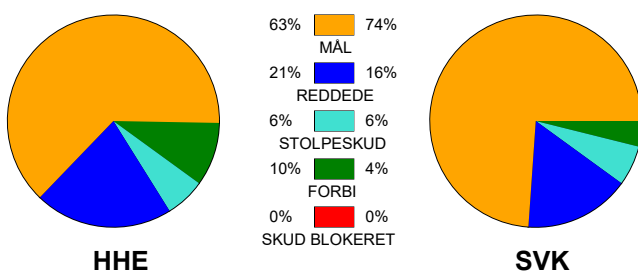

Skuddene endte med: