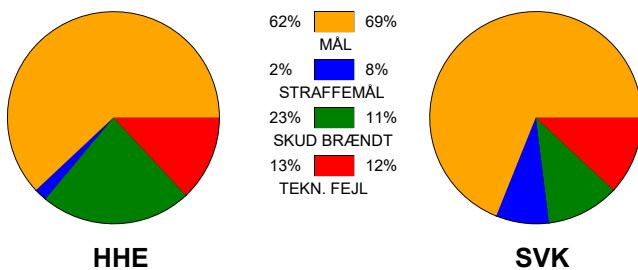

Angrebet sluttede med: