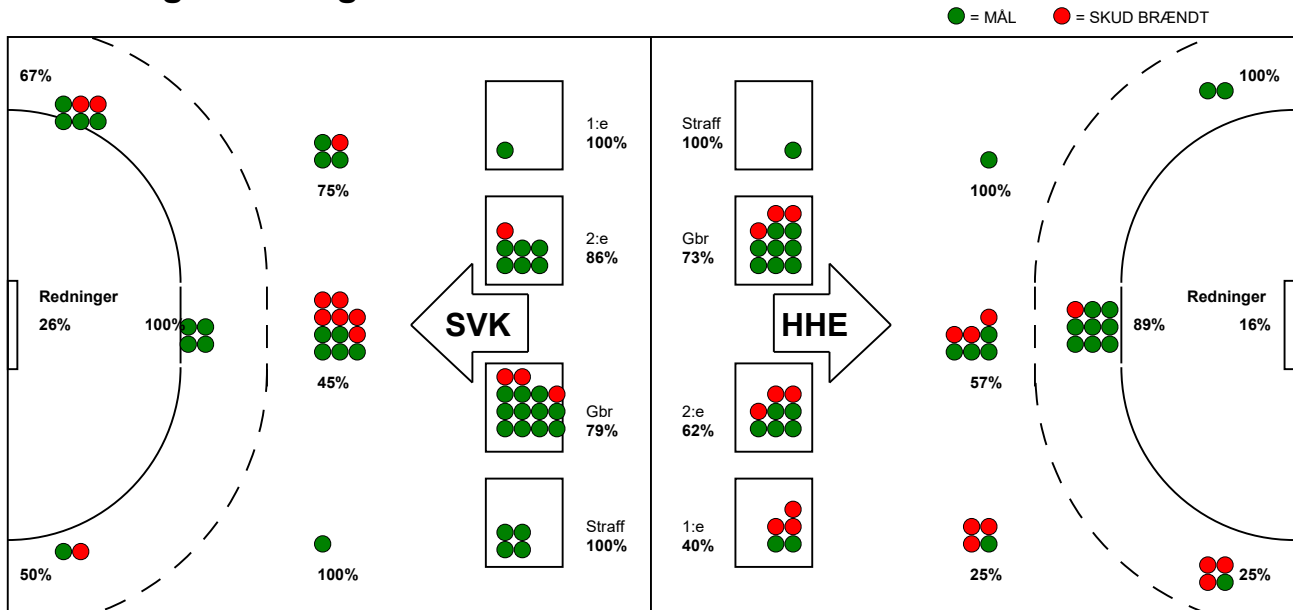

## Horsens Håndbold Elite - Silkeborg-Voel KFUM 33 - 40 (16 - 20)

591398 / 24-1-2024 / Forum Horsens 1 / Kvindeligaen

### Fordeling af mål og skud:

Gbr=Gennembrud. 1.f=Kontra første bølge. 2.f=Kontra anden bølge