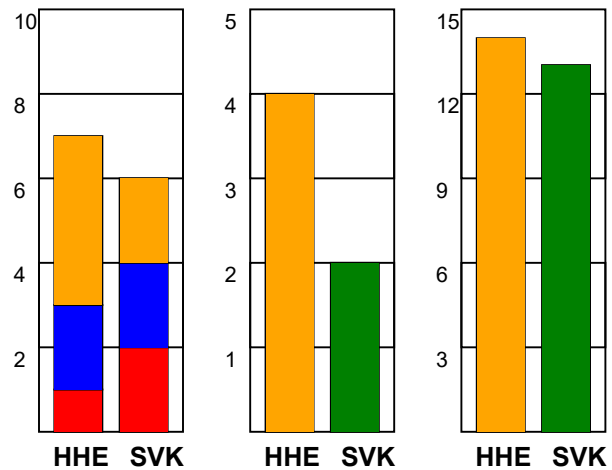

Tekn. Fejl

2 min

Assist