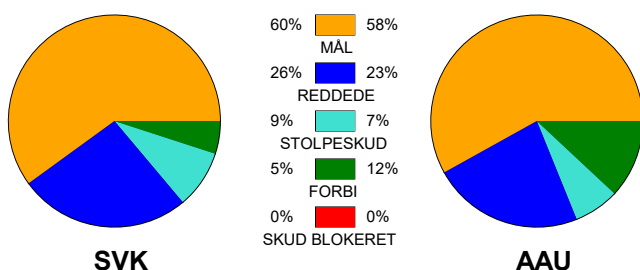

Skuddene endte med: