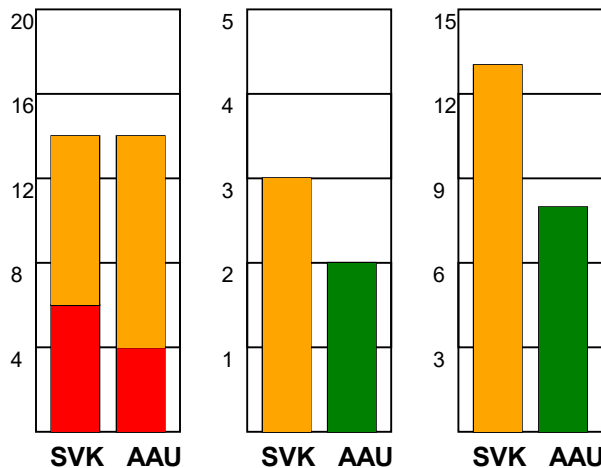

KAMPRAPPORT

Silkeborg-Voel KFUM - Aarhus United 26 - 25 (13 - 10)

591404 / 28-1-2024 / JYSK Arena A / Kvindeligaen

Fordeling af mål og skud:

Gbr=Gennembrud. 1.f=Kontra første bølge. 2.f=Kontra anden bølge

Angrebet sluttede med:

Tekn. Fejl

2 min

Assist

Skuddene endte med:

Målforskel i løbet af kampen: