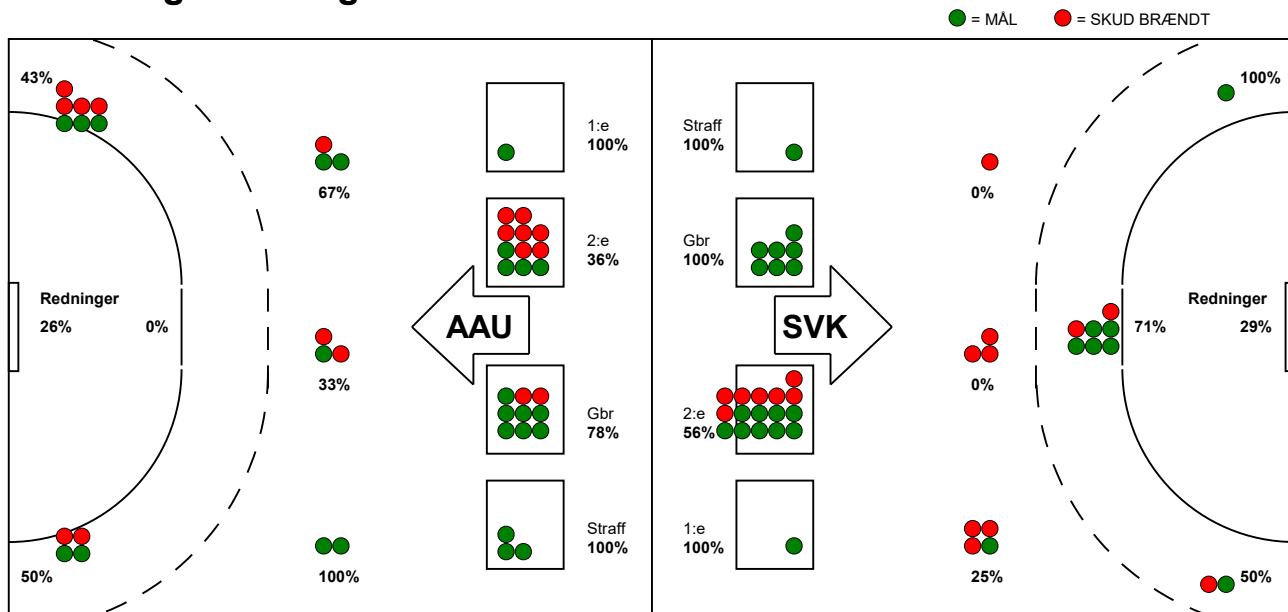

KAMPRAPPORT

Silkeborg-Voel KFUM - Aarhus United 26 - 25 (13 - 10)

591404 / 28-1-2024 / JYSK Arena A / Kvindeligaen

Fordeling af mål og skud:

Gbr=Gennembrud. 1.f=Kontra første bølge. 2.f=Kontra anden bølge

Angrebet sluttede med:

Tekn. Fejl

2 min

Assist

Skuddene endte med:

Målforskel i løbet af kampen: