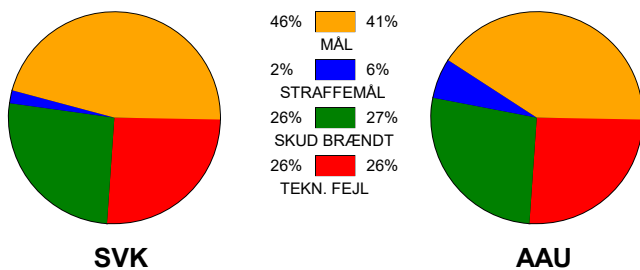

Angrebet sluttede med: