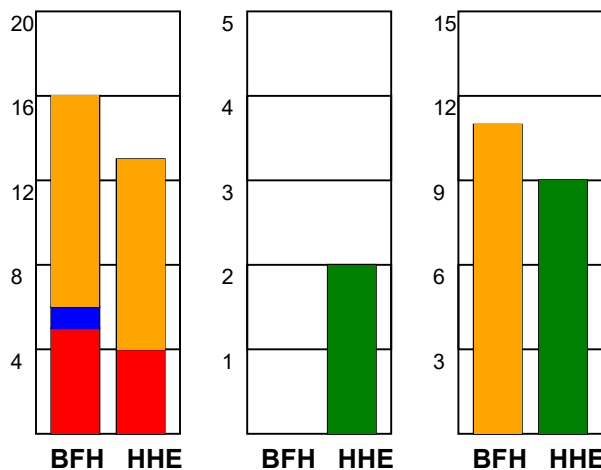

KAMPRAPPORT

Bjerringbro FH - Horsens Håndbold Elite 25 - 28 (15 - 15)

591405 / 27-1-2024 / Bjerringbro Idræts- & Kulturcenter 1 / Kvindeligaen

Fordeling af mål og skud:

Gbr=Gennembrud. 1.f=Kontra første bølge. 2.f=Kontra anden bølge

Angrebet sluttede med:

Tekn. Fejl

2 min

Assist

Skuddene endte med:

Målforskel i løbet af kampen: