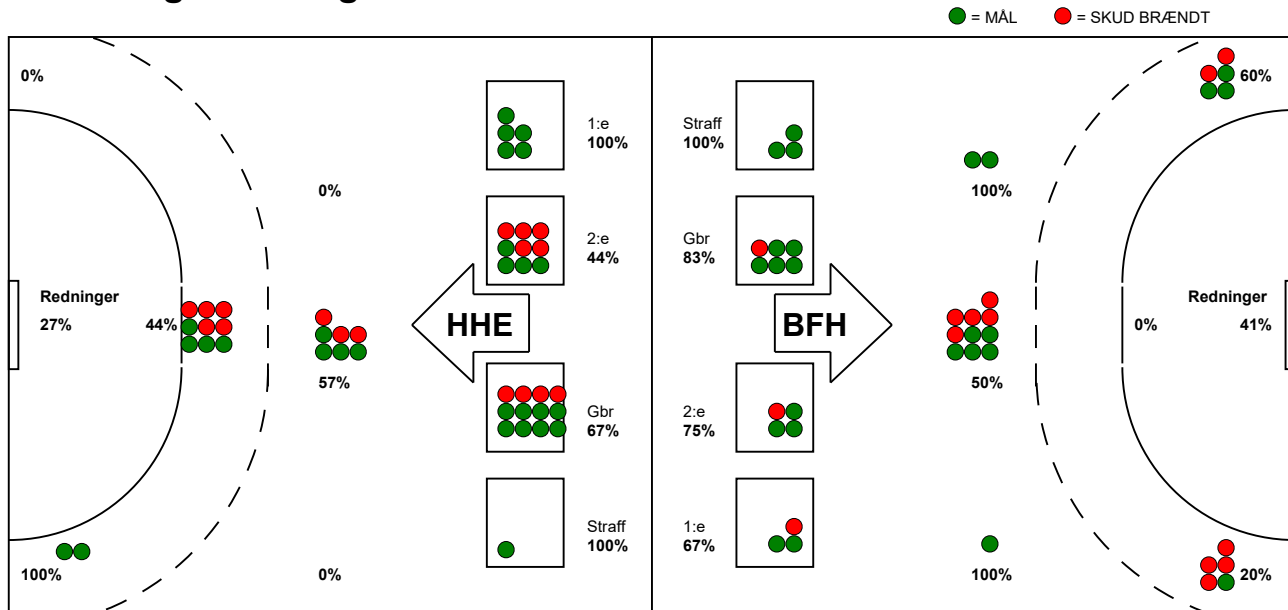

KAMPRAPPORT

Bjerringbro FH - Horsens Håndbold Elite 25 - 28 (15 - 15)

591405 / 27-1-2024 / Bjerringbro Idræts- & Kulturcenter 1 / Kvindeligaen

Fordeling af mål og skud:

Gbr=Gennembrud. 1.f=Kontra første bølge. 2.f=Kontra anden bølge

Angrebet sluttede med:

Tekn. Fejl

2 min

Assist

Skuddene endte med:

Målforskel i løbet af kampen: