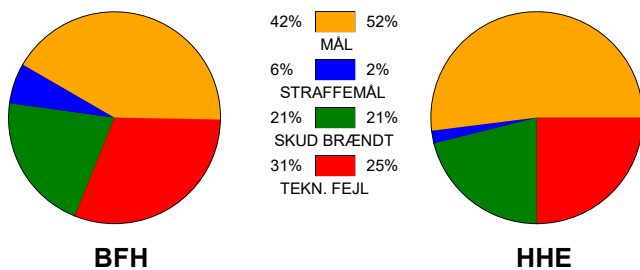

Angrebet sluttede med: