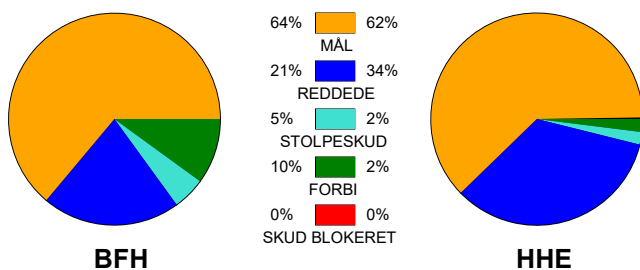

Skuddene endte med: