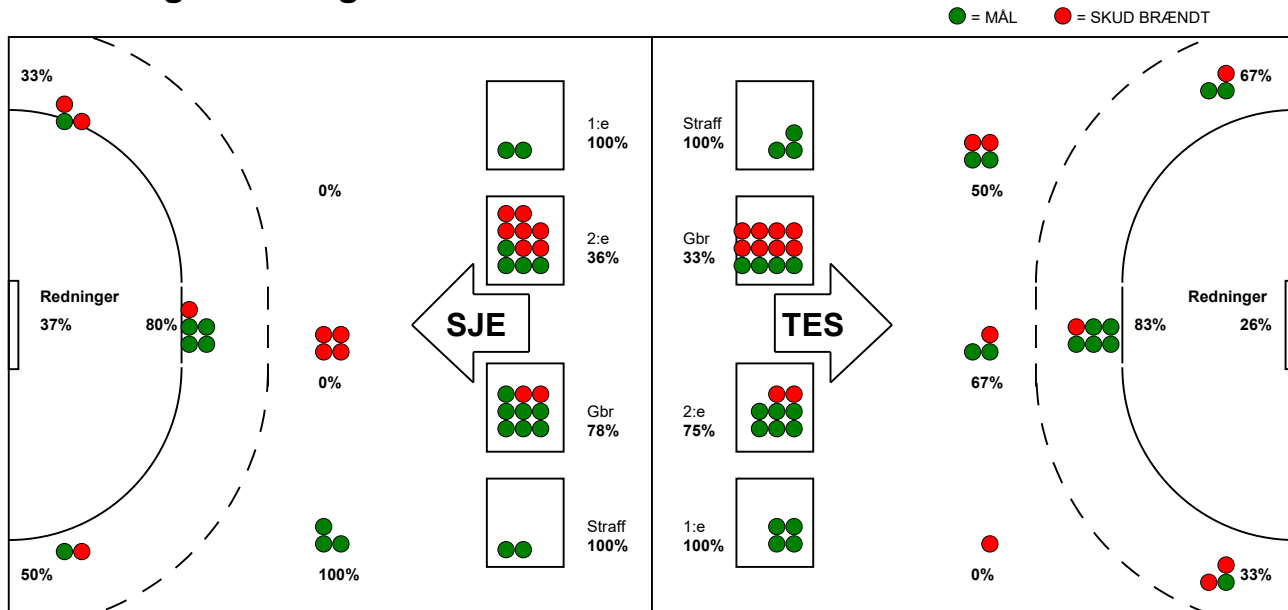

KAMPRAPPORT

Team Esbjerg - Sønderjyske Kvinder 29 - 24 (17 - 13)

591406 / 27-1-2024 / Blue Water Dokken / Kvindeligaen

Fordeling af mål og skud:

Gbr=Gennembrud. 1.f=Kontra første bølge. 2.f=Kontra anden bølge

Angrebet sluttede med:

Tekn. Fejl

2 min

Assist

Skuddene endte med:

Målforskel i løbet af kampen: