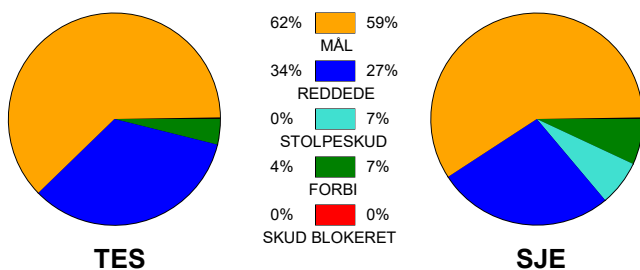

Skuddene endte med: