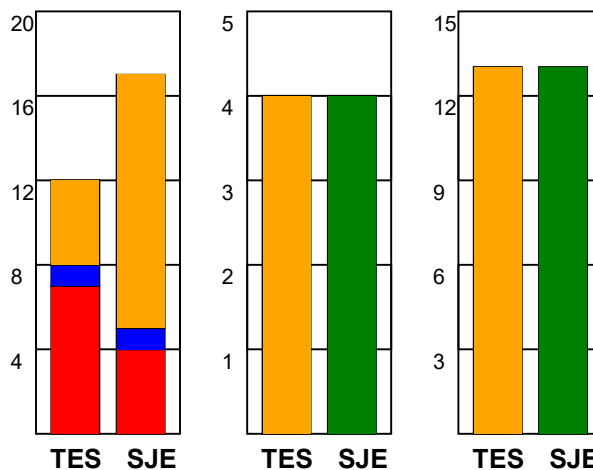

KAMPRAPPORT

Team Esbjerg - Sønderjyske Kvinder 29 - 24 (17 - 13)

591406 / 27-1-2024 / Blue Water Dokken / Kvindeligaen

Fordeling af mål og skud:

Gbr=Gennembrud. 1.f=Kontra første bølge. 2.f=Kontra anden bølge

Angrebet sluttede med:

Tekn. Fejl

2 min

Assist

Skuddene endte med:

Målforskel i løbet af kampen: