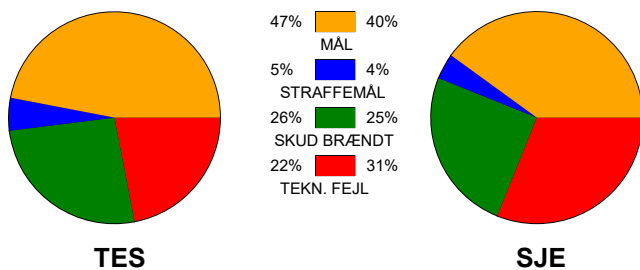

Angrebet sluttede med: