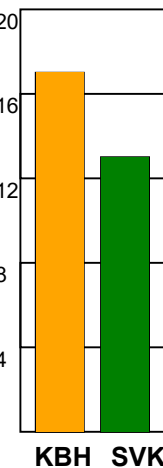

KAMPRAPPORT

København Håndbold - Silkeborg-Voel KFUM 32 - 33 (13 - 11)

591408 / 31-1-2024 / Frederiksberg Opvisning / Kvindeligaen

Fordeling af mål og skud:

Gbr=Gennembrud. 1.f=Kontra første bølge. 2.f=Kontra anden bølge

Angrebet sluttede med:

Tekn. Fejl

2 min

Assist

Skuddene endte med:

Målforskel i løbet af kampen: