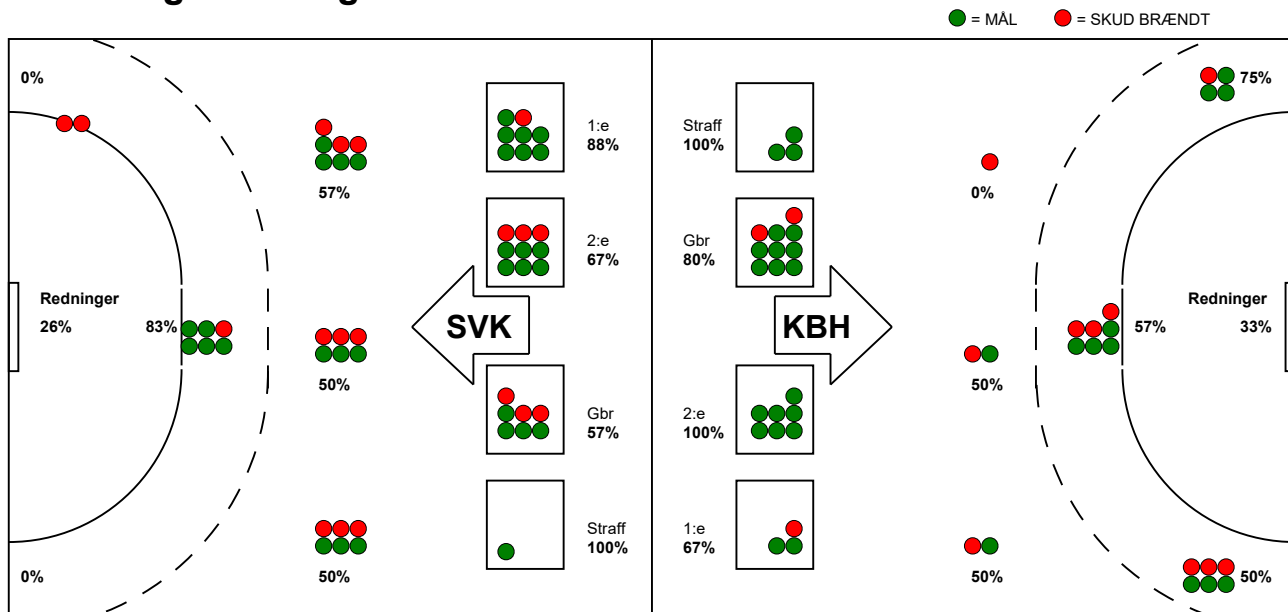

KAMPRAPPORT

København Håndbold - Silkeborg-Voel KFUM 32 - 33 (13 - 11)

591408 / 31-1-2024 / Frederiksberg Opvisning / Kvindeligaen

Fordeling af mål og skud:

Gbr=Gennembrud. 1.f=Kontra første bølge. 2.f=Kontra anden bølge

Angrebet sluttede med:

Tekn. Fejl

2 min

Assist

Skuddene endte med:

Målforskel i løbet af kampen: