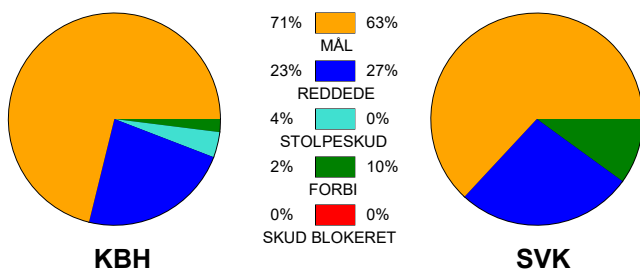

Skuddene endte med: