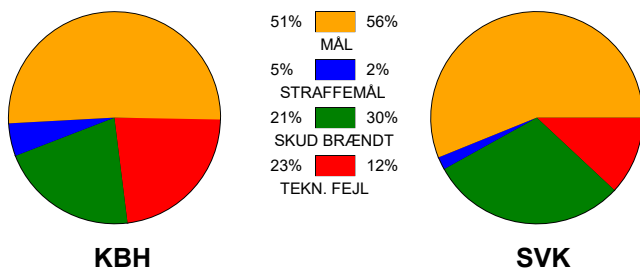

Angrebet sluttede med: