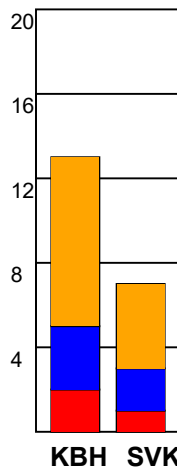

KAMPRAPPORT

København Håndbold - Silkeborg-Voel KFUM 32 - 33 (13 - 11)

591408 / 31-1-2024 / Frederiksberg Opvisning / Kvindeligaen

Fordeling af mål og skud:

Gbr=Gennembrud. 1.f=Kontra første bølge. 2.f=Kontra anden bølge

Angrebet sluttede med:

Tekn. Fejl

2 min

Assist

Skuddene endte med:

Målforskel i løbet af kampen: