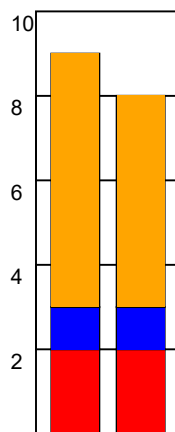

KAMPRAPPORT

Horsens Håndbold Elite - Team Esbjerg 33 - 40 (18 - 19)

591412 / 30-1-2024 / Forum Horsens 1 / Kvindeligaen

Fordeling af mål og skud:

Gbr=Gennembrud. 1.f=Kontra første bølge. 2.f=Kontra anden bølge

Angrebet sluttede med:

Skuddene endte med:

Tekn. Fejl

2 min

Assist

Målforskel i løbet af kampen: