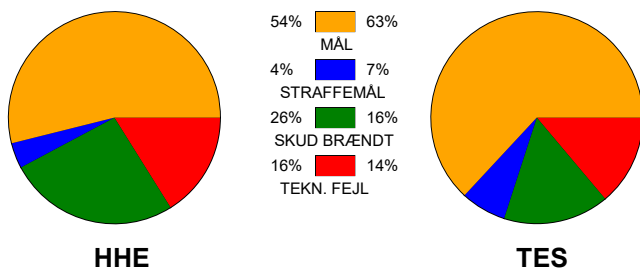

Angrebet sluttede med: