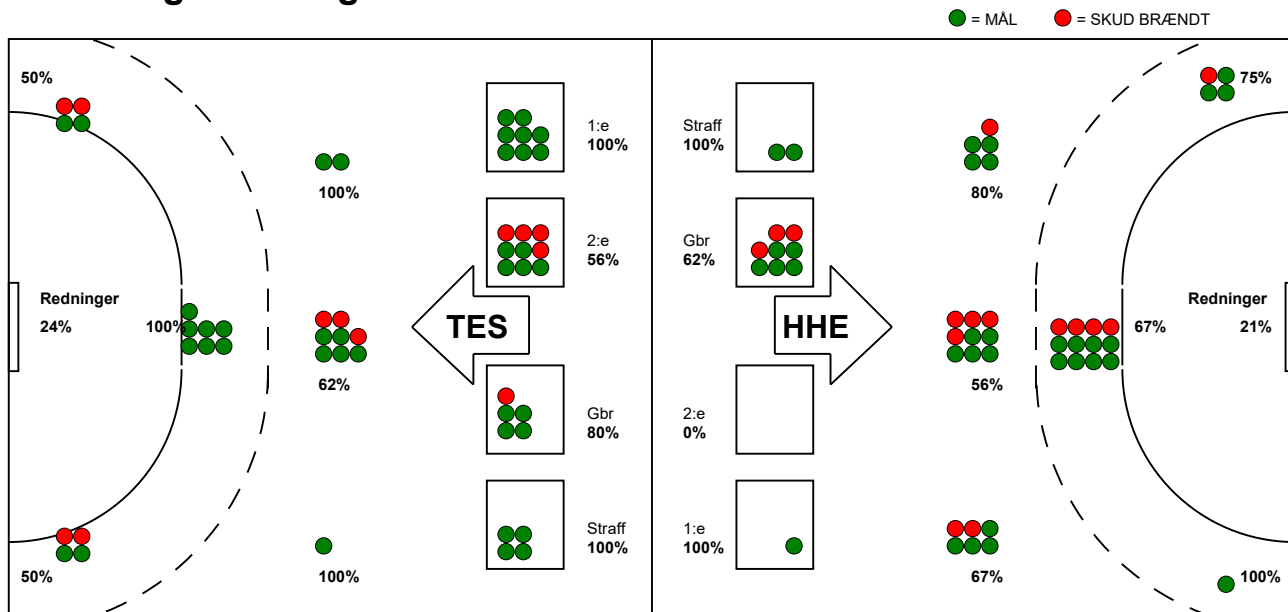

KAMPRAPPORT

Horsens Håndbold Elite - Team Esbjerg 33 - 40 (18 - 19)

591412 / 30-1-2024 / Forum Horsens 1 / Kvindeligaen

Fordeling af mål og skud:

Gbr=Gennembrud. 1.f=Kontra første bølge. 2.f=Kontra anden bølge

Angrebet sluttede med:

Skuddene endte med:

Tekn. Fejl

2 min

Assist

Målforskel i løbet af kampen: