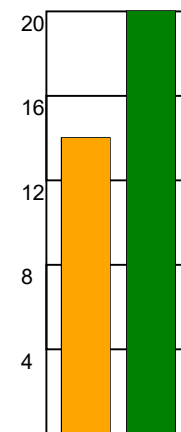

KAMPRAPPORT

Horsens Håndbold Elite - Team Esbjerg 33 - 40 (18 - 19)

591412 / 30-1-2024 / Forum Horsens 1 / Kvindeligaen

Fordeling af mål og skud:

Gbr=Gennembrud. 1.f=Kontra første bølge. 2.f=Kontra anden bølge

Angrebet sluttede med:

Skuddene endte med:

Tekn. Fejl

2 min

Assist

Målforskel i løbet af kampen: