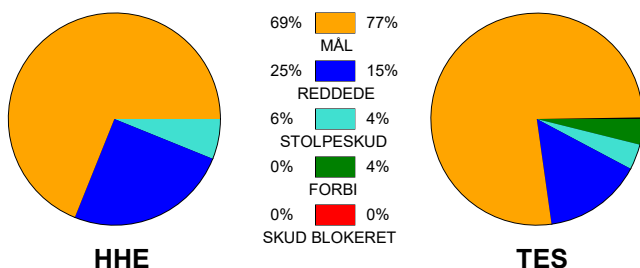

Skuddene endte med: