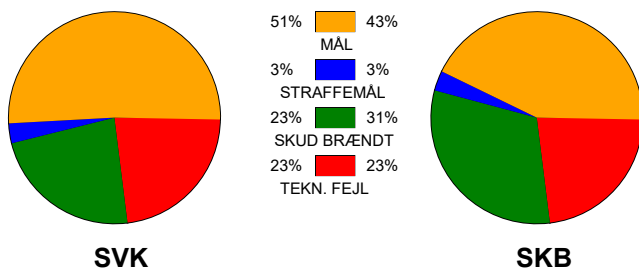

Angrebet sluttede med: