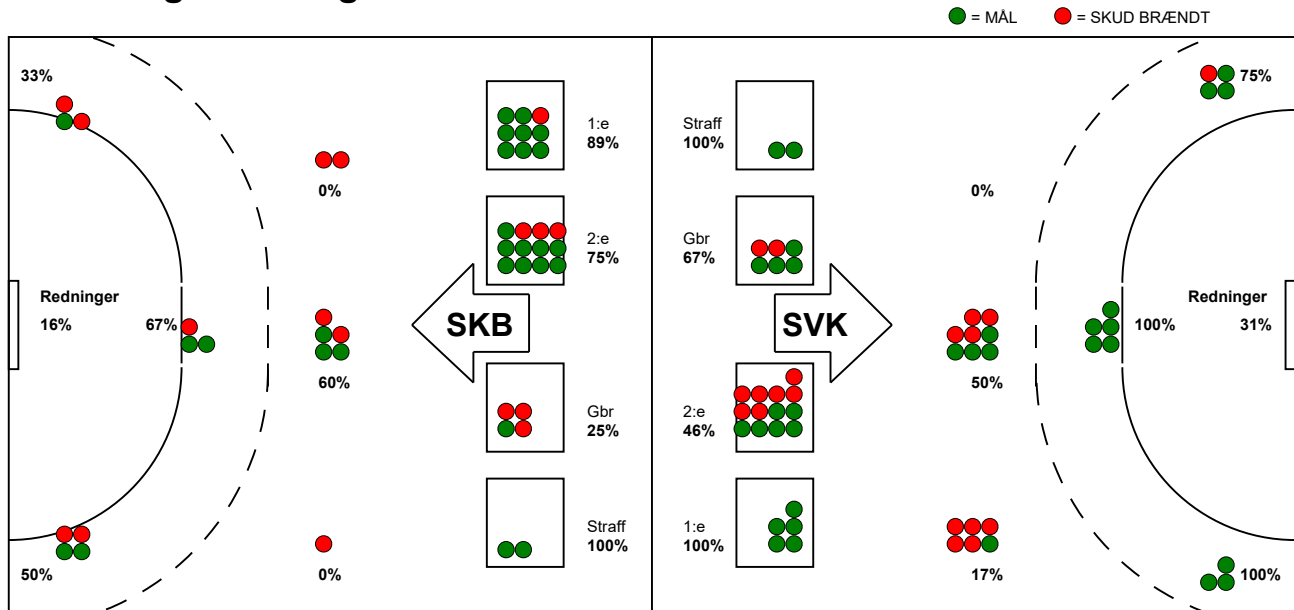

KAMPRAPPORT

Silkeborg-Voel KFUM - Skanderborg Håndbold 33 - 28 (16 - 14)

591417 / 7-2-2024 / JYSK Arena A / Kvindeligaen

Fordeling af mål og skud:

Gbr=Gennembrud. 1.f=Kontra første bølge. 2.f=Kontra anden bølge

Angrebet sluttede med:

Skuddene endte med:

Tekn. Fejl

2 min

Assist

Målforskel i løbet af kampen: