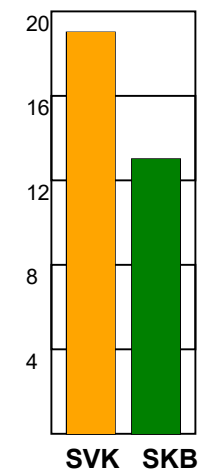

KAMPRAPPORT

Silkeborg-Voel KFUM - Skanderborg Håndbold 33 - 28 (16 - 14)

591417 / 7-2-2024 / JYSK Arena A / Kvindeligaen

Fordeling af mål og skud:

Gbr=Gennembrud. 1.f=Kontra første bølge. 2.f=Kontra anden bølge

Angrebet sluttede med:

Skuddene endte med:

Tekn. Fejl

2 min

Assist

Målforskel i løbet af kampen: