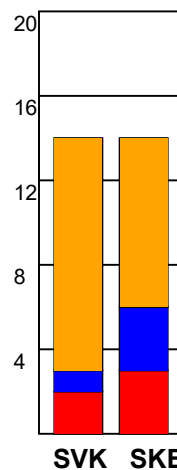

KAMPRAPPORT

Silkeborg-Voel KFUM - Skanderborg Håndbold 33 - 28 (16 - 14)

591417 / 7-2-2024 / JYSK Arena A / Kvindeligaen

Fordeling af mål og skud:

Gbr=Gennembrud. 1.f=Kontra første bølge. 2.f=Kontra anden bølge

Angrebet sluttede med:

Skuddene endte med:

Tekn. Fejl

2 min

Assist

Målforskel i løbet af kampen: