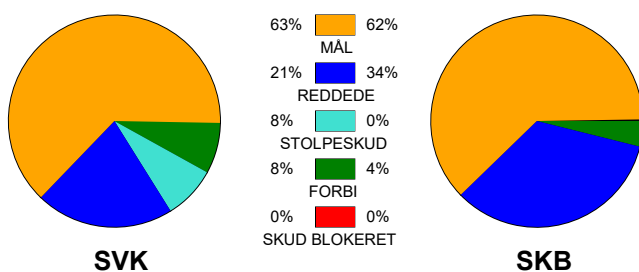

Skuddene endte med: