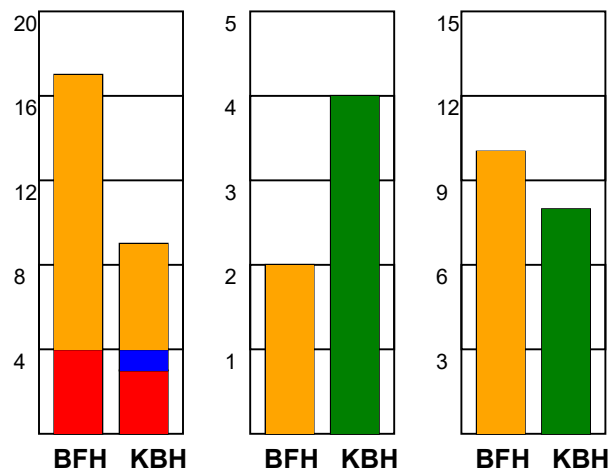

KAMPRAPPORT

Bjerringbro FH - København Håndbold 20 - 25 (11 - 11)

591418 / 7-2-2024 / Bjerringbro Idræts- & Kulturcenter 1 / Kvindeligåen

Fordeling af mål og skud:

Gbr=Gennembrud. 1.f=Kontra første bølge. 2.f=Kontra anden bølge

Angrebet sluttede med:

Tekn. Fejl

2 min

Assist

Skuddene endte med:

Målforskel i løbet af kampen: