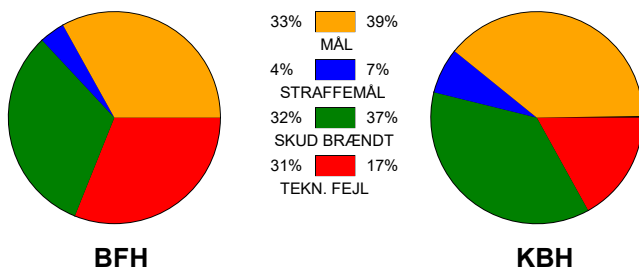

Angrebet sluttede med: