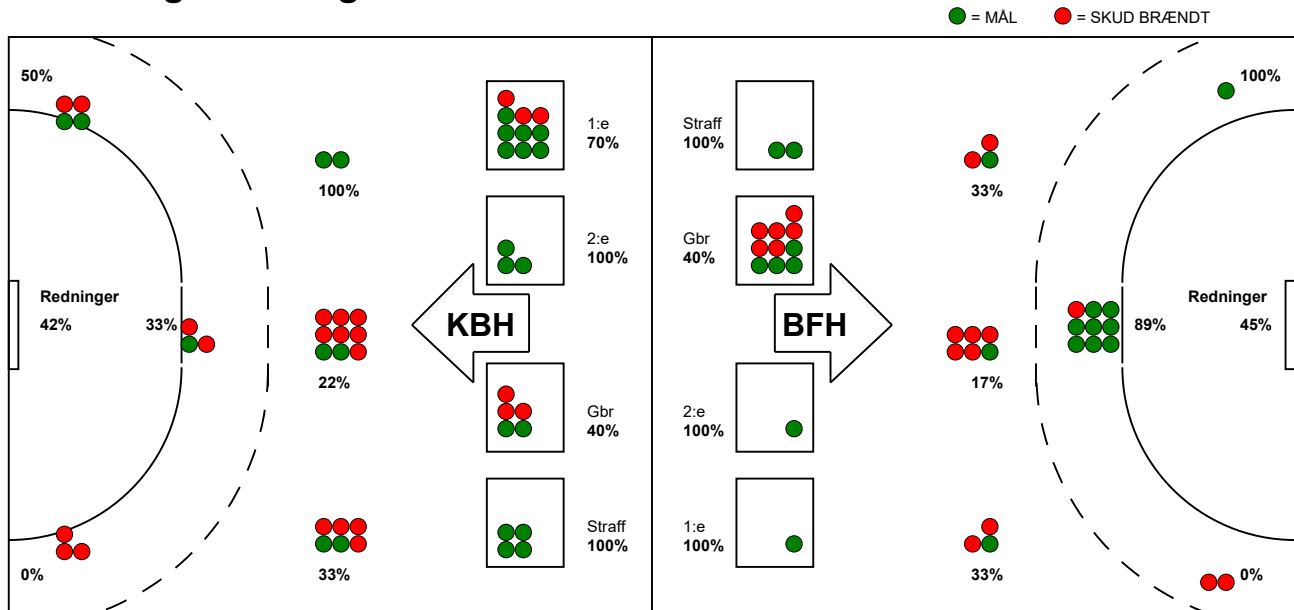

KAMPRAPPORT

Bjerringbro FH - København Håndbold 20 - 25 (11 - 11)

591418 / 7-2-2024 / Bjerringbro Idræts- & Kulturcenter 1 / Kvindeligåen

Fordeling af mål og skud:

Gbr=Gennembrud. 1.f=Kontra første bølge. 2.f=Kontra anden bølge

Angrebet sluttede med:

Tekn. Fejl

2 min

Assist

Skuddene endte med:

Målforskel i løbet af kampen: