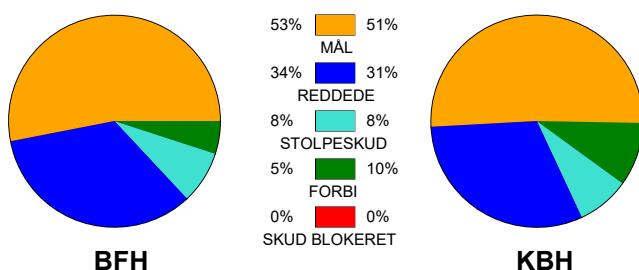

Skuddene endte med: