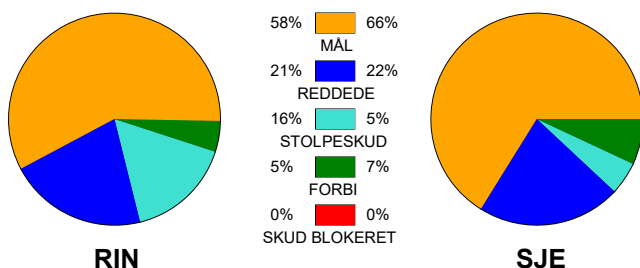

Skuddene endte med: