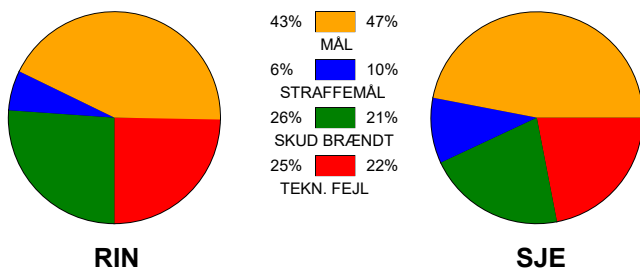

Angrebet sluttede med: