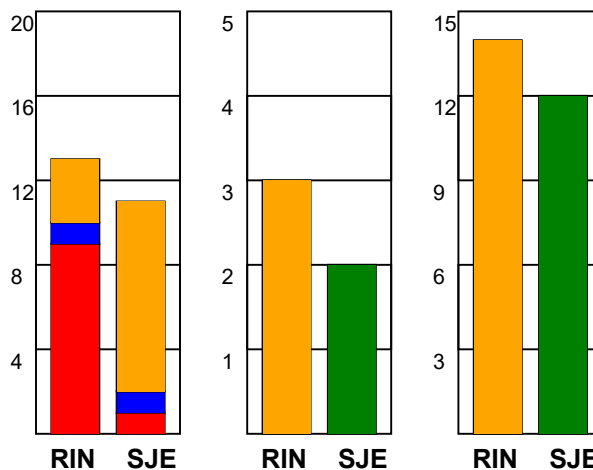

KAMPRAPPORT

Ringkøbing Håndbold - Sønderjyske Kvinder 25 - 29 (13 - 13)

591421 / 7-2-2024 / Green Sports Arena - Hal 1 / Kvindeligaen

Fordeling af mål og skud:

Gbr=Gennembrud. 1.f=Kontra første bølge. 2.f=Kontra anden bølge

Angrebet sluttede med:

Tekn. Fejl

2 min

Assist

Skuddene endte med:

Målforskel i løbet af kampen: