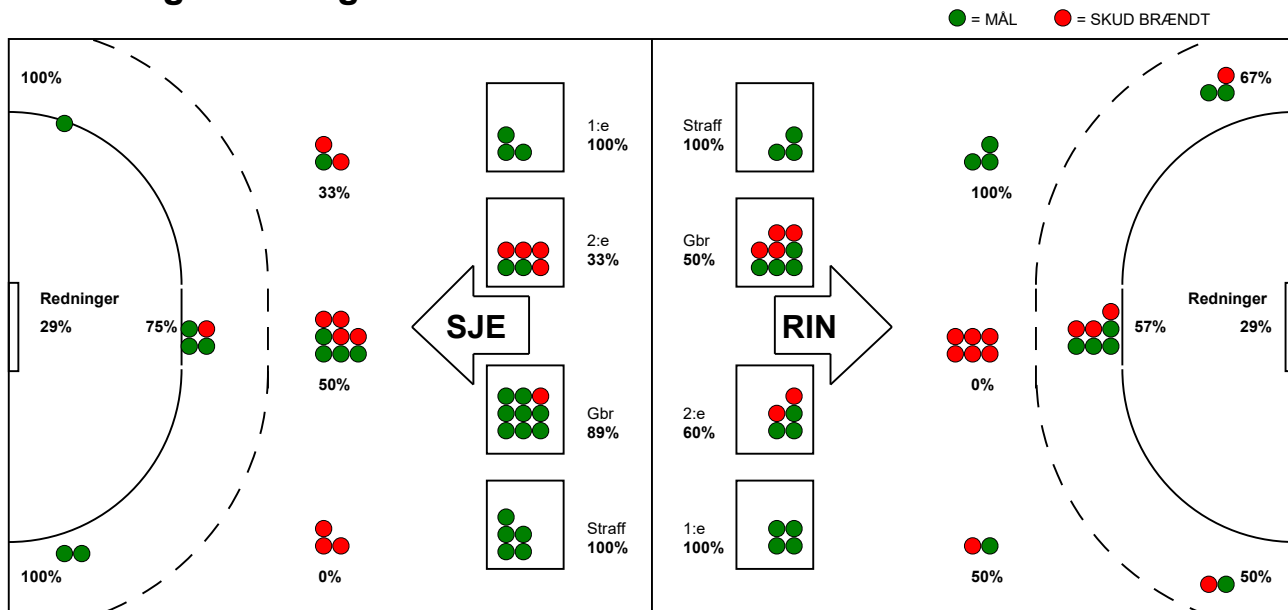

KAMPRAPPORT

Ringkøbing Håndbold - Sønderjyske Kvinder 25 - 29 (13 - 13)

591421 / 7-2-2024 / Green Sports Arena - Hal 1 / Kvindeligaen

Fordeling af mål og skud:

Gbr=Gennembrud. 1.f=Kontra første bølge. 2.f=Kontra anden bølge

Angrebet sluttede med:

Tekn. Fejl

2 min

Assist

Skuddene endte med:

Målforskel i løbet af kampen: