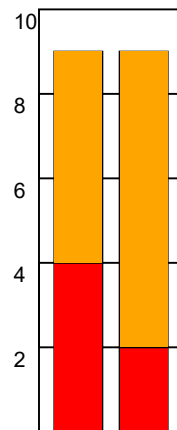

KAMPRAPPORT

Skanderborg Håndbold - Bjerringbro FH 37 - 30 (18 - 14)

591423 / 14-2-2024 / Fælledhallen - bane 1 / Kvindeligaen

Fordeling af mål og skud:

Gbr=Gennembrud. 1.f=Kontra første bølge. 2.f=Kontra anden bølge

Angrebet sluttede med:

Skuddene endte med:

Tekn. Fejl

2 min

Assist

■ = REGELBRUD
■ = TABT BOLD
■ = FEJLAFLEVERING

Målforskel i løbet af kampen: