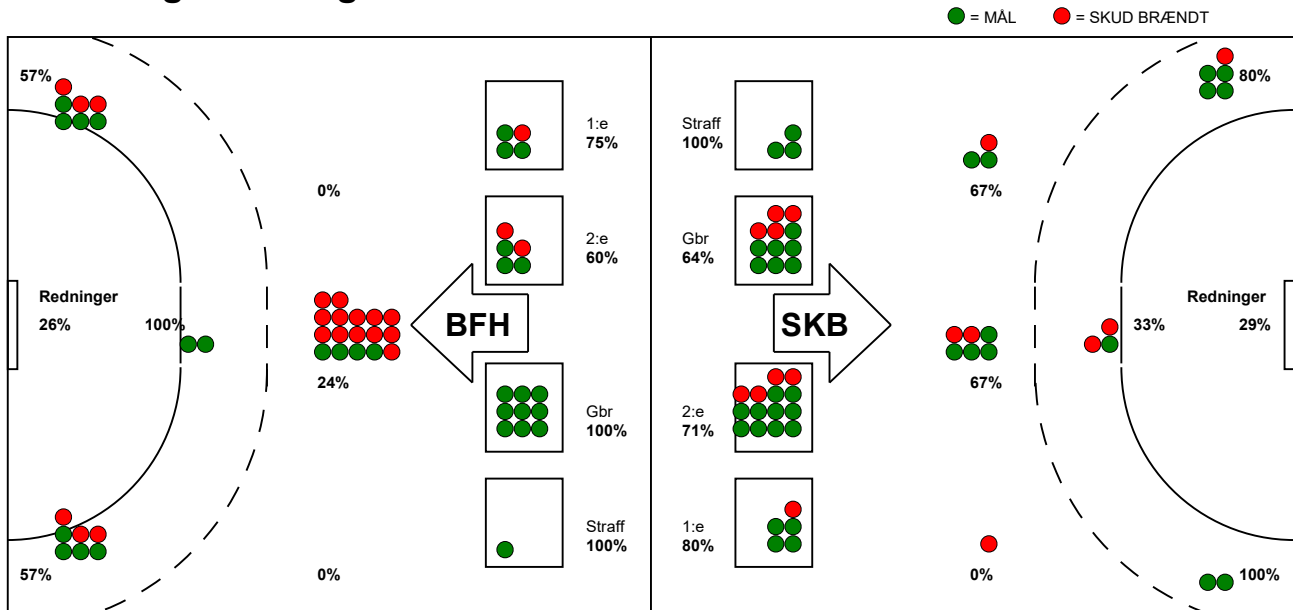

KAMPRAPPORT

Skanderborg Håndbold - Bjerringbro FH 37 - 30 (18 - 14)

591423 / 14-2-2024 / Fælledhallen - bane 1 / Kvindeligaen

Fordeling af mål og skud:

Gbr=Gennembrud. 1.f=Kontra første bølge. 2.f=Kontra anden bølge

Angrebet sluttede med:

Skuddene endte med:

Tekn. Fejl

2 min

Assist

■ = REGELBRUD
■ = TABT BOLD
■ = FEJLAFLEVERING

Målforskel i løbet af kampen: