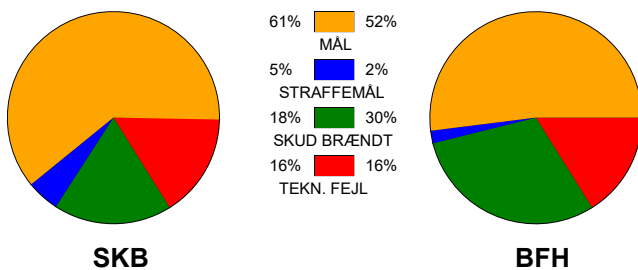

KAMPRAPPORT

Skanderborg Håndbold - Bjerringbro FH 37 - 30 (18 - 14)

591423 / 14-2-2024 / Fælledhallen - bane 1 / Kvindeligaen

Fordeling af mål og skud:

Gbr=Gennembrud. 1.f=Kontra første bølge. 2.f=Kontra anden bølge

Angrebet sluttede med:

Skuddene endte med:

Tekn. Fejl

2 min

Assist

■ = REGELBRUD
■ = TABT BOLD
■ = FEJLAFLEVERING

Målforskel i løbet af kampen: