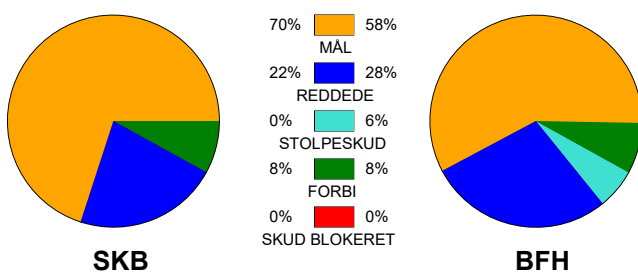

Skuddene endte med: