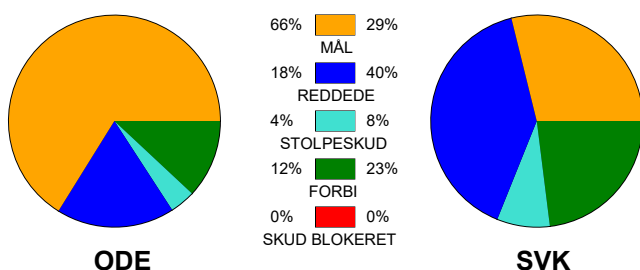

Skuddene endte med: