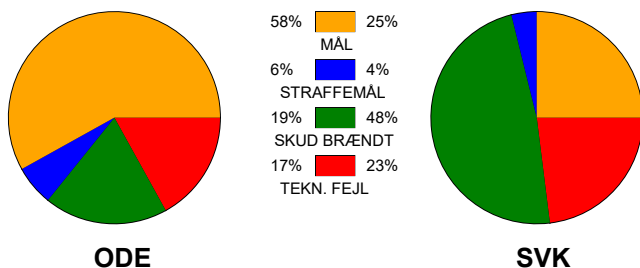

Angrebet sluttede med: