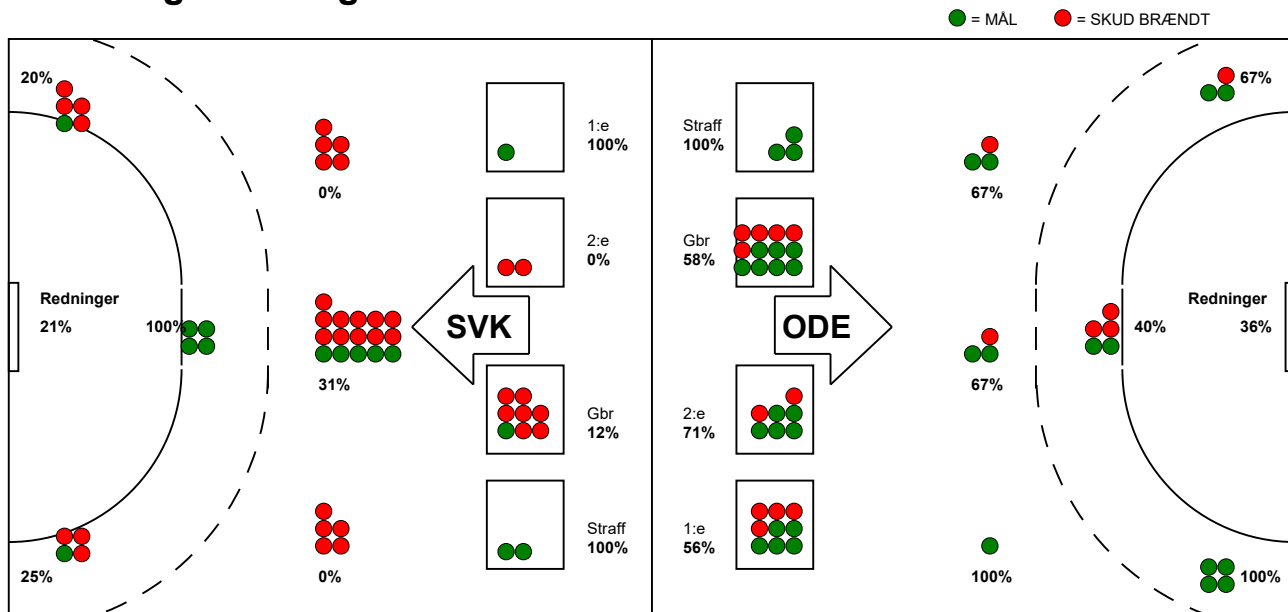

## Odense Håndbold - Silkeborg-Voel KFUM 33 - 15 (18 - 8)

591424 / 14-2-2024 / Sydbank Arena / Kvindeligaen

### Fordeling af mål og skud:

Gbr=Gennembrud. 1.f=Kontra første bølge. 2.f=Kontra anden bølge