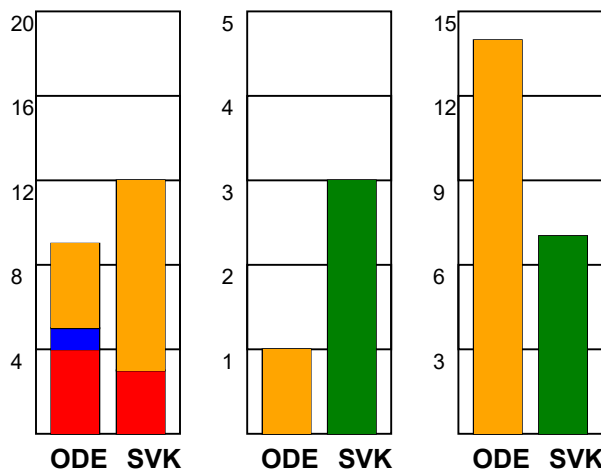

Tekn. Fejl

2 min

Assist