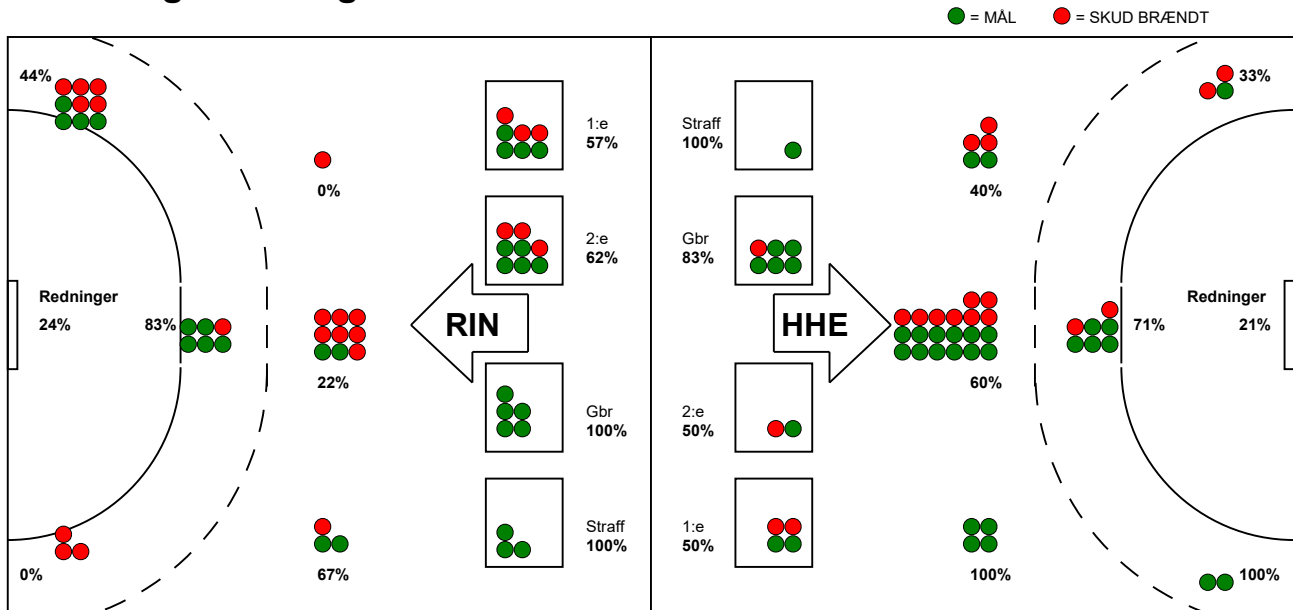

KAMPRAPPORT

Horsens Håndbold Elite - Ringkøbing Håndbold 35 - 30 (16 - 9)

591426 / 14-2-2024 / Forum Horsens 1 / Kvindeligaen

Fordeling af mål og skud:

Gbr=Gennembrud. 1.f=Kontra første bølge. 2.f=Kontra anden bølge

Angrebet sluttede med:

Skuddene endte med:

Tekn. Fejl

2 min

Assist

REGELBRUD
TAPT BOLD
FEJLAFLEVERING

Målforskel i løbet af kampen: