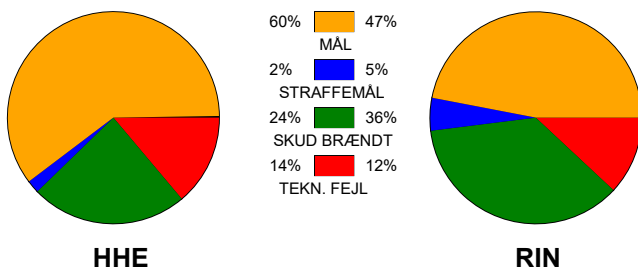

KAMPRAPPORT

Horsens Håndbold Elite - Ringkøbing Håndbold 35 - 30 (16 - 9)

591426 / 14-2-2024 / Forum Horsens 1 / Kvindeligaen

Fordeling af mål og skud:

Gbr=Gennembrud. 1.f=Kontra første bølge. 2.f=Kontra anden bølge

Angrebet sluttede med:

Skuddene endte med:

Tekn. Fejl

2 min

Assist

REGELBRUD
TAPT BOLD
FEJLAFLEVERING

Målforskel i løbet af kampen: