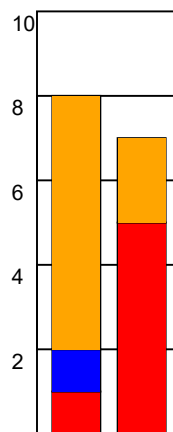

KAMPRAPPORT

Horsens Håndbold Elite - Ringkøbing Håndbold 35 - 30 (16 - 9)

591426 / 14-2-2024 / Forum Horsens 1 / Kvindeligaen

Fordeling af mål og skud:

Gbr=Gennembrud. 1.f=Kontra første bølge. 2.f=Kontra anden bølge

Angrebet sluttede med:

Skuddene endte med:

Tekn. Fejl

2 min

Assist

REGELBRUD
TAPT BOLD
FEJLAFLEVERING

Målforskel i løbet af kampen: