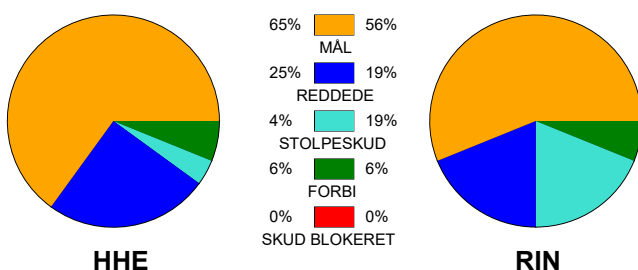

KAMPRAPPORT

Horsens Håndbold Elite - Ringkøbing Håndbold 35 - 30 (16 - 9)

591426 / 14-2-2024 / Forum Horsens 1 / Kvindeligaen

Fordeling af mål og skud:

Gbr=Gennembrud. 1.f=Kontra første bølge. 2.f=Kontra anden bølge

Angrebet sluttede med:

Skuddene endte med:

Tekn. Fejl

2 min

Assist

REGELBRUD
TAPT BOLD
FEJLAFLEVERING

Målforskel i løbet af kampen: