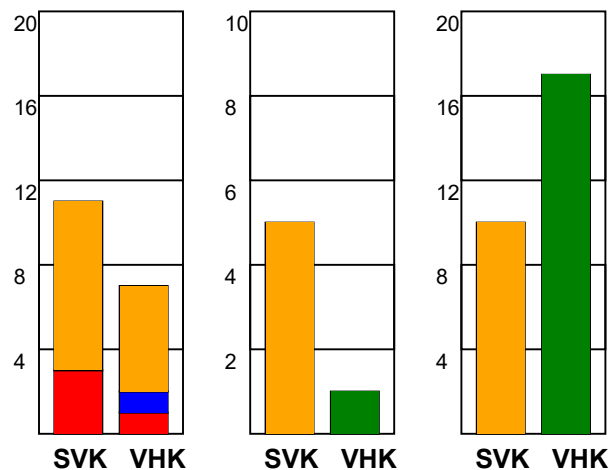

Tekn. Fejl

2 min

Assist