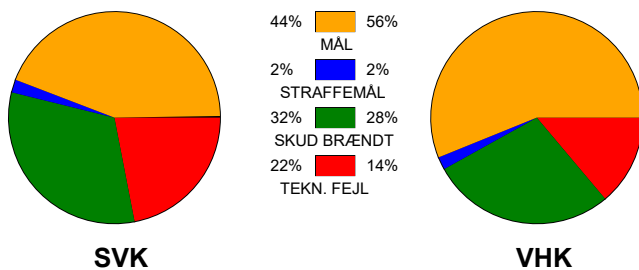

KAMPRAPPORT

Silkeborg-Voel KFUM - Viborg HK 23 - 29 (14 - 12)

591430 / 21-2-2024 / JYSK Arena A / Kvindeligaen

Fordeling af mål og skud:

Gbr=Gennembrud. 1.f=Kontra første bølge. 2.f=Kontra anden bølge

Angrebet sluttede med: