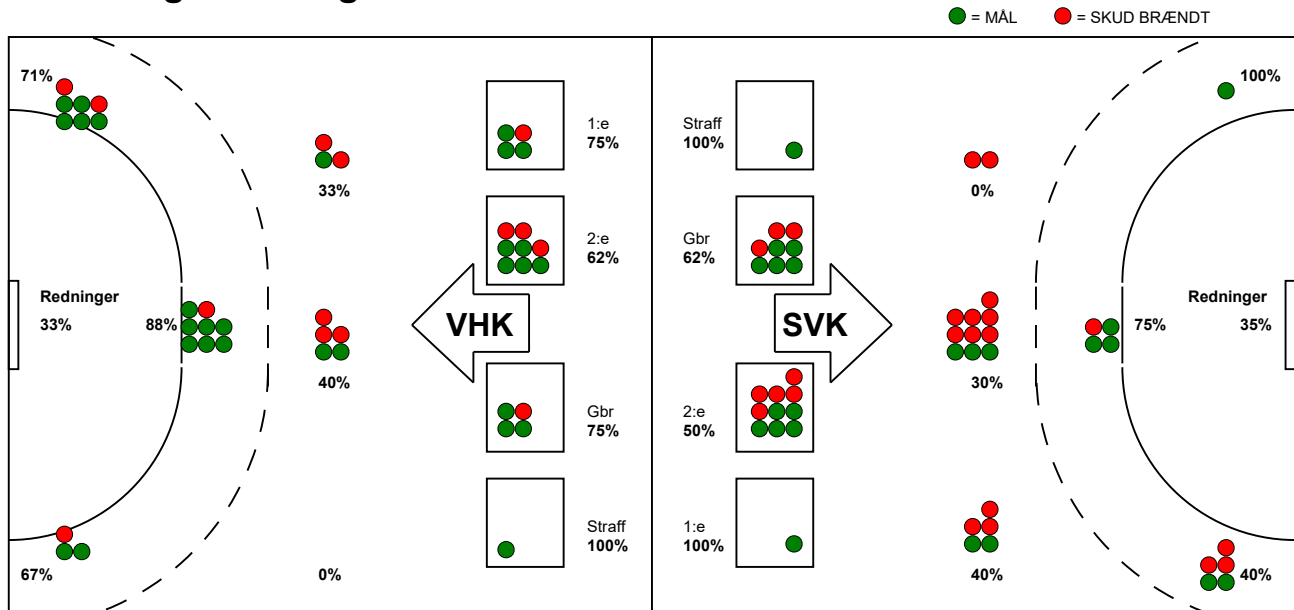

KAMPRAPPORT

Silkeborg-Voel KFUM - Viborg HK 23 - 29 (14 - 12)

591430 / 21-2-2024 / JYSK Arena A / Kvindeligaen

Fordeling af mål og skud:

Gbr=Gennembrud. 1.f=Kontra første bølge. 2.f=Kontra anden bølge

Angrebet sluttede med:

Tekn. Fejl

2 min

Assist

Skuddene endte med:

Målforskel i løbet af kampen: