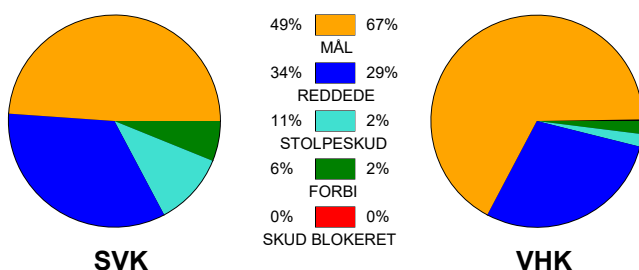

Skuddene endte med: