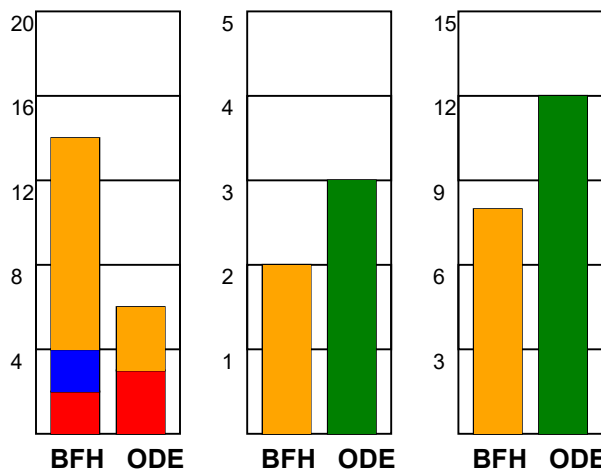

Tekn. Fejl

2 min

Assist