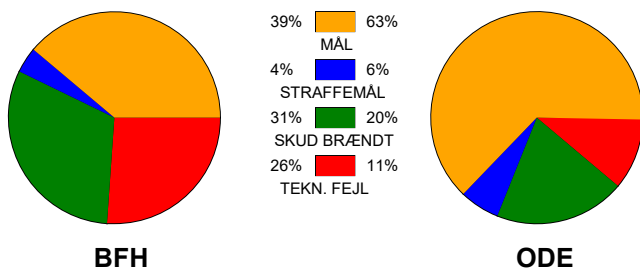

Angrebet sluttede med: