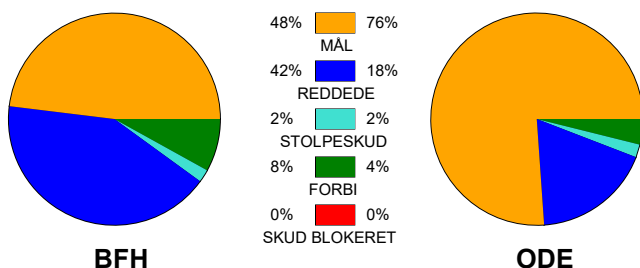

Skuddene endte med: