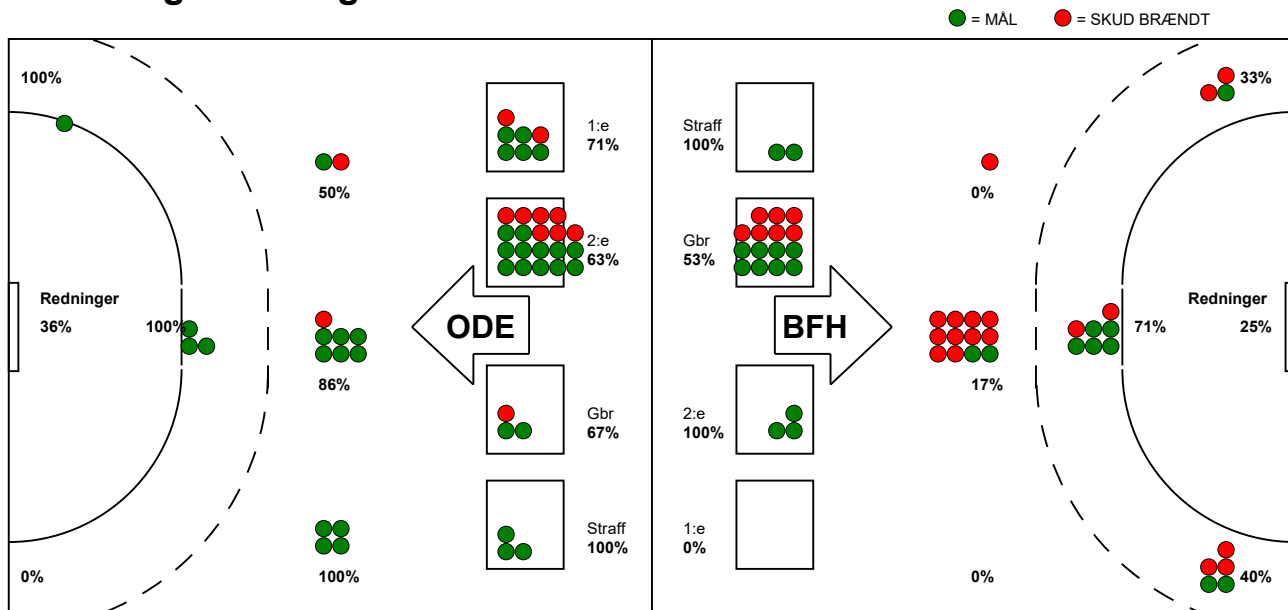

## Bjerringbro FH - Odense Håndbold 23 - 37 (13 - 18)

591431 / 20-2-2024 / Bjerringbro Idræts- & Kulturcenter 1 / Kvindeligaen

### Fordeling af mål og skud:

Gbr=Gennembrud. 1.f=Kontra første bølge. 2.f=Kontra anden bølge