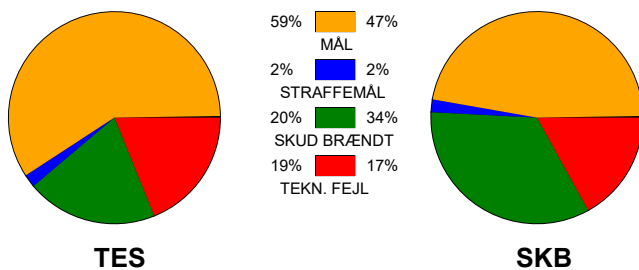

Angrebet sluttede med: