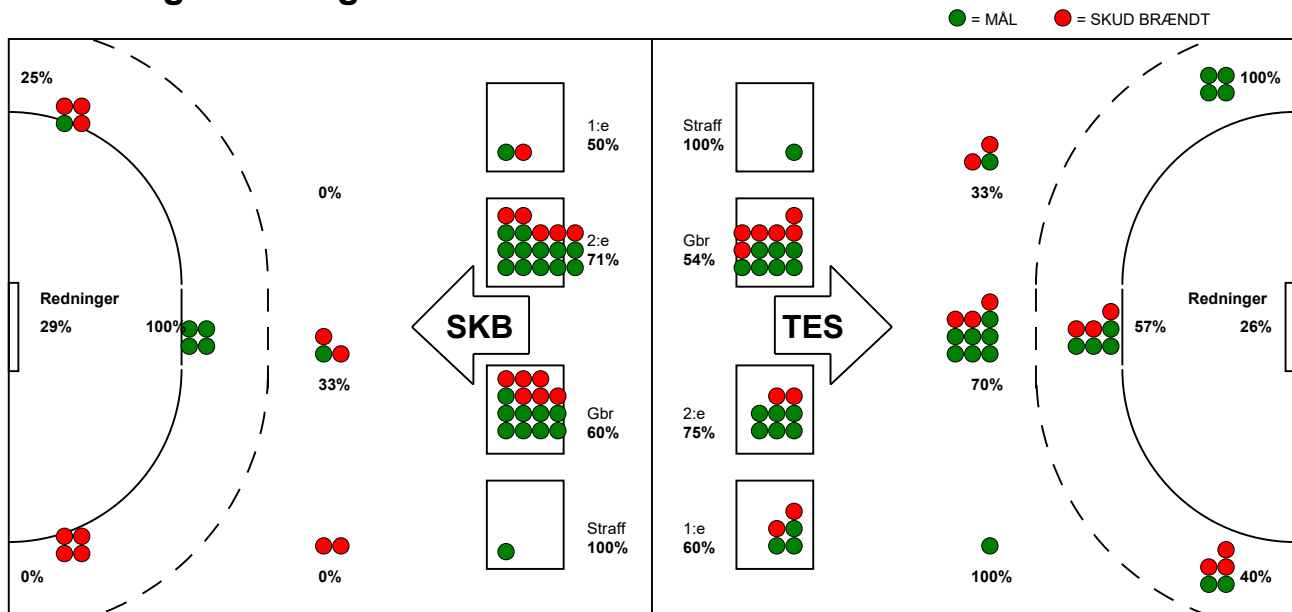

## Team Esbjerg - Skanderborg Håndbold 36 - 29 (19 - 15)

591432 / 21-2-2024 / Blue Water Dokken / Kvindeligaen

### Fordeling af mål og skud:

Gbr=Gennembrud. 1.f=Kontra første bølge. 2.f=Kontra anden bølge