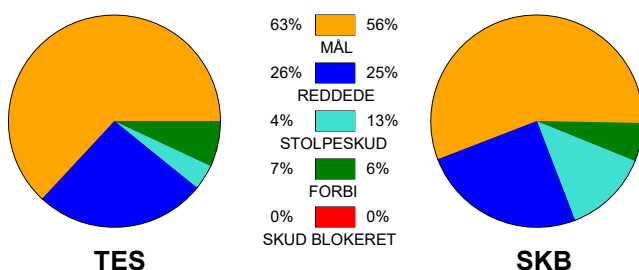

Skuddene endte med: