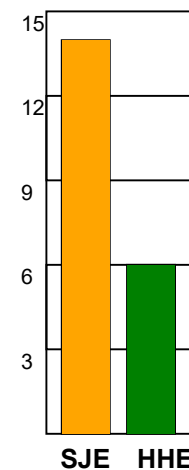

KAMPRAPPORT

SønderjyskE Kvinder - Horsens Håndbold Elite 37 - 23 (16 - 11)

591435 / 20-2-2024 / Arena Aabenraa Hal 1 / Kvindeligaen

Fordeling af mål og skud:

Gbr=Gennembrud. 1.f=Kontra første bølge. 2.f=Kontra anden bølge

Angrebet sluttede med:

Skuddene endte med:

Tekn. Fejl

2 min

Assist

Målforskel i løbet af kampen: