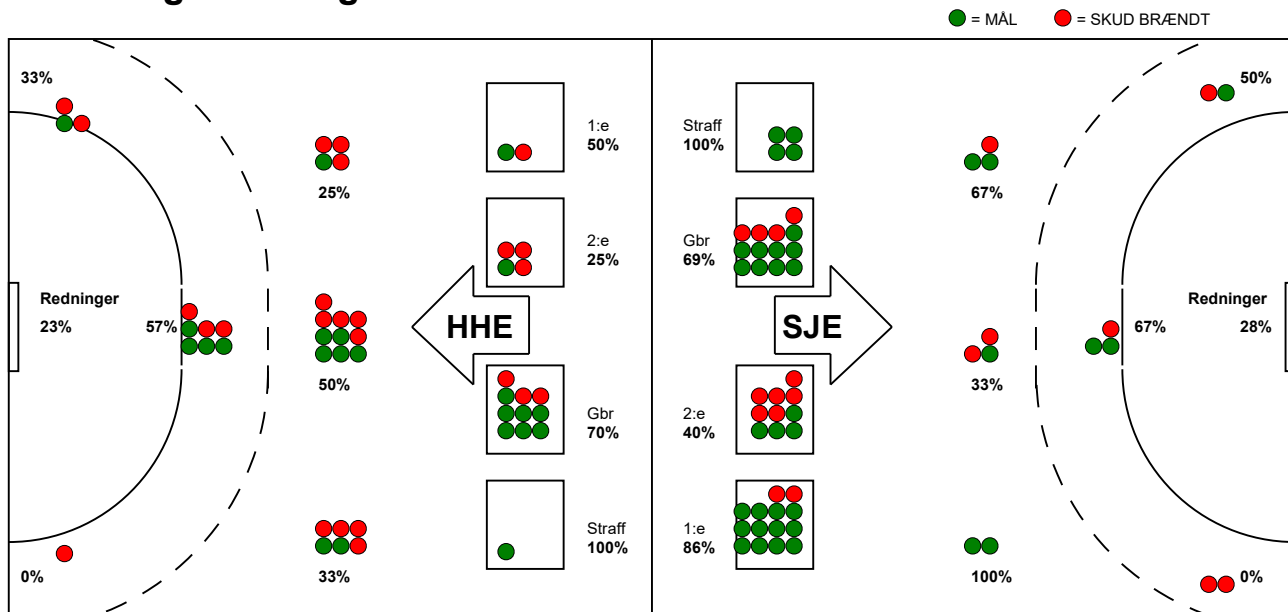

KAMPRAPPORT

SønderjyskE Kvinder - Horsens Håndbold Elite 37 - 23 (16 - 11)

591435 / 20-2-2024 / Arena Aabenraa Hal 1 / Kvindeligaen

Fordeling af mål og skud:

Gbr=Gennembrud. 1.f=Kontra første bølge. 2.f=Kontra anden bølge

Angrebet sluttede med:

Skuddene endte med:

Tekn. Fejl

2 min

Assist

Målforskel i løbet af kampen: