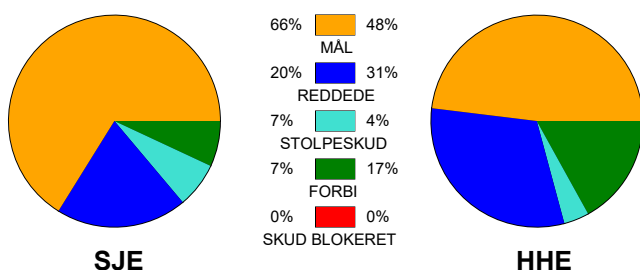

Skuddene endte med: