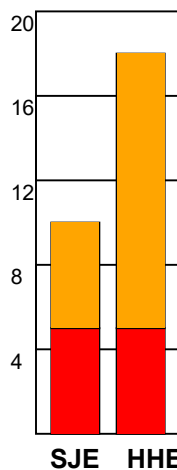

KAMPRAPPORT

SønderjyskE Kvinder - Horsens Håndbold Elite 37 - 23 (16 - 11)

591435 / 20-2-2024 / Arena Aabenraa Hal 1 / Kvindeligaen

Fordeling af mål og skud:

Gbr=Gennembrud. 1.f=Kontra første bølge. 2.f=Kontra anden bølge

Angrebet sluttede med:

Skuddene endte med:

Tekn. Fejl

2 min

Assist

Målforskel i løbet af kampen: