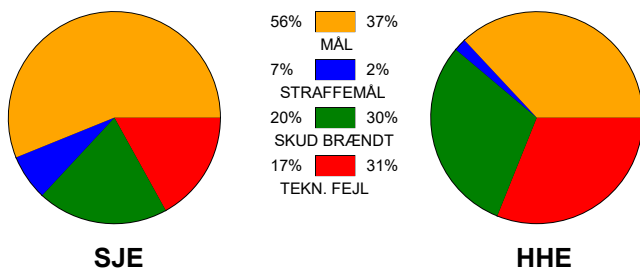

Angrebet sluttede med: