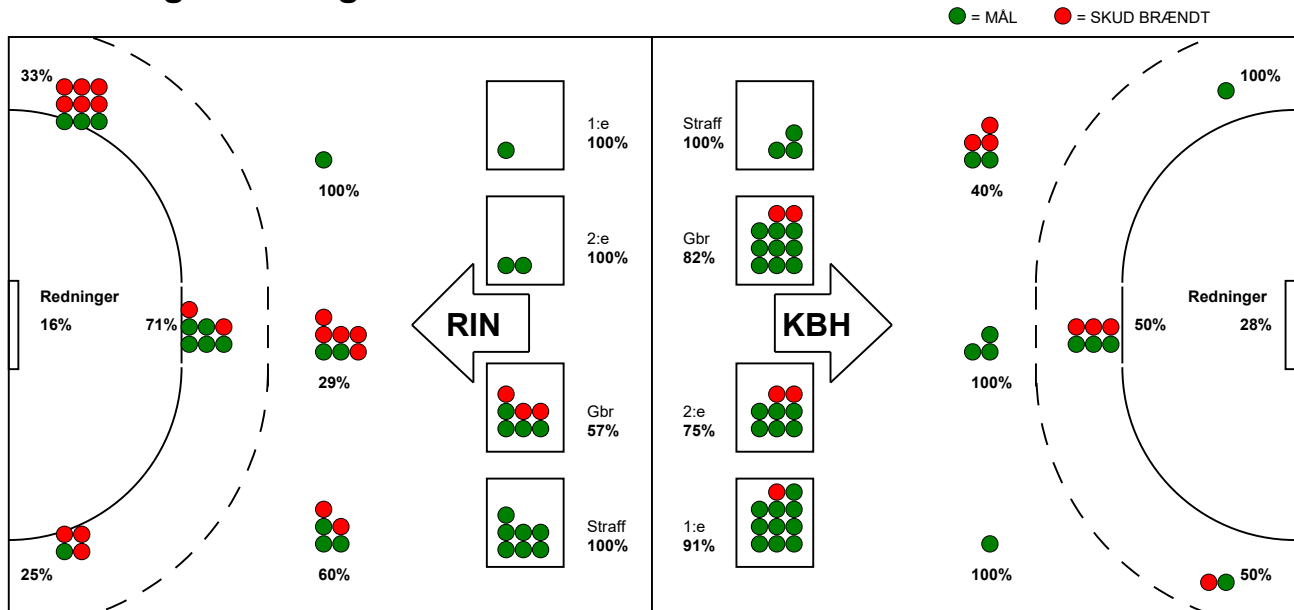

KAMPRAPPORT

København Håndbold - Ringkøbing Håndbold 39 - 29 (17 - 15)

591436 / 24-2-2024 / Frederiksberg Opvisning / Kvindeligaen

Fordeling af mål og skud:

Gbr=Gennembrud. 1.f=Kontra første bølge. 2.f=Kontra anden bølge

Angrebet sluttede med:

Skuddene endte med:

Tekn. Fejl

2 min

Assist

Målforskel i løbet af kampen: