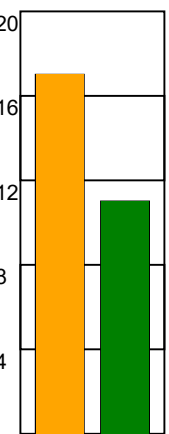

KAMPRAPPORT

København Håndbold - Ringkøbing Håndbold 39 - 29 (17 - 15)

591436 / 24-2-2024 / Frederiksberg Opvisning / Kvindeligaen

Fordeling af mål og skud:

Gbr=Gennembrud. 1.f=Kontra første bølge. 2.f=Kontra anden bølge

Angrebet sluttede med:

Skuddene endte med:

Tekn. Fejl

2 min

Assist

Målforskel i løbet af kampen: