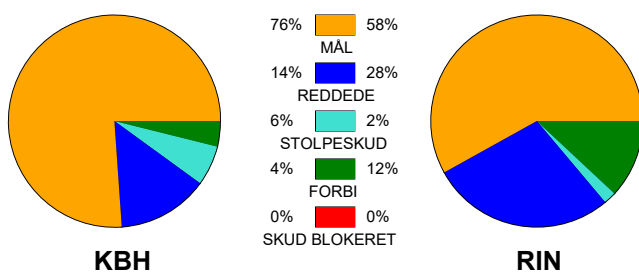

Skuddene endte med: