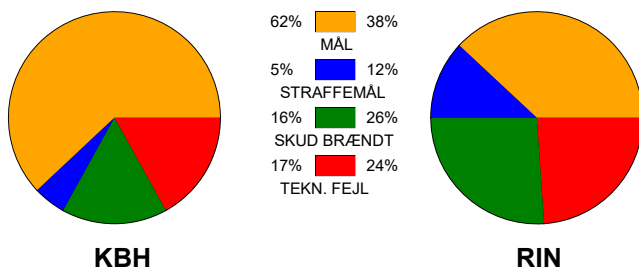

Angrebet sluttede med: