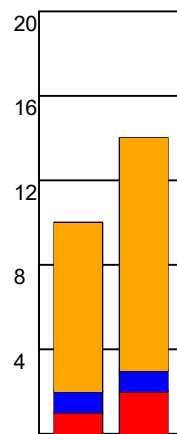

KAMPRAPPORT

København Håndbold - Ringkøbing Håndbold 39 - 29 (17 - 15)

591436 / 24-2-2024 / Frederiksberg Opvisning / Kvindeligaen

Fordeling af mål og skud:

Gbr=Gennembrud. 1.f=Kontra første bølge. 2.f=Kontra anden bølge

Angrebet sluttede med:

Skuddene endte med:

Tekn. Fejl

2 min

Assist

Målforskel i løbet af kampen: