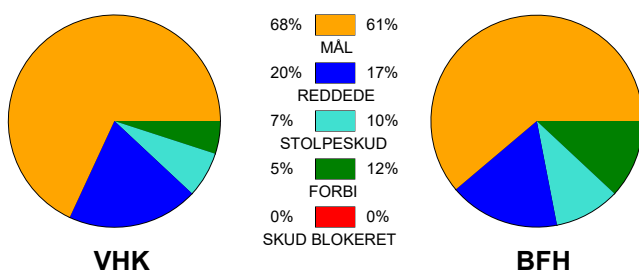

Skuddene endte med: