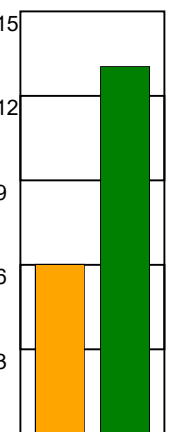

KAMPRAPPORT

Viborg HK - Bjerringbro FH 30 - 25 (17 - 14)

591439 / 24-2-2024 / BIOCIRC Arena 1, Viborg / Kvindeligaen

Fordeling af mål og skud:

Gbr=Gennembrud. 1.f=Kontra første bølge. 2.f=Kontra anden bølge

Angrebet sluttede med:

Skuddene endte med:

Tekn. Fejl

2 min

Assist

■ = REGELBRUD
■ = TABT BOLD
■ = FEJLAFLEVERING

Målforskel i løbet af kampen: