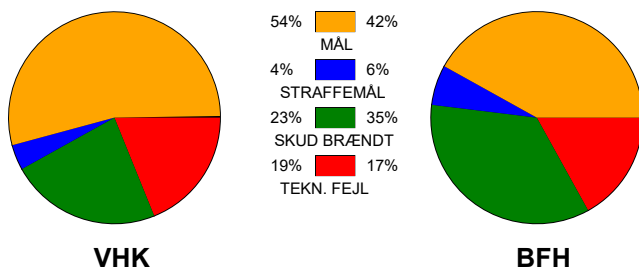

Angrebet sluttede med: