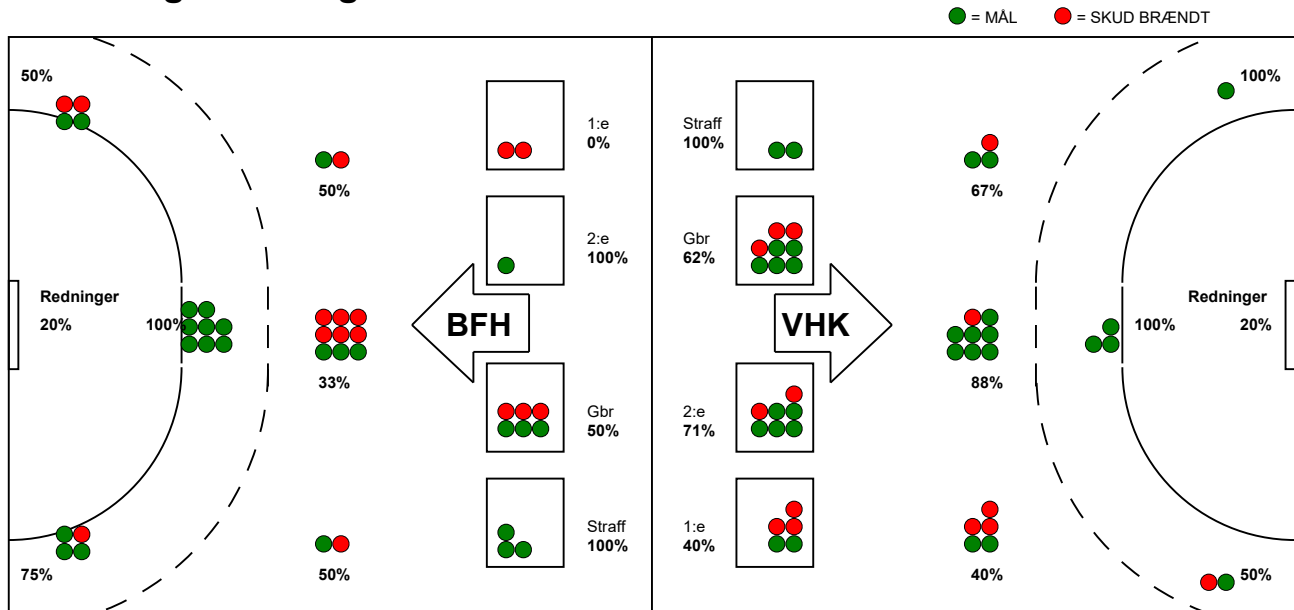

## Viborg HK - Bjerringbro FH 30 - 25 (17 - 14)

591439 / 24-2-2024 / BIOCIRC Arena 1, Viborg / Kvindeligaen

### Fordeling af mål og skud:

Gbr=Gennembrud. 1.f=Kontra første bølge. 2.f=Kontra anden bølge