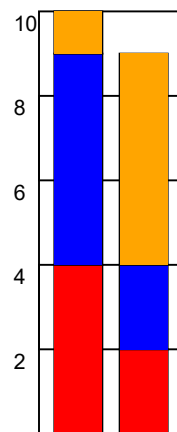

KAMPRAPPORT

Viborg HK - Bjerringbro FH 30 - 25 (17 - 14)

591439 / 24-2-2024 / BIOCIRC Arena 1, Viborg / Kvindeligaen

Fordeling af mål og skud:

Gbr=Gennembrud. 1.f=Kontra første bølge. 2.f=Kontra anden bølge

Angrebet sluttede med:

Skuddene endte med:

Tekn. Fejl

2 min

Assist

■ = REGELBRUD
■ = TABT BOLD
■ = FEJLAFLEVERING

Målforskel i løbet af kampen: