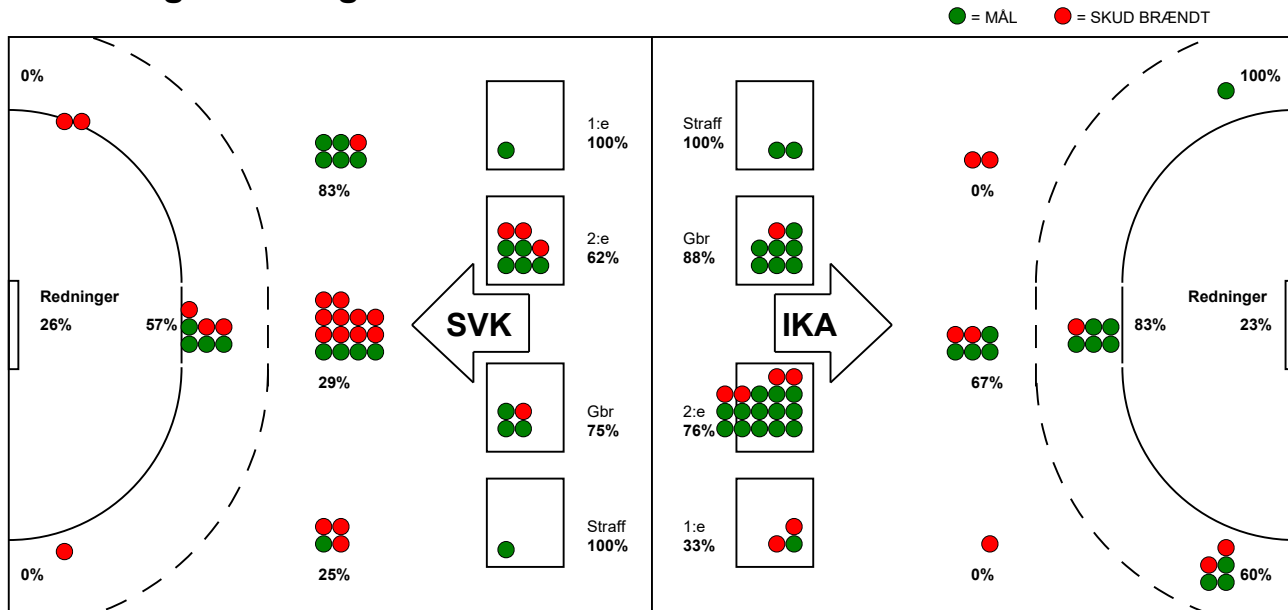

KAMPRAPPORT

Ikast Håndbold - Silkeborg-Voel KFUM 36 - 24 (16 - 14)

591440 / 24-2-2024 / IBF Arena Hal A / Kvindeligaen

Fordeling af mål og skud:

Gbr=Gennembrud. 1.f=Kontra første bølge. 2.f=Kontra anden bølge

Angrebet sluttede med:

Tekn. Fejl

2 min

Assist

■ = REGELBRUD
■ = TABT BOLD
■ = FEJLAFLEVERING

Skuddene endte med:

Målforskel i løbet af kampen: