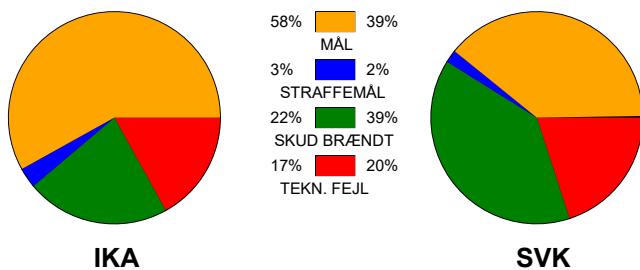

Angrebet sluttede med: