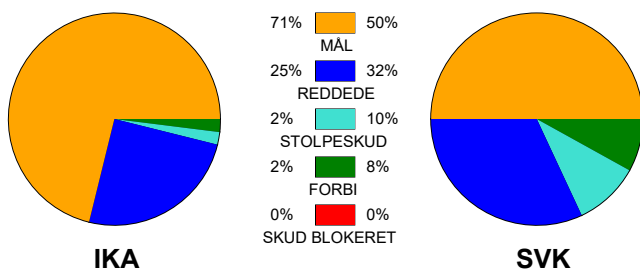

KAMPRAPPORT

Ikast Håndbold - Silkeborg-Voel KFUM 36 - 24 (16 - 14)

591440 / 24-2-2024 / IBF Arena Hal A / Kvindeligaen

Fordeling af mål og skud:

Gbr=Gennembrud. 1.f=Kontra første bølge. 2.f=Kontra anden bølge

Angrebet sluttede med:

Tekn. Fejl

2 min

Assist

■ = REGELBRUD
■ = TABT BOLD
■ = FEJLAFLEVERING

Skuddene endte med:

Målforskel i løbet af kampen: