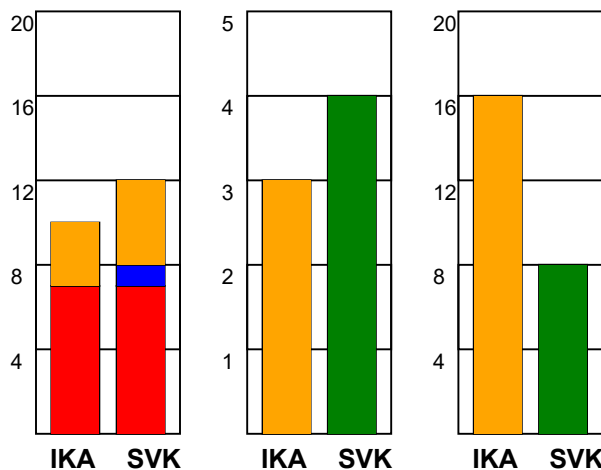

KAMPRAPPORT

Ikast Håndbold - Silkeborg-Voel KFUM 36 - 24 (16 - 14)

591440 / 24-2-2024 / IBF Arena Hal A / Kvindeligaen

Fordeling af mål og skud:

Gbr=Gennembrud. 1.f=Kontra første bølge. 2.f=Kontra anden bølge

Angrebet sluttede med:

Tekn. Fejl

2 min

Assist

■ = REGELBRUD
■ = TABT BOLD
■ = FEJLAFLEVERING

Skuddene endte med:

Målforskel i løbet af kampen: