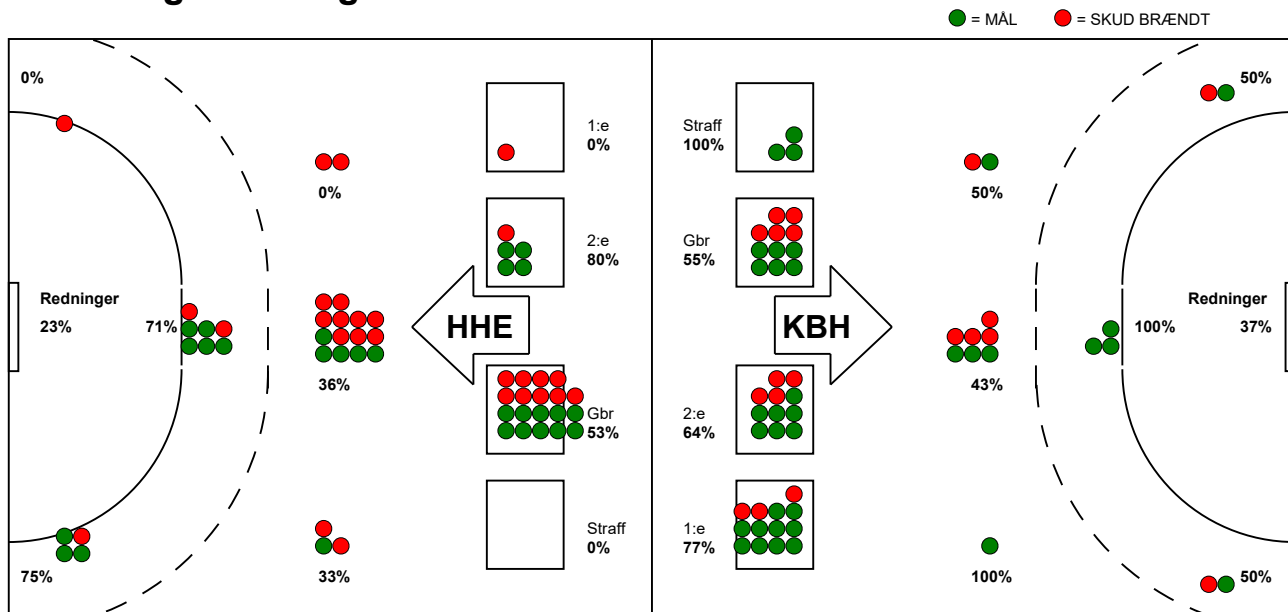

KAMPRAPPORT

København Håndbold - Horsens Håndbold Elite 36 - 28 (18 - 12)

591450 / 9-3-2024 / Frederiksberg Opvisning / Kvindeligaen

Fordeling af mål og skud:

Gbr=Gennembrud. 1.f=Kontra første bølge. 2.f=Kontra anden bølge

Angrebet sluttede med:

Skuddene endte med:

Tekn. Fejl

2 min

Assist

Målforskel i løbet af kampen: