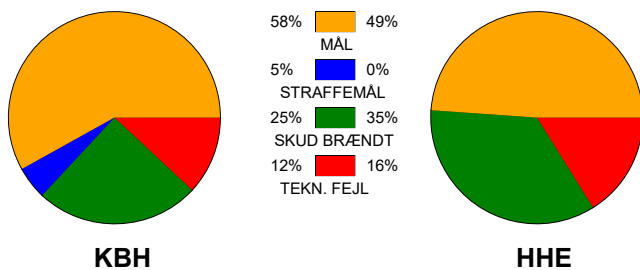

Angrebet sluttede med: