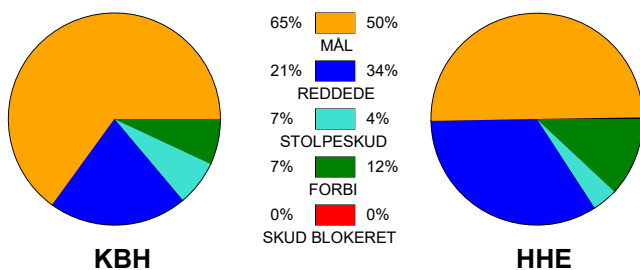

Skuddene endte med: