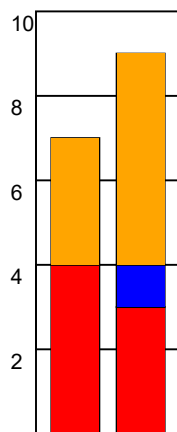

KAMPRAPPORT

København Håndbold - Horsens Håndbold Elite 36 - 28 (18 - 12)

591450 / 9-3-2024 / Frederiksberg Opvisning / Kvindeligaen

Fordeling af mål og skud:

Gbr=Gennembrud. 1.f=Kontra første bølge. 2.f=Kontra anden bølge

Angrebet sluttede med:

Skuddene endte med:

Tekn. Fejl

2 min

Assist

Målforskel i løbet af kampen: