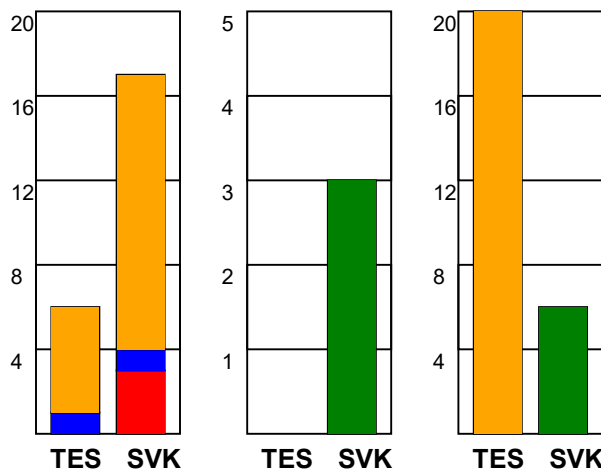

KAMPRAPPORT

Team Esbjerg - Silkeborg-Voel KFUM 39 - 22 (22 - 9)

591457 / 13-3-2024 / Blue Water Dokken / Kvindeligaen

Fordeling af mål og skud:

Gbr=Gennembrud. 1.f=Kontra første bølge. 2.f=Kontra anden bølge

Angrebet sluttede med:

Tekn. Fejl

2 min

Assist

Skuddene endte med:

Red = REGELBRUD
Blue = TABT BOLD
Orange = FEJLAFLEVERING

Målforskel i løbet af kampen: