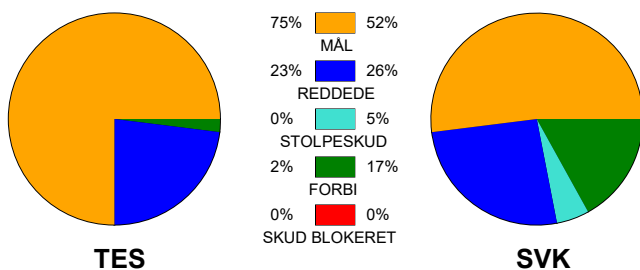

KAMPRAPPORT

Team Esbjerg - Silkeborg-Voel KFUM 39 - 22 (22 - 9)

591457 / 13-3-2024 / Blue Water Dokken / Kvindeligaen

Fordeling af mål og skud:

Gbr=Gennembrud. 1.f=Kontra første bølge. 2.f=Kontra anden bølge

Angrebet sluttede med:

Tekn. Fejl

2 min

Assist

Skuddene endte med:

Red = REGELBRUD
Blue = TABT BOLD
Orange = FEJLAFLEVERING

Målforskel i løbet af kampen: