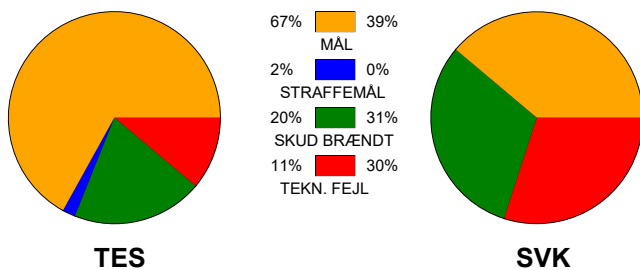

KAMPRAPPORT

Team Esbjerg - Silkeborg-Voel KFUM 39 - 22 (22 - 9)

591457 / 13-3-2024 / Blue Water Dokken / Kvindeligaen

Fordeling af mål og skud:

Gbr=Gennembrud. 1.f=Kontra første bølge. 2.f=Kontra anden bølge

Angrebet sluttede med:

Tekn. Fejl

2 min

Assist

Skuddene endte med:

Red = REGELBRUD
Blue = TABT BOLD
Orange = FEJLAFLEVERING

Målforskel i løbet af kampen: