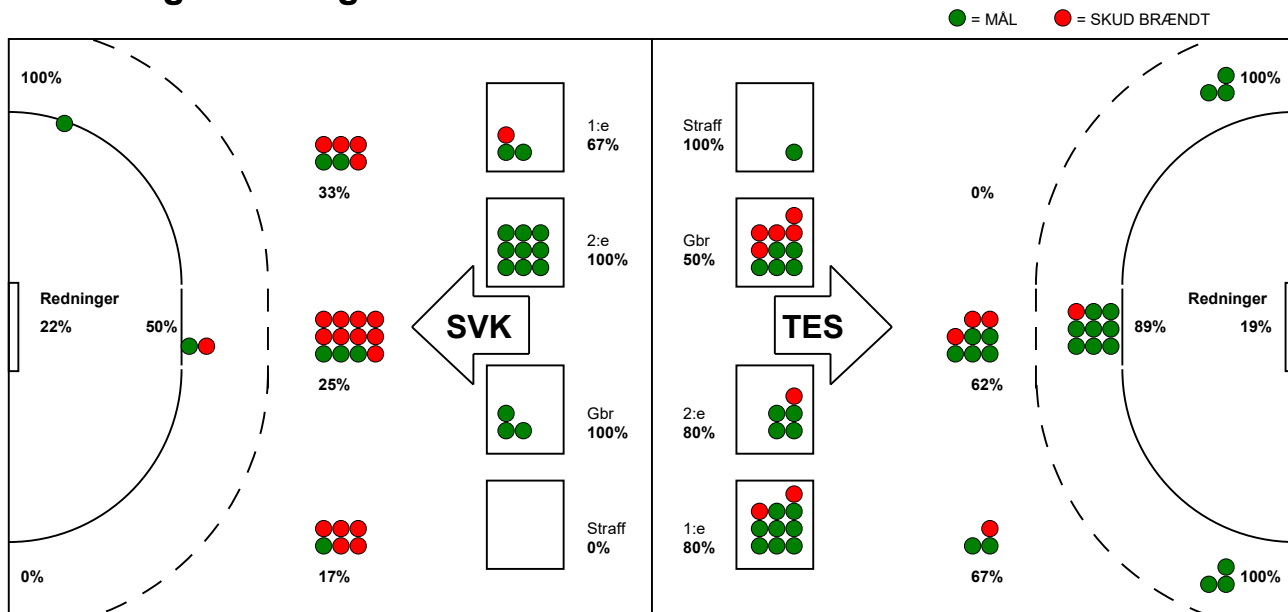

KAMPRAPPORT

Team Esbjerg - Silkeborg-Voel KFUM 39 - 22 (22 - 9)

591457 / 13-3-2024 / Blue Water Dokken / Kvindeligaen

Fordeling af mål og skud:

Gbr=Gennembrud. 1.f=Kontra første bølge. 2.f=Kontra anden bølge

Angrebet sluttede med:

Tekn. Fejl

2 min

Assist

Skuddene endte med:

Red = REGELBRUD
Blue = TABT BOLD
Orange = FEJLAFLEVERING

Målforskel i løbet af kampen: